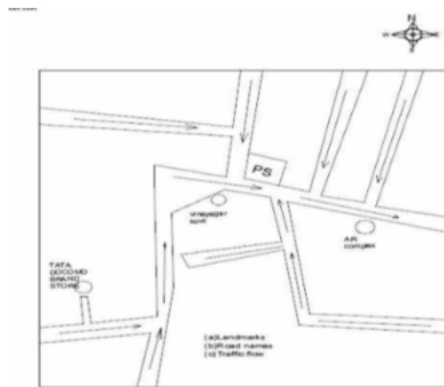

Google Map View

Polling Station Building Front View

Polling Station Front View

Cad View

Key MAP View

1 பெயர் : விஜயலட்சுமி கணவர் பெயர் : தியாகராஜன் வீட்டு எண் : 1 வயது : 56 பாலினம் : பெண்	RTW0691212	Photo is available	2 பெயர் : அபு பக்கர் தந்தை பெயர் : படேஷா வீட்டு எண் : 1 வயது : 48 பாலினம் : ஆண்	RTW1509926	Photo is available	3 பெயர் : சைதாமா கணவர் பெயர் : வஹாப் வீட்டு எண் : 1 வயது : 45 பாலினம் : பெண்	RTW1509918	Photo is available
4 பெயர் : சரவணக்குமார் தந்தை பெயர் : தியாகராஜன் வீட்டு எண் : 1 வயது : 37 பாலினம் : ஆண்	RTW0691220	Photo is available	5 பெயர் : அனுஷ்யாபுரி தந்தை பெயர் : பாலசுப்பிரமணியன் வீட்டு எண் : 1 வயது : 30 பாலினம் : பெண்	RTW1073865	Photo is available	6 பெயர் : ர கீ நதீன் தந்தை பெயர் : ரமேஷ் வீட்டு எண் : 1/4ஹெச், தென்றல் அபார்ட் மெண்ட் வயது : 21 பாலினம் : ஆண்	RTW2895845	Photo is available
S 7 பெயர் : கலைச்செல்வி கோபிநாத் கணவர் பெயர் : கோபிநாத் வீட்டு எண் : 1/30 வயது : 34 பாலினம் : பெண்	RTW1514272	Photo is available	8 பெயர் : கௌசல்யா தந்தை பெயர் : துரைசாமி வீட்டு எண் : 1/321 வயது : 30 பாலினம் : பெண்	RTW1245364	Photo is available	9 பெயர் : பாட்டையன் தந்தை பெயர் : முனியகவுண்டர் வீட்டு எண் : 1E வயது : 72 பாலினம் : ஆண்	RTW0830828	Photo is available
S 10 பெயர் : அன்னக்கொரு கணவர் பெயர் : ஆறுமுகம் வீட்டு எண் : 2, மயூரியம்மன் கோவில்லி வயது : 59 பாலினம் : பெண்	FSW8953291	Photo is available	11 பெயர் : வனிதா ரா தந்தை பெயர் : ராமசாமி வீட்டு எண் : 4 வயது : 24 பாலினம் : பெண்	RTW2697795	Photo is available	12 பெயர் : உமாமகேஸ்வரி கணவர் பெயர் : சிவக்குமார் வீட்டு எண் : 5A வயது : 38 பாலினம் : பெண்	RTW0691295	Photo is available
13 பெயர் : ரங்கசாமி தந்தை பெயர் : பழனிசாமி வீட்டு எண் : 7 வயது : 62 பாலினம் : ஆண்	FSW3827102	Photo is available	14 பெயர் : வருண் தந்தை பெயர் : திருமுருகன் வீட்டு எண் : 7, காவேரி நகர் 4வது வீதி வயது : 25 பாலினம் : ஆண்	YFE1165588	Photo is available	15 பெயர் : கிஷோர் திருமுருகன் தந்தை பெயர் : திருமுருகன் வீட்டு எண் : 7, காவேரி நகர் 4வது வீதி வயது : 20 பாலினம் : ஆண்	RTW2928034	Photo is available
S 16 பெயர் : சந்தியா கணவர் பெயர் : கார்த்திக் வீட்டு எண் : 8/1 வயது : 30 பாலினம் : பெண்	RTW2386449	Photo is available	S 17 பெயர் : நவீன்பிரசாத் தந்தை பெயர் : லோகநாதன் வீட்டு எண் : 9/02 வயது : 21 பாலினம் : ஆண்	RTW2702991	Photo is available	18 பெயர் : மாதேஷ் குமார் ம தந்தை பெயர் : மகாராஜன் ச வீட்டு எண் : 10 ஏ வயது : 22 பாலினம் : ஆண்	RTW2870806	Photo is available
19 பெயர் : அங்குமணிராஜ் தந்தை பெயர் : குணசேகரன் வீட்டு எண் : 10-B வயது : 35 பாலினம் : ஆண்	RTW0430587	Photo is available	S 20 பெயர் : திருமலைக் குமார் தந்தை பெயர் : முருகன் வீட்டு எண் : 10சி, சி கே ஆர் நகர் வயது : 20 பாலினம் : ஆண்	RTW2871697	Photo is available	S2 21 பெயர் : மணி தந்தை பெயர் : பரமசிவம் வீட்டு எண் : 11 வயது : 51 பாலினம் : ஆண்	FSW7651680	Photo is available
22 பெயர் : கி வினோத் தந்தை பெயர் : கிருஷ்ணசாமி வீட்டு எண் : 11/ஸி1, ஸிகேஆர் நகர், வயது : 42 பாலினம் : ஆண்	RTW1514579	Photo is available	23 பெயர் : தர்மலிங்கம் தந்தை பெயர் : அமாசை வீட்டு எண் : 12 வயது : 62 பாலினம் : ஆண்	RTW0180182	Photo is available	24 பெயர் : ராஜாமணி கணவர் பெயர் : தர்மலிங்கம் வீட்டு எண் : 12 வயது : 61 பாலினம் : பெண்	RTW0180174	Photo is available
25 பெயர் : த பாபு தந்தை பெயர் : தங்கராஜ் வீட்டு எண் : 13/1-ஏ வயது : 54 பாலினம் : ஆண்	RTW2905115	Photo is available	26 பெயர் : பா கோகிலா கணவர் பெயர் : பாபு வீட்டு எண் : 13/1-ஏ வயது : 48 பாலினம் : பெண்	RTW2894558	Photo is available	27 பெயர் : பா கோ ஜஸ்வரயா தந்தை பெயர் : பாபு வீட்டு எண் : 13/1-ஏ வயது : 24 பாலினம் : பெண்	RTW2899839	Photo is available
28 பெயர் : பா கோ தரணிதரன் தந்தை பெயர் : பாபு வீட்டு எண் : 13/1-ஏ வயது : 19 பாலினம் : ஆண்	RTW2904357	Photo is available	S 29 பெயர் : கோமதி கணவர் பெயர் : கலைநேசன் வீட்டு எண் : 14ஏ வயது : 34 பாலினம் : பெண்	RTW0605063	Photo is available	S 30 பெயர் : ஆனந்தன் தந்தை பெயர் : பெருமாள் வீட்டு எண் : 15 வயது : 63 பாலினம் : ஆண்	FSW2190544	Photo is available