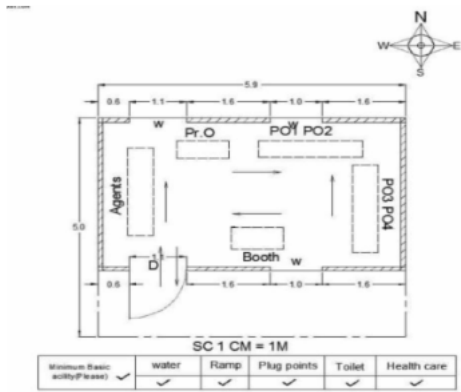

Google Map View

Polling Station Building Front View

Polling Station Front View

Cad View

Key MAP View

1 பெயர் : அருக்காணி கணவர் பெயர் : முத்தையன் வீட்டு எண் : 1 வயது : 70 பாலினம் : பெண் Photo is available RTW1490507	2 பெயர் : முருகையன் தந்தை பெயர் : பொன்னுசாமி வீட்டு எண் : 1 வயது : 70 பாலினம் : ஆண் Photo is available RTW0692087	3 பெயர் : நாகராஜன் தந்தை பெயர் : நடராஜன் வீட்டு எண் : 1 வயது : 65 பாலினம் : ஆண் Photo is available RTW1319284
4 பெயர் : குமார் தந்தை பெயர் : சின்னுசாமி வீட்டு எண் : 1 வயது : 64 பாலினம் : ஆண் Photo is available RTW1074616	5 பெயர் : சென்னியப்பன் தந்தை பெயர் : மாரன் வீட்டு எண் : 1 வயது : 60 பாலினம் : ஆண் Photo is available RTW0832022	6 பெயர் : தில்லைவேல் தந்தை பெயர் : பாலகிருஷ்ணன் வீட்டு எண் : 1 வயது : 56 பாலினம் : ஆண் Photo is available RTW0832295
7 பெயர் : தேவி கணவர் பெயர் : மாது வீட்டு எண் : 1 வயது : 56 பாலினம் : பெண் Photo is available RTW1074418	8 பெயர் : சுசீலா கணவர் பெயர் : மாதேஸ் வீட்டு எண் : 1 வயது : 56 பாலினம் : பெண் Photo is available RTW1074491	9 பெயர் : ராஜாமணி கணவர் பெயர் : சின்ராஜ் வீட்டு எண் : 1 வயது : 55 பாலினம் : பெண் Photo is available RTW0832469
10 பெயர் : ராஜா தந்தை பெயர் : ராமசாமி வீட்டு எண் : 1 வயது : 55 பாலினம் : ஆண் Photo is available RTW1490457	11 பெயர் : செல்லம்மாள் கணவர் பெயர் : மலர்மன்னன் வீட்டு எண் : 1 வயது : 55 பாலினம் : பெண் Photo is available RTW1563865	12 பெயர் : உஷாதேவி கணவர் பெயர் : தில்லைவேல் வீட்டு எண் : 1 வயது : 54 பாலினம் : பெண் Photo is available RTW0832287
13 பெயர் : சாந்தி கணவர் பெயர் : குமார் வீட்டு எண் : 1 வயது : 54 பாலினம் : பெண் Photo is available RTW1074392	14 பெயர் : செல்வி கணவர் பெயர் : சம்பத் வீட்டு எண் : 1 வயது : 50 பாலினம் : பெண் Photo is available RTW1074558	15 பெயர் : சித்ரா கணவர் பெயர் : கிருஷ்ணமூர்த்தி வீட்டு எண் : 1 வயது : 46 பாலினம் : பெண் Photo is available RTW0044636
16 பெயர் : உதயகுமார் தந்தை பெயர் : பழனிசாமி வீட்டு எண் : 1 வயது : 45 பாலினம் : ஆண் Photo is available RTW0832352	17 பெயர் : சுரேஷ் தந்தை பெயர் : அரியாக்கவுண்டர் வீட்டு எண் : 1 வயது : 43 பாலினம் : ஆண் Photo is available RTW0832501	18 பெயர் : விஜயா ஆ கணவர் பெயர் : ஆறுச்சாமி வீட்டு எண் : 1 வயது : 42 பாலினம் : பெண் Photo is available RTW0692210
19 பெயர் : பூமணி கணவர் பெயர் : முருகேசன் வீட்டு எண் : 1 வயது : 41 பாலினம் : பெண் Photo is available RTW0692228	20 பெயர் : சத்யவாணி கணவர் பெயர் : செல்வராஜ் வீட்டு எண் : 1 வயது : 41 பாலினம் : பெண் Photo is available RTW1074426	21 பெயர் : தேன்மொழி கணவர் பெயர் : லோகநாதன் வீட்டு எண் : 1 வயது : 39 பாலினம் : பெண் Photo is available RTW0832071
22 பெயர் : உமா கணவர் பெயர் : மாதேஸ் வீட்டு எண் : 1 வயது : 39 பாலினம் : பெண் Photo is available RTW0832584	23 பெயர் : ஞானசேகர் தந்தை பெயர் : ராஜா வீட்டு எண் : 1 வயது : 35 பாலினம் : ஆண் Photo is available RTW1400738	24 பெயர் : பர்வீன் பாணு கணவர் பெயர் : இப்ராஹிம் வீட்டு எண் : 1 வயது : 35 பாலினம் : பெண் Photo is available RTW1622455
25 பெயர் : மணிகண்டன் தந்தை பெயர் : செங்கோடன் வீட்டு எண் : 1 வயது : 33 பாலினம் : ஆண் Photo is available RTW2669158	26 பெயர் : சக்திவேல் தந்தை பெயர் : மாது வீட்டு எண் : 1 வயது : 32 பாலினம் : ஆண் Photo is available RTW1563907	27 பெயர் : சாரதா தந்தை பெயர் : முத்துசாமி வீட்டு எண் : 1 வயது : 30 பாலினம் : பெண் Photo is available RTW1074152
28 பெயர் : முருகேஷ் தந்தை பெயர் : சண்முகம் வீட்டு எண் : 1 வயது : 30 பாலினம் : ஆண் Photo is available RTW2447019	29 பெயர் : பிரவீன் தந்தை பெயர் : ராஜாமணி வீட்டு எண் : 1 வயது : 29 பாலினம் : ஆண் Photo is available RTW1490374	30 பெயர் : காயத்ரி கணவர் பெயர் : பூபதி வீட்டு எண் : 1 வயது : 29 பாலினம் : பெண் Photo is available RTW1490432