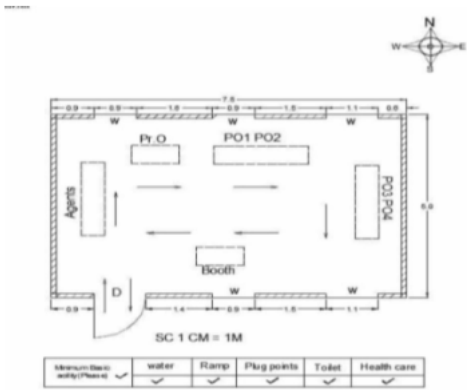

Google Map View

Polling Station Building Front View

Polling Station Front View

Cad View

Key MAP View

<p>S 1</p> <p>பெயர் : ஜெயா கணவர் பெயர்: பரமசிவம் வீட்டு எண் : 0 வயது : 43 பாலினம் : பெண்</p> <p>Photo is available</p>	RTW1768357	<p>2</p> <p>பெயர் : சிவகாமி கணவர் பெயர்: சண்முகம் வீட்டு எண் : 1 வயது : 47 பாலினம் : பெண்</p> <p>Photo is available</p>	RTW1564137	<p>3</p> <p>பெயர் : சியாமளா கணவர் பெயர்: ரஞ்சித்குமார் வீட்டு எண் : 1 வயது : 41 பாலினம் : பெண்</p> <p>Photo is available</p>	RTW1319656
<p>S 4</p> <p>பெயர் : தம்பிராஜ் தந்தை பெயர்: சகாதேவன் வீட்டு எண் : 1 வயது : 37 பாலினம் : ஆண்</p> <p>Photo is available</p>	RTW0974337	<p>5</p> <p>பெயர் : சுகா பெ கணவர் பெயர்: பெரியார் இ வீட்டு எண் : 1 வயது : 35 பாலினம் : பெண்</p> <p>Photo is available</p>	RTW2914893	<p>Q 6</p> <p>பெயர் : பதூர்நிஷா தந்தை பெயர்: அனிபா வீட்டு எண் : 1 வயது : 32 பாலினம் : பெண்</p> <p>Photo is available</p>	RTW1456417
<p>Q 7</p> <p>பெயர் : நூறுமுகமது அனிபா தந்தை பெயர்: அனிபா வீட்டு எண் : 1 வயது : 31 பாலினம் : ஆண்</p> <p>Photo is available</p>	RTW1525096	<p>8</p> <p>பெயர் : ஹரிப்பிரசாத் தந்தை பெயர்: சந்திரசேகர் வீட்டு எண் : 1 வயது : 29 பாலினம் : ஆண்</p> <p>Photo is available</p>	RTW1245935	<p>9</p> <p>பெயர் : அப்புக்குடி தந்தை பெயர்: அனிபா வீட்டு எண் : 1 வயது : 29 பாலினம் : ஆண்</p> <p>Photo is available</p>	RTW1525146
<p>10</p> <p>பெயர் : சதீஸ்குமார் தந்தை பெயர்: வேல்முருகன் வீட்டு எண் : 1 வயது : 29 பாலினம் : ஆண்</p> <p>Photo is available</p>	RTW1525120	<p>Q 11</p> <p>பெயர் : யோகனா ப தந்தை பெயர்: பரமசிவம் வீட்டு எண் : 1 வயது : 27 பாலினம் : பெண்</p> <p>Photo is available</p>	RTW1741933	<p>12</p> <p>பெயர் : ரியாஜ் அஹமது தாயின் பெயர்: ஸ்ஹரம்லா வீட்டு எண் : 1 வயது : 26 பாலினம் : ஆண்</p> <p>Photo is available</p>	RTW2446649
<p>13</p> <p>பெயர் : ஆயிஷா ரியாஜ் அஹமத் கணவர் பெயர்: ரியாஜ் அஹமத் வீட்டு எண் : 1 வயது : 24 பாலினம் : பெண்</p> <p>Photo is available</p>	RTW2763688	<p>14</p> <p>பெயர் : கிருபாகரன் தாயின் பெயர்: புவனேஸ்வரி வீட்டு எண் : 1 வயது : 22 பாலினம் : ஆண்</p> <p>Photo is available</p>	RTW2624401	<p>15</p> <p>பெயர் : புவனேஸ்வரி கணவர் பெயர்: சந்திரசேகர் வீட்டு எண் : 1-35 வயது : 54 பாலினம் : பெண்</p> <p>Photo is available</p>	RTW0044123
<p>16</p> <p>பெயர் : வேலுச்சாமி தந்தை பெயர்: அய்யாவு வீட்டு எண் : 1-80A வயது : 50 பாலினம் : ஆண்</p> <p>Photo is available</p>	RTW0043844	<p>17</p> <p>பெயர் : சக்திவேல் தந்தை பெயர்: சண்முகம் வீட்டு எண் : 1/80ஏ வயது : 43 பாலினம் : ஆண்</p> <p>Photo is available</p>	RTW1074749	<p>18</p> <p>பெயர் : மகேஸ்வரி ரா தந்தை பெயர்: ராஜா வீட்டு எண் : 1/80ஏ வயது : 23 பாலினம் : பெண்</p> <p>Photo is available</p>	RTW2950665
<p>19</p> <p>பெயர் : தெய்வானை ச தந்தை பெயர்: சக்திவேல் சக்திவேல் வீட்டு எண் : 1/80ஏ வயது : 20 பாலினம் : பெண்</p> <p>Photo is available</p>	RTW2869709	<p>20</p> <p>பெயர் : கவின்குமார் தந்தை பெயர்: வேலுச்சாமி வீட்டு எண் : 1-80-A வயது : 27 பாலினம் : ஆண்</p> <p>Photo is available</p>	RTW1564020	<p>21</p> <p>பெயர் : சமதி.வே கணவர் பெயர்: வேலுச்சாமி வீட்டு எண் : 1/80 ஏ வயது : 43 பாலினம் : பெண்</p> <p>Photo is available</p>	RTW2602357
<p>22</p> <p>பெயர் : பாலசுப்பிரமணியம் தந்தை பெயர்: பெருமாள் கவுண்டர் வீட்டு எண் : 1A வயது : 76 பாலினம் : ஆண்</p> <p>Photo is available</p>	FSW9270802	<p>23</p> <p>பெயர் : தனலட்சுமி கணவர் பெயர்: பாலசுப்பிரமணியம் வீட்டு எண் : 1A வயது : 70 பாலினம் : பெண்</p> <p>Photo is available</p>	FSW9270794	<p>24</p> <p>பெயர் : கார்த்திகேயன் தந்தை பெயர்: பாலசுப்பிரமணியம் வீட்டு எண் : 1A வயது : 48 பாலினம் : ஆண்</p> <p>Photo is available</p>	FSW9323957
<p>25</p> <p>பெயர் : மோகனப்பிரியா கணவர் பெயர்: பாலசுப்பிரமணியன் வீட்டு எண் : 1-B வயது : 45 பாலினம் : பெண்</p> <p>Photo is available</p>	RTW0832204	<p>26</p> <p>பெயர் : பரிமளா கணவர் பெயர்: சதீஷ்குமார் வீட்டு எண் : 1-பி வயது : 24 பாலினம் : பெண்</p> <p>Photo is available</p>	RTW2925089	<p>27</p> <p>பெயர் : தர்ஷன் ச தந்தை பெயர்: மோகனப்பிரியா வீட்டு எண் : 1பி நெசவாளர் காலனி வயது : 21 பாலினம் : ஆண்</p> <p>Photo is available</p>	RTW2728202
<p>28</p> <p>பெயர் : சுகிதா ச தாயின் பெயர்: மோகனப்பிரியா பா வீட்டு எண் : 1 பி நெசவாளர் காலனி வயது : 20 பாலினம் : பெண்</p> <p>Photo is available</p>	RTW2770113	<p>29</p> <p>பெயர் : ராபியத்துல் பசிரியாமா ஷா ஷேக் அலாவுதீன் கணவர் பெயர்: முகமது வீட்டு எண் : 1-E வயது : 34 பாலினம் : பெண்</p> <p>Photo is available</p>	RTW0974832	<p>30</p> <p>பெயர் : அப்துல் அ தந்தை பெயர்: அனிபா வீட்டு எண் : 001 லட்சுமி நகர் வயது : 23 பாலினம் : ஆண்</p> <p>Photo is available</p>	RTW2912194