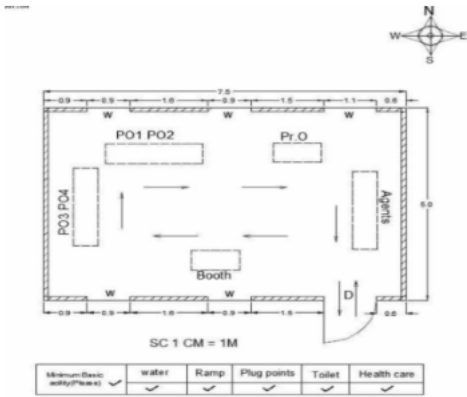

Google Map View

Polling Station Building Front View

Polling Station Front View

Cad View

Key MAP View

1 பெயர் : தெரலா தந்தை பெயர் : ஜார்ஜன் வீட்டு எண் : 1 வயது : 59 பாலினம் : பெண்	FSW3761715 Photo is available	2 பெயர் : கிருஷ்ணன் தந்தை பெயர் : கிருஷ்ணன் வீட்டு எண் : 1 வயது : 59 பாலினம் : ஆண்	FSW3860327 Photo is available	3 பெயர் : பிலோமினா கணவர் பெயர் : கிருஷ்ணன் வீட்டு எண் : 1 வயது : 51 பாலினம் : பெண்	FSW3860301 Photo is available
4 பெயர் : பிரபாகரன் தந்தை பெயர் : கிருஷ்ணன் வீட்டு எண் : 1 வயது : 44 பாலினம் : ஆண்	FSW6315543 Photo is available	5 பெயர் : ஆஜய் தந்தை பெயர் : பாலு வீட்டு எண் : 1 வயது : 26 பாலினம் : ஆண்	RTW1643444 Photo is available	6 பெயர் : வீஜய லட்சுமி கணவர் பெயர் : கங்காதரன் வீட்டு எண் : 1பி/2 வயது : 51 பாலினம் : பெண்	RTW1742055 Photo is available
7 பெயர் : பிரசாந்த் தந்தை பெயர் : கங்காதரன் வீட்டு எண் : 1பி/2 வயது : 27 பாலினம் : ஆண்	RTW1742014 Photo is available	8 பெயர் : பிச்சைமணி கணவர் பெயர் : அச்சுதன் வீட்டு எண் : 1E வயது : 52 பாலினம் : பெண்	RTW2009678 Photo is available	9 பெயர் : மாரியம்மாள் கணவர் பெயர் : ராமசந்தரன் வீட்டு எண் : 3ஏ-2 வயது : 36 பாலினம் : பெண்	RTW1692110 Photo is available
10 பெயர் : பிரவீண் குமார் தந்தை பெயர் : சுப்பிரமணி வீட்டு எண் : 7 வயது : 25 பாலினம் : ஆண்	RTW2386183 Photo is available	11 பெயர் : அசோக் குமார் தந்தை பெயர் : சுப்பிரமணி வீட்டு எண் : 7 வயது : 24 பாலினம் : ஆண்	RTW2386175 Photo is available	12 பெயர் : ஜனதத்துல்பிரர்தௌஸ் கணவர் பெயர் : சாதிக் வீட்டு எண் : 7A வயது : 55 பாலினம் : பெண்	FSW7641541 Photo is available
13 பெயர் : குருசாமி தந்தை பெயர் : இருசக்கவுண்டர் வீட்டு எண் : 9-7 வயது : 68 பாலினம் : ஆண்	FSW7641616 Photo is available	14 பெயர் : சரோஜா கணவர் பெயர் : குருசாமி வீட்டு எண் : 9-7 வயது : 63 பாலினம் : பெண்	FSW7641608 Photo is available	15 பெயர் : சாரதா கணவர் பெயர் : ராஜ்குமார் வீட்டு எண் : 9பி வயது : 48 பாலினம் : பெண்	RTW2436764 Photo is available
16 பெயர் : முகேஷ் சாம்ராஜ் தந்தை பெயர் : ராஜ்குமார் வீட்டு எண் : 9பி வயது : 29 பாலினம் : ஆண்	RTW2436624 Photo is available	17 பெயர் : ரேவந்த் இதரர் பெயர் : ராஜ்குமார் வீட்டு எண் : 9/பி சி கே ஆர் நகர் வயது : 22 பாலினம் : ஆண்	RTW2624385 Photo is available	18 பெயர் : நவீன்குமார் தந்தை பெயர் : உதயகுமார் வீட்டு எண் : 10-ஏ வயது : 27 பாலினம் : ஆண்	RTW1643436 Photo is available
19 பெயர் : வேலு தந்தை பெயர் : ராமசாமி வீட்டு எண் : 12/19 வயது : 63 பாலினம் : ஆண்	RTW1768282 Photo is available	20 பெயர் : சாவித்திரி கணவர் பெயர் : சென்னியப்பன் வீட்டு எண் : 14 வயது : 63 பாலினம் : பெண்	RTW2009702 Photo is available	21 பெயர் : நாகராஜ் தந்தை பெயர் : பிச்சைமுத்து வீட்டு எண் : 14 வயது : 63 பாலினம் : ஆண்	FSW3742970 Photo is available
22 பெயர் : செல்வி கணவர் பெயர் : நாகராஜ் வீட்டு எண் : 14 வயது : 58 பாலினம் : பெண்	FSW3742962 Photo is available	23 பெயர் : வினோத்குமார் தந்தை பெயர் : நாகராஜ் வீட்டு எண் : 14 வயது : 36 பாலினம் : ஆண்	RTW1246214 Photo is available	24 பெயர் : குணசேகரன் தந்தை பெயர் : மணியன் வீட்டு எண் : 14/8 வயது : 37 பாலினம் : ஆண்	RTW2476778 Photo is available
25 பெயர் : பிரியா கணவர் பெயர் : ஈஸ்வரன் வீட்டு எண் : 14பி வயது : 46 பாலினம் : பெண்	RTW2539294 Photo is available	26 பெயர் : ஷோபனா கணவர் பெயர் : நரேந்திரகுமார் வீட்டு எண் : 14B வயது : 45 பாலினம் : பெண்	RTW0268482 Photo is available	27 பெயர் : ஈஸ்வரன் தந்தை பெயர் : பட்டன் வீட்டு எண் : 14பி,சத்தி ரோடு வயது : 47 பாலினம் : ஆண்	RTW2540987 Photo is available
28 பெயர் : சவிதா கணவர் பெயர் : தேவ்விசிபாய் வீட்டு எண் : 14C வயது : 71 பாலினம் : பெண்	RTW0268508 Photo is available	29 பெயர் : பஞ்சவர்ணம் கணவர் பெயர் : கணேஷ் வீட்டு எண் : 17 வயது : 41 பாலினம் : பெண்	RTW0268474 Photo is available	30 பெயர் : தரணி தந்தை பெயர் : செந்தில் குமார் வீட்டு எண் : 17ஏ வயது : 25 பாலினம் : பெண்	RTW1692243 Photo is available