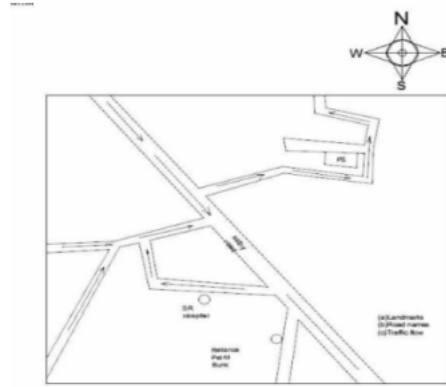

Google Map View

Polling Station Building Front View

Polling Station Front View

Cad View

Key MAP View

சட்டமன்றத் தொகுதியின் எண் மற்றும் பெயர் : 99-ஈரோடு (மேற்கு)  
பிரிவு எண் மற்றும் பெயர் 1-ஈரோடு (மா) பெரியசேலூர் வார்டு 8, பாரதி நகர்