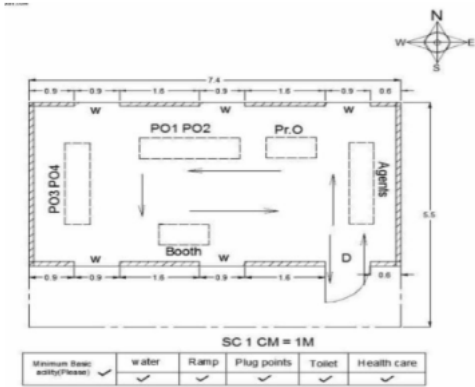

Google Map View

Polling Station Building Front View

Polling Station Front View

Cad View

Key MAP View

சட்டமன்றத் தொகுதியின் எண் மற்றும் பெயர் : 99-ஈரோடு (மேற்கு)  
பிரிவு எண் மற்றும் பெயர் 1-ஈரோடு (மா) பெரியசேலூர் வார்டு 8, பாரதி நகர்