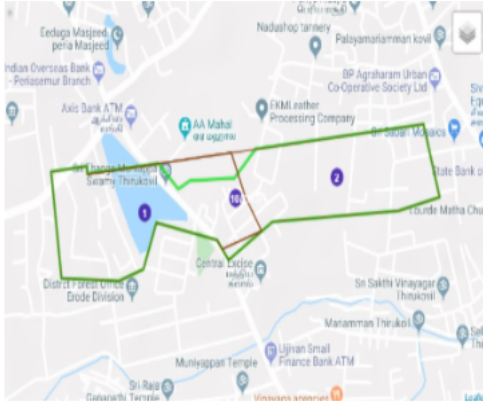

**3. வாக்குச் சாவடியின் விவரங்கள்**

<b>வாக்குச் சாவடியின் எண் மற்றும் பெயர் :</b> 118 - ஊராட்சி ஒன்றிய நடுநிலைப்பள்ளி (நெசவளர் காலனி சுக்கிரமணிய வலசு-638004)	<b>வாக்குச் சாவடியின் வகைப்பாடு (ஆண்/பெண்/பொது)</b>	<b>பொது</b>
<b>வாக்குச் சாவடியின் முகவரி :</b> ஊராட்சி ஒன்றிய நடுநிலைப்பள்ளி, வடக்கு பார்த்த தாரசு கட்டிடம் மேற்கு பகுதி, நெசவளர் காலனி சுக்கிரமணிய வலசு-638004	<b>துணை வாக்குச் சாவடிகளின் எண்ணிக்கை :</b>	0

Google Map View

Polling Station Building Front View

Polling Station Front View

Cad View

Key MAP View

சட்டமன்றத் தொகுதியின் எண் மற்றும் பெயர் : 99-ஈரோடு (மேற்கு)  
பிரிவு எண் மற்றும் பெயர் 1-ஈரோடு (மா) பெரியசேலூர் வார்டு 8, பாரதி நகர்