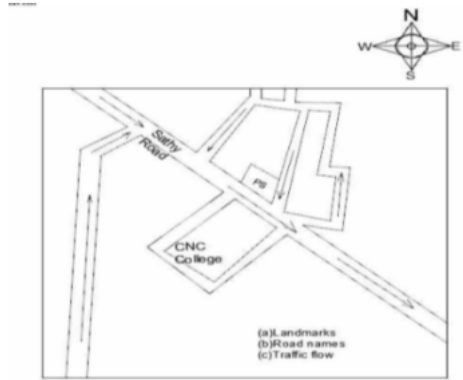

Key MAP View