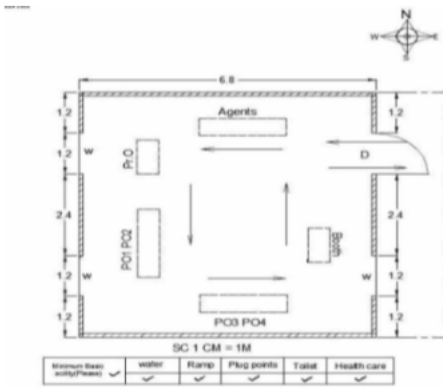

**Google Map View**

**Polling Station Building Front View**

**Polling Station Front View**

**Cad View**

**Key MAP View**

1 பெயர் : ரவி தந்தை பெயர்: துளசி மணி வீட்டு எண் : 0 வயது : 57 பாலினம் : ஆண்	RTW2883742 Photo is available	2 பெயர் : காளியப்பன் தந்தை பெயர்: மாரிமுத்து வீட்டு எண் : 1 வயது : 27 பாலினம் : ஆண்	RTW1565795 Photo is available	3 பெயர் : கோ மகேஷ்வரி கோவிந்தராஜ் கணவர் பெயர்: கோவிந்தராஜ் கோவிந்தராஜ் வீட்டு எண் : 1/25 வயது : 37 பாலினம் : பெண்	RTW2763779 Photo is available
4 பெயர் : சரஸ்வதி கணவர் பெயர்: கருப்புசாமி வீட்டு எண் : 1-A வயது : 50 பாலினம் : பெண்	RTW1171453 Photo is available	5 பெயர் : கவிப்பிரகாஷ் தாயின் பெயர்: சரஸ்வதி வீட்டு எண் : 1-A வயது : 30 பாலினம் : ஆண்	RTW1171461 Photo is available	6 பெயர் : தட்சிணமூர்த்தி தந்தை பெயர்: கோபால் வீட்டு எண் : 002 வயது : 51 பாலினம் : ஆண்	RTW2910925 Photo is available
7 பெயர் : கலாவதி கணவர் பெயர்: தட்சணாமூர்த்தி வீட்டு எண் : 002 - 50 ஃபீட் சாலை வயது : 42 பாலினம் : பெண்	RTW2910792 Photo is available	8 பெயர் : வெங்கடேசன் ர தந்தை பெயர்: ரங்கநாதன் வீட்டு எண் : 2பீ வயது : 29 பாலினம் : ஆண்	RTW2644300 Photo is available	9 பெயர் : தியாகு தந்தை பெயர்: ஈஸ்வரமூர்த்தி வீட்டு எண் : 4/2 வயது : 29 பாலினம் : ஆண்	RTW1249325 Photo is available
10 பெயர் : கௌசல்யா கணவர் பெயர்: சங்கர் வீட்டு எண் : 4/74ஏ வயது : 28 பாலினம் : பெண்	RTW2606960 Photo is available	11 பெயர் : சீனிவாசன் தந்தை பெயர்: முனுசாமி வீட்டு எண் : 4/74ஏ வயது : 27 பாலினம் : ஆண்	RTW2505998 Photo is available	12 பெயர் : ஆனந்தி கணவர் பெயர்: வரதராஜன் வீட்டு எண் : 5-12A வயது : 43 பாலினம் : பெண்	RTW1076306 Photo is available
13 பெயர் : நாகராஜன் தந்தை பெயர்: நடேசன் வீட்டு எண் : 8/73 வயது : 75 பாலினம் : ஆண்	RTW1693100 Photo is available	14 பெயர் : சுப்பிரமணி தந்தை பெயர்: கொழந்தகவுண்டர் வீட்டு எண் : 8-A வயது : 65 பாலினம் : ஆண்	RTW1321249 Photo is available	15 பெயர் : சரஸ்வதி தந்தை பெயர்: சுப்பிரமணி வீட்டு எண் : 8-A வயது : 60 பாலினம் : பெண்	RTW1321231 Photo is available
16 பெயர் : சுனிதா ஜே கணவர் பெயர்: ஜகதீஷ் வீட்டு எண் : 8 பி.பி.தோட்டம் வயது : 41 பாலினம் : பெண்	RTW2910909 Photo is available	17 பெயர் : வி ஜகதீஷ் தந்தை பெயர்: வடிவேல் வீட்டு எண் : 8 பி.பி.தோட்டம் வயது : 28 பாலினம் : ஆண்	RTW2910800 Photo is available	18 பெயர் : பாப்பாத்தி கணவர் பெயர்: சண்முகம் வீட்டு எண் : 09 வயது : 68 பாலினம் : பெண்	RTW2545382 Photo is available
19 பெயர் : பழனிச்சாமி தந்தை பெயர்: முத்துச்சாமி வீட்டு எண் : 9-1 வயது : 58 பாலினம் : ஆண்	RTW1636653 Photo is available	20 பெயர் : நந்தினி கணவர் பெயர்: நாகராஜன் வீட்டு எண் : 9/204 வயது : 51 பாலினம் : பெண்	RTW0051607 Photo is available	21 பெயர் : ராகவி தந்தை பெயர்: பெரியசாமி வீட்டு எண் : 9சி/1,9சி/2 வயது : 25 பாலினம் : பெண்	RTW2387595 Photo is available
22 பெயர் : ரா பெரியசாமி தந்தை பெயர்: ராமசாமி வீட்டு எண் : 9சி/1,9சி/2,சிகேஆர் நகர் வயது : 53 பாலினம் : ஆண்	RTW2641538 Photo is available	23 பெயர் : தமிழ்செல்வி கணவர் பெயர்: கணேசன் வீட்டு எண் : 10 வயது : 33 பாலினம் : பெண்	RTW2550283 Photo is available	24 பெயர் : தினேஷ் தந்தை பெயர்: மோகன சுந்தரம் வீட்டு எண் : 10 வயது : 27 பாலினம் : ஆண்	RTW1565837 Photo is available
25 பெயர் : சக்திவேல் தந்தை பெயர்: மாரப்பன் வீட்டு எண் : 10A வயது : 49 பாலினம் : ஆண்	RTW1565779 Photo is available	26 பெயர் : மலர்விழி கணவர் பெயர்: சக்திவேல் வீட்டு எண் : 10A வயது : 48 பாலினம் : பெண்	RTW1565704 Photo is available	27 பெயர் : காவியா தந்தை பெயர்: சக்திவேல் வீட்டு எண் : 10-ஏ வயது : 25 பாலினம் : பெண்	RTW1693183 Photo is available
28 பெயர் : சண்முகவடிவேல் தந்தை பெயர்: நாச்சிமுத்து வீட்டு எண் : 10எர் வயது : 53 பாலினம் : ஆண்	RTW2443943 Photo is available	29 பெயர் : கோகிலவாணி கணவர் பெயர்: சண்முகவடிவேல் வீட்டு எண் : 10எர் வயது : 47 பாலினம் : பெண்	RTW2443927 Photo is available	30 பெயர் : செளபர்ணிகா தந்தை பெயர்: சண்முகவடிவேல் வீட்டு எண் : 10எர் வயது : 23 பாலினம் : பெண்	RTW2443844 Photo is available