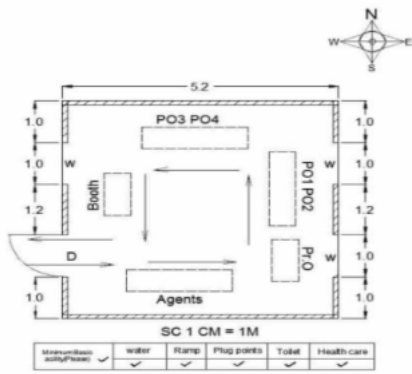

Google Map View

Polling Station Building Front View

Polling Station Front View

Cad View

Key MAP View

1 பெயர் : காளியம்மாள் கணவர் பெயர் : சதானந்தம் வீட்டு எண் : 1 வயது : 74 பாலினம் : பெண் Photo is available RTW0977439	2 பெயர் : சென்னியப்பன் தந்தை பெயர் : வையாபுரி வீட்டு எண் : 1 வயது : 67 பாலினம் : ஆண் Photo is available RTW0840595	3 பெயர் : மாதேஸ்வரி கணவர் பெயர் : துரைசாமி வீட்டு எண் : 1 வயது : 58 பாலினம் : பெண் Photo is available RTW0840983
4 பெயர் : மணிமேகலை கணவர் பெயர் : சென்னியப்பன் வீட்டு எண் : 1 வயது : 57 பாலினம் : பெண் Photo is available RTW0840249	5 பெயர் : சரவணன் தந்தை பெயர் : சென்னியப்பன் வீட்டு எண் : 1 வயது : 42 பாலினம் : ஆண் Photo is available RTW0840421	6 பெயர் : பூங்கொடி கணவர் பெயர் : சென்னியப்பன் வீட்டு எண் : 1 வயது : 39 பாலினம் : பெண் Photo is available RTW0840041
7 பெயர் : யாழினி தந்தை பெயர் : துரைசாமி வீட்டு எண் : 1 வயது : 35 பாலினம் : பெண் Photo is available RTW0840827	8 பெயர் : இமமானுவேல் தந்தை பெயர் : ராமலிங்கம் வீட்டு எண் : 1 வயது : 34 பாலினம் : ஆண் Photo is available RTW0977496	9 பெயர் : சத்யா தந்தை பெயர் : காவேரி வீட்டு எண் : 1 வயது : 33 பாலினம் : பெண் Photo is available RTW0840736
10 பெயர் : தேவபிரகாஷ் தந்தை பெயர் : சிம்சோனிராஜ் வீட்டு எண் : 1-2 வயது : 64 பாலினம் : ஆண் Photo is available RTW1404086	11 பெயர் : பிரதிபுமார் தந்தை பெயர் : தேவபிரகாசம் வீட்டு எண் : 1-2 வயது : 36 பாலினம் : ஆண் Photo is available RTW1404102	12 பெயர் : பத்மா தந்தை பெயர் : தேவபிரகாசம் வீட்டு எண் : 1-12 வயது : 64 பாலினம் : பெண் Photo is available RTW1404227
13 பெயர் : மார்ட்டின்லுத்தர் தந்தை பெயர் : தேவபிரகாசம் வீட்டு எண் : 1-12 வயது : 43 பாலினம் : ஆண் Photo is available RTW1404128	# 14 பெயர் : சண்முகம் சென்னியப்பன் தந்தை பெயர் : சென்னியப்பன் வீட்டு எண் : 1-12 வயது : 43 பாலினம் : ஆண் Photo is available RTW0763706	15 பெயர் : அருள்குமார் தந்தை பெயர் : தேவபிரகாசம் வீட்டு எண் : 1-12 வயது : 39 பாலினம் : ஆண் Photo is available RTW1404110
# 16 பெயர் : கோமதி சண்முகம் கணவர் பெயர் : சண்முகம் வீட்டு எண் : 1-12 வயது : 38 பாலினம் : பெண் Photo is available RTW0763698	17 பெயர் : கனகதுர்கா தந்தை பெயர் : வெள்ளைச்சாமி வீட்டு எண் : 1/100 வயது : 28 பாலினம் : பெண் Photo is available YFE0985960	18 பெயர் : பாப்பாத்தி கணவர் பெயர் : முருகேசன் வீட்டு எண் : 1A வயது : 58 பாலினம் : பெண் Photo is available RTW0443622
S 19 பெயர் : சுரேந்தர் தந்தை பெயர் : முருகன் வீட்டு எண் : 1 ஏ வயது : 26 பாலினம் : ஆண் DELETED Photo is available RTW1668284	20 பெயர் : கிருஷ்ணவேணி கணவர் பெயர் : கண்ணபிரான் வீட்டு எண் : 1-E வயது : 70 பாலினம் : பெண் Photo is available RTW0738146	21 பெயர் : மணி கணவர் பெயர் : பழனிச்சாமி - வீட்டு எண் : 2 வயது : 57 பாலினம் : பெண் Photo is available RTW0442855
22 பெயர் : சுகனேஸ்வரி கணவர் பெயர் : ரங்கநாதன் - வீட்டு எண் : 2 வயது : 47 பாலினம் : பெண் Photo is available RTW0442863	23 பெயர் : சித்திரா கணவர் பெயர் : பழனிசாமி - வீட்டு எண் : 2 வயது : 41 பாலினம் : பெண் Photo is available RTW0442822	24 பெயர் : கென்னடி தந்தை பெயர் : செல்லப்பன் வீட்டு எண் : 2-11 வயது : 40 பாலினம் : ஆண் Photo is available RTW1172014
25 பெயர் : கவிதா கணவர் பெயர் : கென்னடி வீட்டு எண் : 2-11 வயது : 38 பாலினம் : பெண் Photo is available RTW1172022	26 பெயர் : முருகேசன் தந்தை பெயர் : மாணிக்கம் வீட்டு எண் : 2A வயது : 63 பாலினம் : ஆண் Photo is available RTW0443614	27 பெயர் : பெருமாள் தந்தை பெயர் : சித்தன் வீட்டு எண் : 3 வயது : 32 பாலினம் : ஆண் Photo is available RTW0840363
28 பெயர் : ஏழுமைல தந்தை பெயர் : காவேரி வீட்டு எண் : 3 வயது : 30 பாலினம் : ஆண் Photo is available RTW1172030	29 பெயர் : செந்தில்ராஜ் தந்தை பெயர் : ரவி - வீட்டு எண் : 4 வயது : 71 பாலினம் : ஆண் Photo is available RTW0442889	30 பெயர் : சந்திரன் தந்தை பெயர் : ராமசாமி வீட்டு எண் : 004 வயது : 66 பாலினம் : ஆண் Photo is available RTW1793082