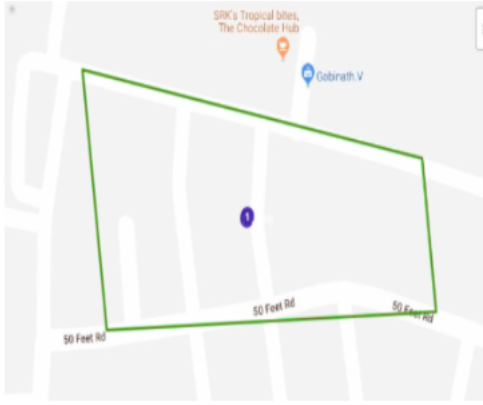

Nazri Naksha