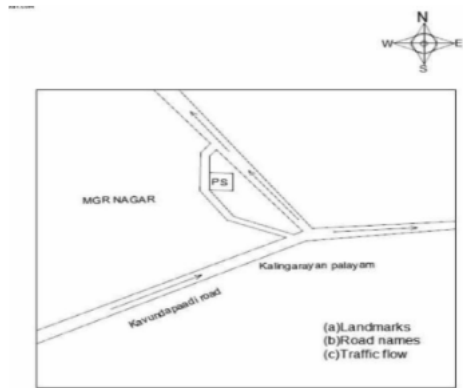

Google Map View

Polling Station Building Front View

Polling Station Front View

Cad View

Key MAP View

சட்டமன்றத் தொகுதியின் எண் மற்றும் பெயர் : 99-ஈரோடு (மேற்கு)
பிரிவு எண் மற்றும் பெயர் 1-மேட்டுநாசுவம்பாளையம் (வ.கி) மற்றும் (ஊ) வார்டு 4, கவுத்தப்பாடி ரோடு