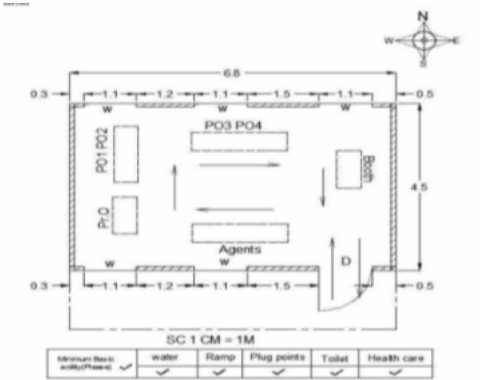

Google Map View

Polling Station Building Front View

Polling Station Front View

Cad View

Key MAP View

1 பெயர் : சுந்தர்ராஜன் தந்தை பெயர்: முத்துசாமி வீட்டு எண் : 1 வயது : 66 பாலினம் : ஆண்	RTW2294445 Photo is available	2 பெயர் : ராசம்மாள் கணவர் பெயர்: சண்முகம் வீட்டு எண் : 1 வயது : 61 பாலினம் : பெண்	FSW8955833 Photo is available	3 பெயர் : ஜெகதாம்பாள் கணவர் பெயர்: சுந்தர்ராஜன் வீட்டு எண் : 1 வயது : 60 பாலினம் : பெண்	RTW2294452 Photo is available
4 பெயர் : திருமலைசாமி தந்தை பெயர்: லட்சுமணன் வீட்டு எண் : 1 வயது : 56 பாலினம் : ஆண்	FSW3947926 Photo is available	S 5 பெயர் : புஷ்பவள்ளி கணவர் பெயர்: முத்துசாமி வீட்டு எண் : 1 வயது : 54 பாலினம் : பெண்	RTW0606806 Photo is available	6 பெயர் : குருபிரகாஷ் தந்தை பெயர்: ராமராவ் வீட்டு எண் : 1 வயது : 53 பாலினம் : ஆண்	RTW0841379 Photo is available
7 பெயர் : சந்திரிசேகர் தந்தை பெயர்: ராஜேந்திரன் வீட்டு எண் : 1 வயது : 48 பாலினம் : ஆண்	FSW2175107 Photo is available	8 பெயர் : பிரேம் குமார் தந்தை பெயர்: ராஜேந்திரன் வீட்டு எண் : 1 வயது : 42 பாலினம் : ஆண்	FSW2174910 Photo is available	9 பெயர் : ஈஸ்வரன் தந்தை பெயர்: சண்முகம் வீட்டு எண் : 1 வயது : 39 பாலினம் : ஆண்	FSW8955841 Photo is available
10 பெயர் : கலைவாணி தந்தை பெயர்: ராஜா வீட்டு எண் : 1 வயது : 39 பாலினம் : பெண்	RTW0272732 Photo is available	11 பெயர் : சரஸ்வதி கணவர் பெயர்: பிரகாஷ் வீட்டு எண் : 1 வயது : 34 பாலினம் : பெண்	RTW1249739 Photo is available	12 பெயர் : கமலா கணவர் பெயர்: லோகநாதன் வீட்டு எண் : 1 வயது : 34 பாலினம் : பெண்	RTW1077924 Photo is available
13 பெயர் : லோகநாதன் தந்தை பெயர்: சின்னசாமி வீட்டு எண் : 1 வயது : 34 பாலினம் : ஆண்	RTW1077932 Photo is available	14 பெயர் : நந்தினிதேவி தந்தை பெயர்: சுந்தர்ராஜன் வீட்டு எண் : 1 வயது : 33 பாலினம் : பெண்	RTW0841429 Photo is available	15 பெயர் : ரமணாபாபு தந்தை பெயர்: ரவி வீட்டு எண் : 1 வயது : 30 பாலினம் : ஆண்	RTW1249374 Photo is available
16 பெயர் : ராஜ் குமார் தந்தை பெயர்: குமரேசன் வீட்டு எண் : 1 வயது : 23 பாலினம் : ஆண்	RTW2499663 Photo is available	17 பெயர் : லோகேஷ் செ தந்தை பெயர்: செந்தில்குமார் வீட்டு எண் : 1 வயது : 20 பாலினம் : ஆண்	RTW2763415 Photo is available	18 பெயர் : சரோஜா கணவர் பெயர்: கருப்பண்ணன் வீட்டு எண் : 1-1 வயது : 66 பாலினம் : பெண்	FSW3960937 Photo is available
19 பெயர் : சரிதா கணவர் பெயர்: குமார் வீட்டு எண் : 1-1 வயது : 43 பாலினம் : பெண்	FSW3896511 Photo is available	20 பெயர் : சந்தோஷ் தந்தை பெயர்: வஜ்ரவேல் வீட்டு எண் : 1/2 வயது : 30 பாலினம் : ஆண்	RTW1078146 Photo is available	21 பெயர் : ராஜா தந்தை பெயர்: பூர்ணம் வீட்டு எண் : 1-3 வயது : 46 பாலினம் : ஆண்	FSW3813607 Photo is available
22 பெயர் : சின்னபிள்ளை கணவர் பெயர்: அய்யாவு வீட்டு எண் : 1-4 வயது : 84 பாலினம் : பெண்	RTW2026383 Photo is available	23 பெயர் : சகுந்தலா கணவர் பெயர்: சண்முகசுந்தரம் வீட்டு எண் : 1-4 வயது : 59 பாலினம் : பெண்	RTW2026409 Photo is available	24 பெயர் : துளசிம்மாள் கணவர் பெயர்: அய்யாவு வீட்டு எண் : 1-6 வயது : 84 பாலினம் : பெண்	RTW2026417 Photo is available
25 பெயர் : சரவணகுமார் தந்தை பெயர்: கோவிந்தசாமி வீட்டு எண் : 1-6 வயது : 53 பாலினம் : ஆண்	RTW2026425 Photo is available	26 பெயர் : உஷாராணி கணவர் பெயர்: சரவணகுமார் வீட்டு எண் : 1-6 வயது : 48 பாலினம் : பெண்	FSW6193155 Photo is available	27 பெயர் : பங்கஜ வள்ளி கணவர் பெயர்: சண்முகசுந்தரம் வீட்டு எண் : 1A வயது : 42 பாலினம் : பெண்	RTW0053777 Photo is available
28 பெயர் : சங்கீதா கணவர் பெயர்: அருள் குமார் வீட்டு எண் : 1/ஏ வயது : 30 பாலினம் : பெண்	RTW2571735 Photo is available	29 பெயர் : தங்கராஜ் தந்தை பெயர்: சுப்ரமணி வீட்டு எண் : 1E வயது : 50 பாலினம் : ஆண்	RTW0053876 Photo is available	30 பெயர் : பரமேஸ்வரி கணவர் பெயர்: கிருஷ்ணன் வீட்டு எண் : 1E வயது : 47 பாலினம் : பெண்	RTW0184598 Photo is available