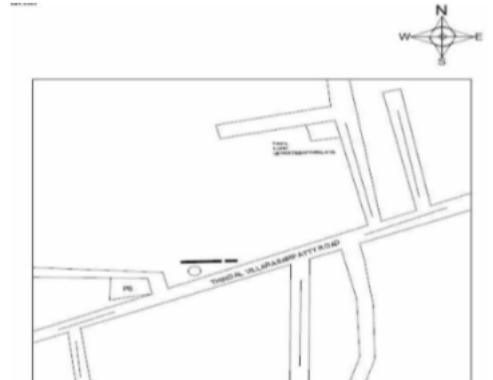

Cad View

Key MAP View