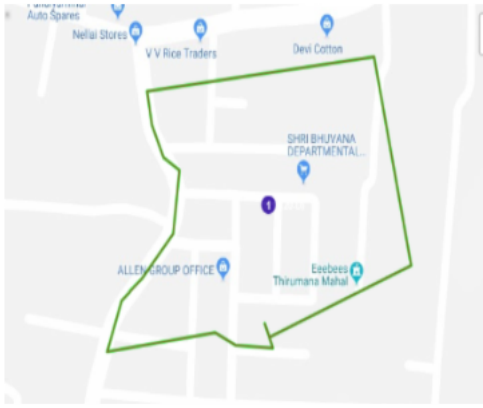

Nazri Naksha