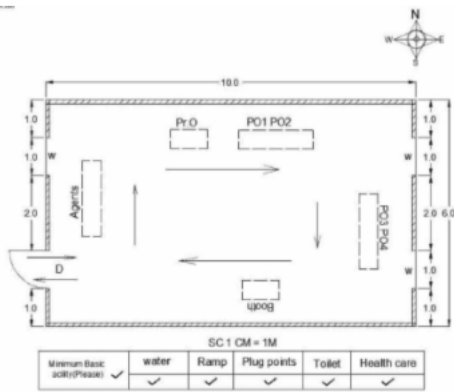

Google Map View

Polling Station Building Front View

Polling Station Front View

Cad View

Key MAP View

1 பெயர் : பிரவீன்குமார் தாயின் பெயர் : ரூபி வீட்டு எண் : 1 வயது : 32 பாலினம் : ஆண் Photo is available RTW1078997	2 பெயர் : பிரிட்டோ தந்தை பெயர்: தாமஸ் வீட்டு எண் : 4 வயது : 30 பாலினம் : ஆண் Photo is available RTW1460351	3 பெயர் : கிஷோர் தந்தை பெயர்: சண்முகசுந்தரம் வீட்டு எண் : 4/319 வயது : 20 பாலினம் : ஆண் Photo is available RTW2939684
4 பெயர் : பாஸ்கர் வேதராஜ் தந்தை பெயர்: பொன் தாஸ் வீட்டு எண் : 4ஏ வயது : 38 பாலினம் : ஆண் Photo is available RTW2879880	5 பெயர் : ஐஸ்வர்யா தந்தை பெயர்: பரமசிவம் வீட்டு எண் : 8 வயது : 25 பாலினம் : பெண் Photo is available RTW2445328	6 பெயர் : கலா கணவர் பெயர்: சுப்பிரமணி வீட்டு எண் : 8-150A வயது : 55 பாலினம் : பெண் Photo is available RTW1322627
7 பெயர் : நவீன்சங்கர் அ தந்தை பெயர்: அருண் குமார் சே வீட்டு எண் : 9/325 வயது : 20 பாலினம் : ஆண் Photo is available RTW2799674	8 பெயர் : குமாரசாமி தந்தை பெயர்: கருப்பண்ணகவுண்டர் வீட்டு எண் : 10/12, வயது : 66 பாலினம் : ஆண் Photo is available RTW0185181	9 பெயர் : மகாலட்சுமி தந்தை பெயர்: ராமு வீட்டு எண் : 10/188 வயது : 25 பாலினம் : பெண் Photo is available RTW1779636
10 பெயர் : தேவி கணவர் பெயர்: குமரேசன் வீட்டு எண் : 11 வயது : 33 பாலினம் : பெண் Photo is available RTW1079110	11 பெயர் : ஸ்ரீ வர்சன் தி தந்தை பெயர்: தினேஷ்குமார் வீட்டு எண் : 11 வயது : 19 பாலினம் : ஆண் Photo is available RTW2926285	12 பெயர் : பாலாமணி தந்தை பெயர்: முத்துசாமி வீட்டு எண் : 11/92 வயது : 62 பாலினம் : பெண் Photo is available RTW2530707
13 பெயர் : மதன் தந்தை பெயர்: ஹரிதாஸ் வீட்டு எண் : 13 வயது : 30 பாலினம் : ஆண் Photo is available RTW1610195	14 பெயர் : ஆனந்தன் தந்தை பெயர்: பெரியசாமி வீட்டு எண் : 13-174 வயது : 56 பாலினம் : ஆண் Photo is available RTW1322569	15 பெயர் : அகிலா கணவர் பெயர்: ஆனந்தன் வீட்டு எண் : 13-174 வயது : 45 பாலினம் : பெண் Photo is available RTW1322635
16 பெயர் : முத்து மீனா கணவர் பெயர்: கண்ணன் வீட்டு எண் : 14 வயது : 37 பாலினம் : பெண் Photo is available RTW1566835	17 பெயர் : கண்ணன் தந்தை பெயர்: புருசோத்தமன் வீட்டு எண் : 14/43 வயது : 49 பாலினம் : ஆண் Photo is available RTW2440865	18 பெயர் : சசிகலா தந்தை பெயர்: கண்ணன் வீட்டு எண் : 14/43 வயது : 40 பாலினம் : பெண் Photo is available RTW2441178
19 பெயர் : லட்சுமி கணவர் பெயர்: கருப்பையா வீட்டு எண் : 15 வயது : 70 பாலினம் : பெண் Photo is available RTW0054536	20 பெயர் : லதா கணவர் பெயர்: சதாசிவம் வீட்டு எண் : 15 வயது : 57 பாலினம் : பெண் Photo is available RTW1566850	21 பெயர் : பிரபு தந்தை பெயர்: கருப்பையா வீட்டு எண் : 15 வயது : 41 பாலினம் : ஆண் Photo is available RTW0054544
22 பெயர் : கார்த்திக் தந்தை பெயர்: சதாசிவம் வீட்டு எண் : 15 வயது : 30 பாலினம் : ஆண் Photo is available RTW1030949	23 பெயர் : கோகுலராஜன் தந்தை பெயர்: சதாசிவம் வீட்டு எண் : 15 வயது : 29 பாலினம் : ஆண் Photo is available RTW1322551	24 பெயர் : அருண் தந்தை பெயர்: சேகர் வீட்டு எண் : 16-5 வயது : 26 பாலினம் : ஆண் Photo is available RTW1767557
25 பெயர் : தேன்மொழி கணவர் பெயர்: குமார் வீட்டு எண் : 16/187 வயது : 34 பாலினம் : பெண் Photo is available RTW2389682	26 பெயர் : மருதை தந்தை பெயர்: வைதியலிங்கம் வீட்டு எண் : 17 வயது : 66 பாலினம் : ஆண் Photo is available RTW1250661	27 பெயர் : பெரியக்காள் கணவர் பெயர்: முருதை வீட்டு எண் : 17 வயது : 65 பாலினம் : பெண் Photo is available RTW1250653
28 பெயர் : தனசேகரன் தந்தை பெயர்: மருதை வீட்டு எண் : 17 வயது : 36 பாலினம் : ஆண் Photo is available RTW0979336	29 பெயர் : முத்தையா தந்தை பெயர்: மருதை வீட்டு எண் : 17 வயது : 30 பாலினம் : ஆண் Photo is available RTW1250620	30 பெயர் : சீனிவாசபெருமாள் தந்தை பெயர்: சிவராமகிருஷ்ணன் வீட்டு எண் : 21 வயது : 58 பாலினம் : ஆண் Photo is available RTW0447250