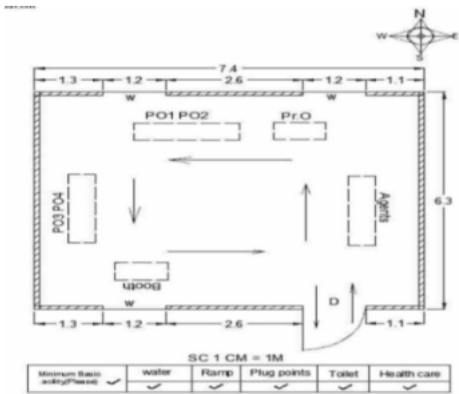

Google Map View

Polling Station Building Front View

Polling Station Front View

Cad View

Key MAP View

சட்டமன்றத் தொகுதியின் எண் மற்றும் பெயர் : 99-ஈரோடு (மேற்கு)
பிரிவு எண் மற்றும் பெயர் 1-ஈரோடு (மா) பெரியசேலூர் வார்டு 9, முத்துமாணிக்கம் நகர்