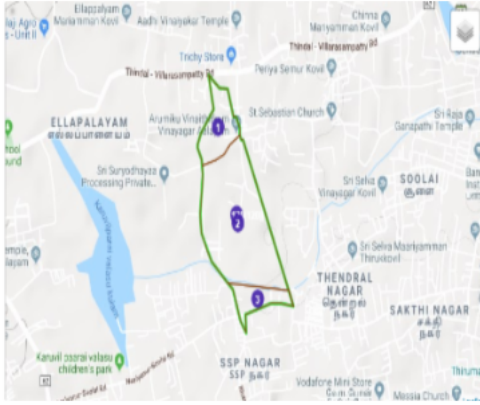

Nazri Naksha