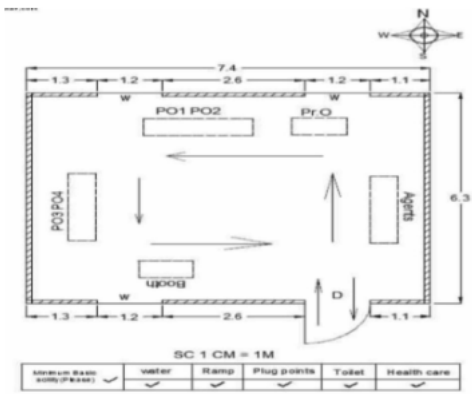

Google Map View

Polling Station Building Front View

Polling Station Front View

Cad View

Key MAP View

1 பெயர் : கருப்பாயம்மாள் கணவர் பெயர் : மாரப்பன் வீட்டு எண் : 1 வயது : 69 பாலினம் : பெண் Photo is available	RTW2018703	2 பெயர் : மா.சாந்தி கணவர் பெயர் : சுசீந்திரன் வீட்டு எண் : 01 வயது : 54 பாலினம் : பெண் Photo is available	RTW2578722	3 பெயர் : சக்திவேல் தந்தை பெயர் : மாரப்பன் வீட்டு எண் : 1 வயது : 49 பாலினம் : ஆண் Photo is available	FSW3897410
4 பெயர் : சவிதா தந்தை பெயர் : ராஜேந்திரன் வீட்டு எண் : 1 வயது : 24 பாலினம் : பெண் Photo is available	RTW2575074	5 பெயர் : பவித்ரா ஈ மு தந்தை பெயர் : முத்து கிருஷ்ணன் வீட்டு எண் : 1 வயது : 19 பாலினம் : பெண் Photo is available	RTW2896934	6 பெயர் : தர்ஷினி தந்தை பெயர் : சக்திவேல் வீட்டு எண் : 1ஏ வயது : 21 பாலினம் : பெண் Photo is available	RTW2692598
7 பெயர் : கண்ணன் தாயின் பெயர் : கண்ணம்மாள் வீட்டு எண் : 1E வயது : 49 பாலினம் : ஆண் Photo is available	RTW0186361	8 பெயர் : செல்லம்மாள் கணவர் பெயர் : கண்ணன் வீட்டு எண் : 1E வயது : 46 பாலினம் : பெண் Photo is available	RTW0186379	9 பெயர் : சுப்பிரமணியம் தந்தை பெயர் : அருணாசலம் வீட்டு எண் : 2 வயது : 72 பாலினம் : ஆண் Photo is available	FSW6283683
10 பெயர் : புஷ்பவதி கணவர் பெயர் : பழனியப்பன் வீட்டு எண் : 2 வயது : 50 பாலினம் : பெண் Photo is available	FSW3873916	11 பெயர் : செல்வராஜ் தந்தை பெயர் : சுப்பிரமணியம் வீட்டு எண் : 2 வயது : 48 பாலினம் : ஆண் Photo is available	FSW6283758	12 பெயர் : பாண்டியம்மாள் கணவர் பெயர் : மாரியப்பன் வீட்டு எண் : 2 வயது : 43 பாலினம் : பெண் Photo is available	RTW2617280
13 பெயர் : அருண் குமார் தந்தை பெயர் : வெள்ளிங்கிரி வீட்டு எண் : 2 வயது : 28 பாலினம் : ஆண் Photo is available	XUY1281609	14 பெயர் : குமார் இதரர் பெயர் : மாலதி வீட்டு எண் : 2/36 வயது : 52 பாலினம் : ஆண் Photo is available	RTW2490100	15 பெயர் : சங்கீதா கணவர் பெயர் : மோகனசுந்தரம் வீட்டு எண் : 2/36A வயது : 46 பாலினம் : பெண் Photo is available	FSW6282479
16 பெயர் : கவிதா கணவர் பெயர் : தங்கராஜ் வீட்டு எண் : 2A வயது : 43 பாலினம் : பெண் Photo is available	RTW1567213	17 பெயர் : சவிதா தந்தை பெயர் : தங்கராஜ் வீட்டு எண் : 2ஏ வயது : 23 பாலினம் : பெண் Photo is available	RTW2624682	18 பெயர் : ராஜம்மாள் கணவர் பெயர் : சந்திரசேகர் வீட்டு எண் : 2பி வயது : 59 பாலினம் : பெண் Photo is available	RTW2325876
19 பெயர் : செல்லத்துரை தந்தை பெயர் : மாரப்ப கவுண்டர் வீட்டு எண் : 3 வயது : 76 பாலினம் : ஆண் Photo is available	RTW2018711	20 பெயர் : ஜோதி கணவர் பெயர் : நாகராஜ் வீட்டு எண் : 3 வயது : 66 பாலினம் : பெண் Photo is available	RTW2600328	21 பெயர் : கண்ணம்மாள் கணவர் பெயர் : செல்லத்துரை வீட்டு எண் : 3 வயது : 60 பாலினம் : பெண் Photo is available	RTW2018729
22 பெயர் : புஷ்பலதா கணவர் பெயர் : ரவி வீட்டு எண் : 3 வயது : 56 பாலினம் : பெண் Photo is available	FSW3873874	23 பெயர் : சாந்தி கணவர் பெயர் : சக்திவேல் வீட்டு எண் : 3 வயது : 55 பாலினம் : பெண் Photo is available	RTW0696195	24 பெயர் : தன்ராஜ் தந்தை பெயர் : செல்லத்துரை வீட்டு எண் : 3 வயது : 46 பாலினம் : ஆண் Photo is available	FSW6283741
25 பெயர் : விக்னேஷ் தந்தை பெயர் : கிருஷ்ணன் வீட்டு எண் : 3 வயது : 24 பாலினம் : ஆண் Photo is available	RTW2434728	26 பெயர் : மாணிக்கவாசகம் தந்தை பெயர் : மாரப்பமுதலியார் வீட்டு எண் : 3A வயது : 68 பாலினம் : ஆண் Photo is available	RTW1251065	27 பெயர் : குருசாமி தந்தை பெயர் : நடராஜன் வீட்டு எண் : 3A வயது : 54 பாலினம் : ஆண் Photo is available	RTW0979708
28 பெயர் : வள்ளியம்மாள் கணவர் பெயர் : குருசாமி வீட்டு எண் : 3A வயது : 50 பாலினம் : பெண் Photo is available	RTW0979757	Q 29 பெயர் : பத்மாசினி தந்தை பெயர் : மாணிக்கவாசகம் வீட்டு எண் : 3a வயது : 33 பாலினம் : பெண் Photo is available	RTW1251040	30 பெயர் : கீர்த்திகா ச கணவர் பெயர் : சதீஷ்குமார் வீட்டு எண் : 3பி வயது : 31 பாலினம் : பெண் Photo is available	RTW2636546