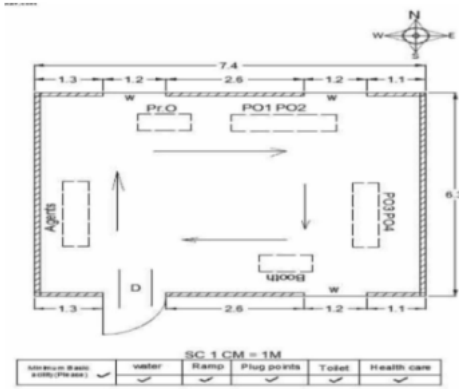

Google Map View

Polling Station Building Front View

Polling Station Front View

Cad View

Key MAP View

1 பெயர் : மஞ்சலா கணவர் பெயர் : பிரபாகரன் வீட்டு எண் : 0 வயது : 34 பாலினம் : பெண் Photo is available	RTW2473304	2 பெயர் : அலமேலு .த கணவர் பெயர் : தங்கவேல் வீட்டு எண் : 1 வயது : 73 பாலினம் : பெண் Photo is available	RTW2315281	3 பெயர் : அந்தோனிசாமி தந்தை பெயர் : சின்னப்பன் வீட்டு எண் : 1 வயது : 69 பாலினம் : ஆண் Photo is available	RTW2606556
4 பெயர் : ராஜேந்திரன் தந்தை பெயர் : ரங்கசாமி வீட்டு எண் : 1 வயது : 61 பாலினம் : ஆண் Photo is available	RTW0484329	5 பெயர் : லீமா கணவர் பெயர் : அந்தோனி ராஜ் வீட்டு எண் : 1 வயது : 59 பாலினம் : பெண் Photo is available	RTW2606861	6 பெயர் : லோகநாதன் தந்தை பெயர் : பழனிசாமி வீட்டு எண் : 1 வயது : 50 பாலினம் : ஆண் Photo is available	RTW2606564
7 பெயர் : கௌதம் தந்தை பெயர் : தங்கவேல் வீட்டு எண் : 1 வயது : 28 பாலினம் : ஆண் Photo is available	RTW1567817	8 பெயர் : கௌதமி தாயின் பெயர் : சாரதா வீட்டு எண் : 1/120 வயது : 28 பாலினம் : பெண் Photo is available	RTW2445740	9 பெயர் : திவ்யா கணவர் பெயர் : கோபாலன் வீட்டு எண் : 2/61-பீ வயது : 37 பாலினம் : பெண் Photo is available	RTW1744341
10 பெயர் : வெங்கடேசன் தந்தை பெயர் : ரங்கநாதன் வீட்டு எண் : 2 பீ பொன்னி நகர் வயது : 29 பாலினம் : ஆண் Photo is available	RTW2634335	11 பெயர் : லோகநாதன் தந்தை பெயர் : நவந்தகிருஷ்ணன் வீட்டு எண் : 3 வயது : 55 பாலினம் : ஆண் Photo is available	RTW1663418	12 பெயர் : இந்திராணி கணவர் பெயர் : லோகநாதன் வீட்டு எண் : 3 வயது : 46 பாலினம் : பெண் Photo is available	RTW1663426
13 பெயர் : விஜயநாதன் லோ தந்தை பெயர் : லோகநாதன் ந வீட்டு எண் : 3 வயது : 21 பாலினம் : ஆண் Photo is available	RTW2841732	14 பெயர் : அன்பழகன் தந்தை பெயர் : சுந்தரம் வீட்டு எண் : 4 வயது : 63 பாலினம் : ஆண் Photo is available	RTW1644566	15 பெயர் : ராஜேந்திரன் தந்தை பெயர் : சண்முகம் வீட்டு எண் : 4 வயது : 55 பாலினம் : ஆண் Photo is available	RTW2423812
16 பெயர் : கீதாமணி அ கணவர் பெயர் : அன்பழகன் சு வீட்டு எண் : 4 வயது : 49 பாலினம் : பெண் Photo is available	RTW2874667	Q 17 பெயர் : இந்துமதி தந்தை பெயர் : அன்பழகன் வீட்டு எண் : 4 வயது : 31 பாலினம் : பெண் Photo is available	RTW1644558	Q 18 பெயர் : சுகன்யா தந்தை பெயர் : சங்கர் கணேஷ் வீட்டு எண் : 4 வயது : 30 பாலினம் : பெண் Photo is available	RTW1251925
19 பெயர் : தரண்யா கணவர் பெயர் : மோகனசுந்தரம் வீட்டு எண் : 4 வயது : 29 பாலினம் : பெண் Photo is available	RTW1744366	20 பெயர் : கந்தசாமி தந்தை பெயர் : சண்முகம் வீட்டு எண் : 4-b1 வயது : 61 பாலினம் : ஆண் Photo is available	RTW1461250	21 பெயர் : சரோஜா கணவர் பெயர் : கந்தசாமி வீட்டு எண் : 4-b1 வயது : 53 பாலினம் : பெண் Photo is available	RTW1461268
22 பெயர் : பூமணி தந்தை பெயர் : சண்முகம் வீட்டு எண் : 5/7 வயது : 25 பாலினம் : பெண் Photo is available	RTW1802610	23 பெயர் : கௌரி தந்தை பெயர் : புவனேஸ்வரன் வீட்டு எண் : 5ஏ வயது : 35 பாலினம் : பெண் Photo is available	RTW2502722	24 பெயர் : மோகன் தந்தை பெயர் : கோபால் வீட்டு எண் : 6 வயது : 57 பாலினம் : ஆண் Photo is available	RTW1567866
25 பெயர் : இந்துமதி தந்தை பெயர் : காமராஜ் வீட்டு எண் : 6 வயது : 25 பாலினம் : பெண் Photo is available	RTW1744325	26 பெயர் : தரண்குமார் தந்தை பெயர் : மோகன் வீட்டு எண் : 6 வயது : 23 பாலினம் : ஆண் Photo is available	RTW2606887	27 பெயர் : தனுஷ்க் தந்தை பெயர் : சரவணன் வீட்டு எண் : 6 வயது : 22 பாலினம் : ஆண் Photo is available	RTW2623965
28 பெயர் : சங்கவி ப வ கணவர் பெயர் : லட்சுமணகுமார் வீட்டு எண் : 7/1 வயது : 27 பாலினம் : பெண் Photo is available	RTW2714657	29 பெயர் : ஜஸ்வரயா கணவர் பெயர் : கார்த்தி வீட்டு எண் : 8 வயது : 26 பாலினம் : பெண் Photo is available	RTW2819324	30 பெயர் : இளையபாரதி தந்தை பெயர் : சீரங்கன் வீட்டு எண் : 8 வயது : 24 பாலினம் : ஆண் Photo is available	RTW2495562