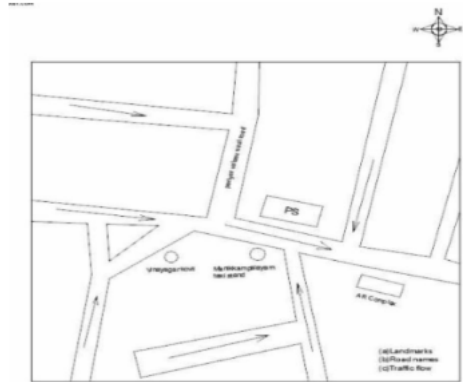

Key MAP View