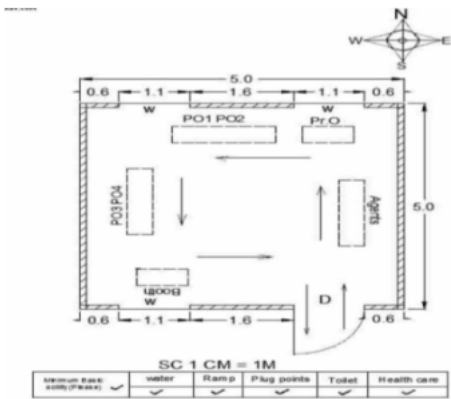

Google Map View

Polling Station Building Front View

Polling Station Front View

Cad View

Key MAP View

1 பெயர் : பொன்னம்பலம் தந்தை பெயர் : பெரியகாண்டிசெட்டியார் வீட்டு எண் : 1 வயது : 69 பாலினம் : ஆண்	RTW0845750 Photo is available	2 பெயர் : கைலாசம் கணவர் பெயர் : பொன்னம்பலம் வீட்டு எண் : 1 வயது : 58 பாலினம் : பெண்	RTW0845719 Photo is available	3 பெயர் : ரவிக்குமார் தந்தை பெயர் : ஆறுமுகம் வீட்டு எண் : 1 வயது : 55 பாலினம் : ஆண்	RTW1527282 Photo is available
4 பெயர் : வசந்தகுமாரி தந்தை பெயர் : கந்தசாமி வீட்டு எண் : 1 வயது : 50 பாலினம் : பெண்	FSW7657786 Photo is available	5 பெயர் : ஹேமலதா தந்தை பெயர் : கந்தசாமி வீட்டு எண் : 1 வயது : 42 பாலினம் : பெண்	FSW7657794 Photo is available	6 பெயர் : தனபாக்கியம் கணவர் பெயர் : வெள்ளிகிரி வீட்டு எண் : 1 வயது : 41 பாலினம் : பெண்	RTW0845644 Photo is available
7 பெயர் : முருகேஷ் தந்தை பெயர் : சுப்பிரமணி வீட்டு எண் : 1-11 வயது : 48 பாலினம் : ஆண்	FSW7659097 Photo is available	8 பெயர் : அழகேசன் தந்தை பெயர் : சுப்பிரமணி வீட்டு எண் : 1-11 வயது : 46 பாலினம் : ஆண்	FSW7659113 Photo is available	9 பெயர் : லட்சுமி கணவர் பெயர் : முருகேஷ் வீட்டு எண் : 1-11 வயது : 44 பாலினம் : பெண்	FSW7659105 Photo is available
10 பெயர் : சமதி கணவர் பெயர் : அழகேசன் வீட்டு எண் : 1-11 வயது : 42 பாலினம் : பெண்	FSW7659121 Photo is available	11 பெயர் : கிருஷ்ணமூர்த்தி தந்தை பெயர் : செங்கோட கவுண்டர் வீட்டு எண் : 2 வயது : 75 பாலினம் : ஆண்	RTW2039170 Photo is available	12 பெயர் : முத்தம்மாள் கணவர் பெயர் : காளியப்பன் வீட்டு எண் : 2 வயது : 64 பாலினம் : பெண்	FSW9124728 Photo is available
13 பெயர் : ராணி கணவர் பெயர் : ராஜன் வீட்டு எண் : 2 வயது : 54 பாலினம் : பெண்	RTW2039196 Photo is available	14 பெயர் : அன்புராஜன் தந்தை பெயர் : சாமிமலை வீட்டு எண் : 2 வயது : 47 பாலினம் : ஆண்	RTW2376291 Photo is available	15 பெயர் : அருண் தந்தை பெயர் : கிருஷ்ணமூர்த்தி வீட்டு எண் : 2 வயது : 45 பாலினம் : ஆண்	FSW7657828 Photo is available
16 பெயர் : ஹேமாமாலினி கணவர் பெயர் : அருண் வீட்டு எண் : 2 வயது : 43 பாலினம் : பெண்	RTW0454397 Photo is available	#2 17 பெயர் : பூபதி கிருஷ்ணமூர்த்தி தந்தை பெயர் : கிருஷ்ணமூர்த்தி வீட்டு எண் : 2 வயது : 43 பாலினம் : ஆண்	FSW7657836 Photo is available	18 பெயர் : நளினி கணவர் பெயர் : அன்புராஜன் வீட்டு எண் : 2 வயது : 41 பாலினம் : பெண்	RTW2376283 Photo is available
19 பெயர் : சாய்ரிஷி தந்தை பெயர் : அன்புராஜன் வீட்டு எண் : 2 வயது : 22 பாலினம் : ஆண்	RTW2809705 Photo is available	20 பெயர் : டீனாசுசி தந்தை பெயர் : அன்புராஜா வீட்டு எண் : 2 வயது : 20 பாலினம் : பெண்	RTW2809671 Photo is available	21 பெயர் : கார்த்திக் தந்தை பெயர் : குமார் வீட்டு எண் : 2/1 வயது : 29 பாலினம் : ஆண்	RTW1324433 Photo is available
22 பெயர் : ரத்தினம்மாள் கணவர் பெயர் : நரசிம்மன் வீட்டு எண் : 2-3 வயது : 61 பாலினம் : பெண்	RTW0453308 Photo is available	23 பெயர் : கனகராஜ் தந்தை பெயர் : துரைசாமி வீட்டு எண் : 2/5 வயது : 35 பாலினம் : ஆண்	RTW2805836 Photo is available	24 பெயர் : ஸ்ரீதர் தந்தை பெயர் : சுப்பிரமணி வீட்டு எண் : 2-18 வயது : 29 பாலினம் : ஆண்	RTW1568138 Photo is available
25 பெயர் : மல்லிகா கணவர் பெயர் : அப்புசாமி வீட்டு எண் : 2-147B வயது : 56 பாலினம் : பெண்	RTW0453357 Photo is available	26 பெயர் : லட்சுமணன் தந்தை பெயர் : கருப்பையா வீட்டு எண் : 3-2 வயது : 71 பாலினம் : ஆண்	RTW0454611 Photo is available	27 பெயர் : சித்தாலட்சுமி கணவர் பெயர் : லட்சுமணன் வீட்டு எண் : 3-2 வயது : 60 பாலினம் : பெண்	RTW0453563 Photo is available
28 பெயர் : செல்வமணி கணவர் பெயர் : லட்சுமணன் வீட்டு எண் : 3-2 வயது : 39 பாலினம் : பெண்	RTW0454322 Photo is available	29 பெயர் : செல்வகுமார் தந்தை பெயர் : லட்சுமணன் வீட்டு எண் : 3-2 வயது : 37 பாலினம் : ஆண்	RTW0454603 Photo is available	30 பெயர் : ஜெயபிரகாஷ் தந்தை பெயர் : ரங்கசாமி வீட்டு எண் : 4 வயது : 54 பாலினம் : ஆண்	RTW0453274 Photo is available