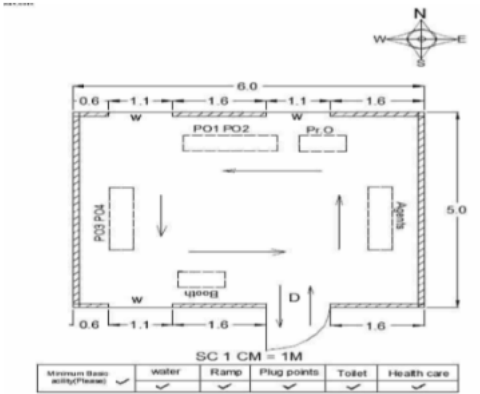

Google Map View

Polling Station Building Front View

Polling Station Front View

Cad View

Key MAP View

1 பெயர் : விஜயா கணவர் பெயர் : ஆரோக்கியசாமி வீட்டு எண் : 1E வயது : 61 பாலினம் : பெண் Photo is available	RTW0456756	2 பெயர் : திலகவதி கணவர் பெயர் : துரை வீட்டு எண் : 1E வயது : 49 பாலினம் : பெண் Photo is available	FSW7661275	3 பெயர் : பிரியா கணவர் பெயர் : விஜயகுமார் வீட்டு எண் : 1E வயது : 36 பாலினம் : பெண் Photo is available	RTW0231050
4 பெயர் : தங்கவேல் தந்தை பெயர் : கருப்பண்ணன் வீட்டு எண் : 2E வயது : 67 பாலினம் : ஆண் Photo is available	FSW6329908	5 பெயர் : சரசு கணவர் பெயர் : தங்கவேல் வீட்டு எண் : 2E வயது : 61 பாலினம் : பெண் Photo is available	FSW6329783	# 6 பெயர் : மாதேஸ்வரன் த தந்தை பெயர் : தங்கவேல் வீட்டு எண் : 2E வயது : 40 பாலினம் : ஆண் Photo is available	FSW6329817
7 பெயர் : கவிதா கணவர் பெயர் : குணசேகர் வீட்டு எண் : 3-6 வயது : 37 பாலினம் : பெண் Photo is available	RTW1407402	8 பெயர் : தாயம்மாள் கணவர் பெயர் : ராஜா வீட்டு எண் : 3-8 வயது : 63 பாலினம் : பெண் Photo is available	RTW0455238	9 பெயர் : பூந்தர் தந்தை பெயர் : கதிர்வேல் வீட்டு எண் : 4/3 வயது : 22 பாலினம் : ஆண் Photo is available	RTW2626786
10 பெயர் : ஆனந்தகுமார் தந்தை பெயர் : முருகேசன் வீட்டு எண் : 5 வயது : 42 பாலினம் : ஆண் Photo is available	RTW0455402	11 பெயர் : உமாதேவி க தந்தை பெயர் : கார்த்திக் வீட்டு எண் : 6 வயது : 36 பாலினம் : பெண் Photo is available	RTW2920189	12 பெயர் : பிரகாஷ் தந்தை பெயர் : முருகேசன் வீட்டு எண் : 7 வயது : 33 பாலினம் : ஆண் Photo is available	RTW1527373
13 பெயர் : மதன் தந்தை பெயர் : கணேசன் வீட்டு எண் : 13 வயது : 32 பாலினம் : ஆண் Photo is available	RTW1081223	14 பெயர் : சக்திவேல் தந்தை பெயர் : பொன்னுசாமி வீட்டு எண் : 17 வயது : 65 பாலினம் : ஆண் Photo is available	RTW1621689	15 பெயர் : கோபாலகிருஷ்ணன் தந்தை பெயர் : நல்லசாமி வீட்டு எண் : 18c வயது : 41 பாலினம் : ஆண் Photo is available	RTW0846063
16 பெயர் : விக்கேஷ் தந்தை பெயர் : சுப்பிரமணி வீட்டு எண் : 19 வயது : 33 பாலினம் : ஆண் Photo is available	RTW1081199	17 பெயர் : தேன்மொழி தந்தை பெயர் : சதாசிவம் வீட்டு எண் : 20 வயது : 39 பாலினம் : பெண் Photo is available	FFG3574001	18 பெயர் : சண்முகம் தந்தை பெயர் : செல்லப்பன் வீட்டு எண் : 20-A வயது : 61 பாலினம் : ஆண் Photo is available	RTW0456707
19 பெயர் : ஜானகி கணவர் பெயர் : சண்முகம் வீட்டு எண் : 20-A வயது : 53 பாலினம் : பெண் Photo is available	RTW0454991	20 பெயர் : சந்தோஷ் மு தந்தை பெயர் : முருகேசன் வீட்டு எண் : 30 வயது : 20 பாலினம் : ஆண் Photo is available	RTW2799559	21 பெயர் : தங்கவேல் தந்தை பெயர் : பழனிக்குண்டர் வீட்டு எண் : 30B வயது : 48 பாலினம் : ஆண் Photo is available	FSW7660335
22 பெயர் : செல்வி கணவர் பெயர் : தங்கவேல் வீட்டு எண் : 30B வயது : 42 பாலினம் : பெண் Photo is available	FSW8960247	23 பெயர் : முருகேஷ் தந்தை பெயர் : நாச்சிமுத்து வீட்டு எண் : 30C வயது : 46 பாலினம் : ஆண் Photo is available	FSW6330310	24 பெயர் : தங்கமணி கணவர் பெயர் : முருகேஷ் வீட்டு எண் : 30C வயது : 42 பாலினம் : பெண் Photo is available	FSW6330401
25 பெயர் : அருள் மு தந்தை பெயர் : முருகேசன் வீட்டு எண் : 30சி வயது : 22 பாலினம் : ஆண் Photo is available	RTW2792471	26 பெயர் : மணிகண்டன் தந்தை பெயர் : பாலன் வீட்டு எண் : 31 வயது : 31 பாலினம் : ஆண் Photo is available	RTW1324573	27 பெயர் : ஜெயசிந்தியா தந்தை பெயர் : கிருஷ்ணகுமார் வீட்டு எண் : 35 வயது : 29 பாலினம் : பெண் Photo is available	RTW1407394
28 பெயர் : ருக்மணிரேவதி கணவர் பெயர் : சிவக்குமார் வீட்டு எண் : 39/1 வயது : 43 பாலினம் : பெண் Photo is available	RTW0043539	29 பெயர் : காளியப்பன் தந்தை பெயர் : அழகப்பன் வீட்டு எண் : 44/1 வயது : 47 பாலினம் : ஆண் Photo is available	RTW1081074	30 பெயர் : மணி தந்தை பெயர் : சின்னசாமி வீட்டு எண் : 57 வயது : 59 பாலினம் : ஆண் Photo is available	RTW1252535