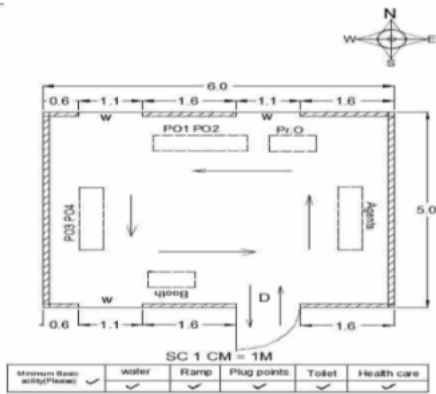

Google Map View

Polling Station Building Front View

Polling Station Front View

Cad View

Key MAP View

1 பெயர் : ராஜாமாணிக்கம் தந்தை பெயர்: ஆறுமுகம் வீட்டு எண் : 2E வயது : 49 பாலினம் : ஆண்	FSW2257426 Photo is available	2 பெயர் : முருகன் தந்தை பெயர்: தங்கவேல் வீட்டு எண் : 2E வயது : 35 பாலினம் : ஆண்	RTW0697193 Photo is available	3 பெயர் : நடராஜ் தந்தை பெயர்: மாதப்பன் வீட்டு எண் : 3E வயது : 49 பாலினம் : ஆண்	FSW6330385 Photo is available
4 பெயர் : யாமினி தந்தை பெயர்: ஜெயபிரகாஷ் வீட்டு எண் : 8/1 வயது : 26 பாலினம் : பெண்	RTW2797272 Photo is available	5 பெயர் : மகேஸ்வரி, செ செந்தில்குமார் கணவர் பெயர்: செந்தில்குமார் வீட்டு எண் : 11ஏ வயது : 40 பாலினம் : பெண்	RTW2894657 Photo is available	6 பெயர் : நேத்ரா தேவி ஸ் செந்தில்குமார் தந்தை பெயர்: செந்தில்குமார் செந்தில்குமார் வீட்டு எண் : 11ஏ வயது : 19 பாலினம் : பெண்	RTW2906220 Photo is available
7 பெயர் : தாரணி கணவர் பெயர்: தரணீஸ்வரன் சு வீட்டு எண் : 12/11, வயது : 25 பாலினம் : பெண்	RTW2390755 Photo is available	8 பெயர் : அருளானந்தம் தந்தை பெயர்: பரமானந்தம் வீட்டு எண் : 19/192 வயது : 42 பாலினம் : ஆண்	IXC0039842 Photo is available	9 பெயர் : ஹலித் அலி தந்தை பெயர்: அன்வர் அலி வீட்டு எண் : 21ஏ வயது : 27 பாலினம் : ஆண்	RTW1644681 Photo is available
10 பெயர் : பழனிச்சாமி தந்தை பெயர்: கருப்பன்னன் வீட்டு எண் : 24 வயது : 56 பாலினம் : ஆண்	RTW1176759 Photo is available	# 11 பெயர் : இந்து பிரகாஷ் க வி தந்தை பெயர்: கந்தசாமி வீட்டு எண் : 24 வயது : 24 பாலினம் : ஆண்	RTW2540557 Photo is available	12 பெயர் : கணேஷன் தந்தை பெயர்: அங்கப்பன் வீட்டு எண் : 30C வயது : 48 பாலினம் : ஆண்	RTW0981092 Photo is available
13 பெயர் : சின்னம்மா கணவர் பெயர்: கணேஷன் வீட்டு எண் : 30C வயது : 46 பாலினம் : பெண்	RTW0981217 Photo is available	14 பெயர் : அசோக் தந்தை பெயர்: சுப்ரமணி வீட்டு எண் : 31 வயது : 35 பாலினம் : ஆண்	RTW2759637 Photo is available	15 பெயர் : தமிழரசன் தாயின் பெயர்: செல்வி வீட்டு எண் : 31 வயது : 25 பாலினம் : ஆண்	RTW2494326 Photo is available
16 பெயர் : முத்துலட்சுமி கணவர் பெயர்: குமார் வீட்டு எண் : 32 வயது : 44 பாலினம் : பெண்	RTW1324771 Photo is available	17 பெயர் : லட்சுமணராஜ் தந்தை பெயர்: வையாபுரி வீட்டு எண் : 41 வயது : 66 பாலினம் : ஆண்	RTW1176783 Photo is available	18 பெயர் : கோகிலா கணவர் பெயர்: மோகன்ராஜ் வீட்டு எண் : 42 வயது : 25 பாலினம் : பெண்	RTW2759868 Photo is available
19 பெயர் : கல்பனா கணவர் பெயர்: காளியப்பன் வீட்டு எண் : 44/1 வயது : 43 பாலினம் : பெண்	FSW3779451 Photo is available	20 பெயர் : பிரகாஷ் தந்தை பெயர்: முருகேசன் வீட்டு எண் : 46 வயது : 29 பாலினம் : ஆண்	RTW1324672 Photo is available	21 பெயர் : ஈஸ்வரன் தந்தை பெயர்: ராஜா வீட்டு எண் : 47 வயது : 24 பாலினம் : ஆண்	RTW2439818 Photo is available
S 22 பெயர் : மணிமேகலை கணவர் பெயர்: சண்முகம் வீட்டு எண் : 54 வயது : 60 பாலினம் : பெண்	RTW2024669 Photo is available	23 பெயர் : கீதா வி விக்னேஷ் கணவர் பெயர்: விக்னேஷ் விக்னேஷ் வீட்டு எண் : 56 வயது : 21 பாலினம் : பெண்	RTW2781672 Photo is available	24 பெயர் : சாந்தாமணி கணவர் பெயர்: மணி வீட்டு எண் : 57 வயது : 53 பாலினம் : பெண்	RTW1176916 Photo is available
25 பெயர் : நாகராஜன் தந்தை பெயர்: சுப்பிரமணி வீட்டு எண் : 66,எஸ் ஜி வலசு வயது : 54 பாலினம் : ஆண்	FSW6329999 Photo is available	26 பெயர் : பூபதி மு தந்தை பெயர்: முத்துசாமி வீட்டு எண் : 71,ஜய்யங்காடு வயது : 29 பாலினம் : ஆண்	RTW2838324 Photo is available	27 பெயர் : ஞானவேல் தந்தை பெயர்: சண்முகம் வீட்டு எண் : 78 வயது : 38 பாலினம் : ஆண்	RTW1527589 Photo is available
28 பெயர் : சுமதி கணவர் பெயர்: ஞானவேல் வீட்டு எண் : 78 வயது : 37 பாலினம் : பெண்	RTW1527522 Photo is available	29 பெயர் : சதாசிவம் பூசாரி நாயக்கர் தந்தை பெயர்: பூசாரி நாயக்கர் வீட்டு எண் : 79,ஜய்யங்காடு வயது : 57 பாலினம் : ஆண்	RTW2932655 Photo is available	30 பெயர் : அலமேலு கணவர் பெயர்: தங்கராஜ் வீட்டு எண் : 83 வயது : 34 பாலினம் : பெண்	RTW1644673 Photo is available