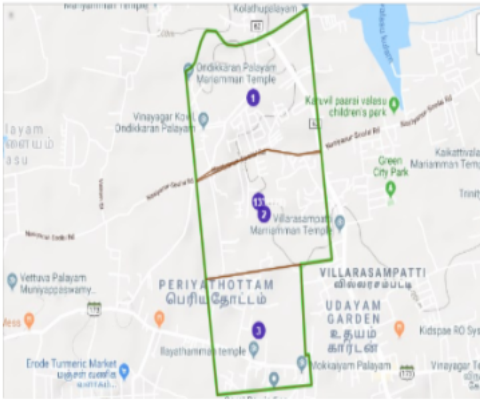

Nazri Naksha