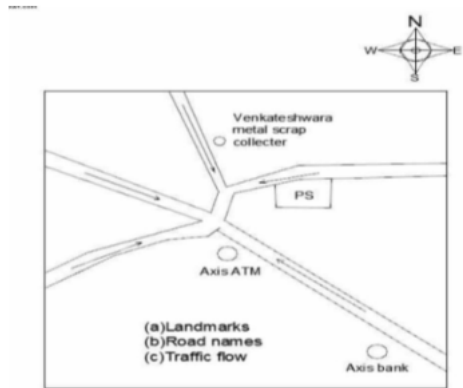

Key MAP View