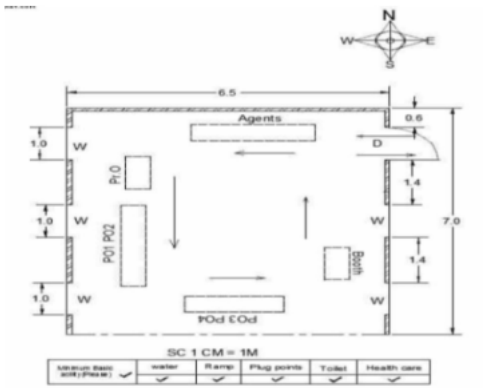

Google Map View

Polling Station Building Front View

Polling Station Front View

Cad View

Key MAP View

1 பெயர் : சரத் தந்தை பெயர்: சங்கர் வீட்டு எண் : 0 வயது : 26 பாலினம் : ஆண் Photo is available	RTW1677152	2 பெயர் : லோக ராஜ் தந்தை பெயர்: மாதேஸ்வரன் வீட்டு எண் : 1 வயது : 28 பாலினம் : ஆண் Photo is available	RTW1546175	# 3 பெயர் : பாத்திமா ரஹ்மத்துல்லாஹ் கணவர் பெயர்: ஜுனைத் நூ வீட்டு எண் : 1-A வயது : 30 பாலினம் : பெண் Photo is available	RTW1149525
4 பெயர் : சங்கரன் லோ தந்தை பெயர்: லோகநாதன் வீட்டு எண் : 2/376டி ஸ்ரீ சாய் என்கிளேவ் வயது : 19 பாலினம் : ஆண் Photo is available	RTW2916617	5 பெயர் : கோவிந்தசாமி தந்தை பெயர்: அமராபதிகவுண்டர் வீட்டு எண் : 3/700பி வயது : 66 பாலினம் : ஆண் Photo is available	RTW0240887	6 பெயர் : சாந்தி கணவர் பெயர்: கோவிந்தசாமி வீட்டு எண் : 3/700 பி வயது : 56 பாலினம் : பெண் Photo is available	RTW0240895
7 பெயர் : மூர்த்தி தந்தை பெயர்: கோவிந்தராஜ் வீட்டு எண் : 5/57 வயது : 57 பாலினம் : ஆண் Photo is available	RTW2548543	8 பெயர் : கீதா கணவர் பெயர்: மூர்த்தி வீட்டு எண் : 5/57 வயது : 46 பாலினம் : பெண் Photo is available	RTW2548550	9 பெயர் : ஷண்முகவள்ளி கணவர் பெயர்: ஜீவானந்தம் வீட்டு எண் : 5/445 வயது : 57 பாலினம் : பெண் Photo is available	RTW2549731
10 பெயர் : சுரேஷ்குமார் தந்தை பெயர்: புருஷோத்தமன் வீட்டு எண் : 5-617 வயது : 58 பாலினம் : ஆண் Photo is available	RTW1038587	11 பெயர் : சசிகலா கணவர் பெயர்: கோபி வீட்டு எண் : 5/642என் வயது : 41 பாலினம் : பெண் Photo is available	ZVA2248441	12 பெயர் : கண்ணன் தந்தை பெயர்: ராமராஜன் வீட்டு எண் : 5/873 ஏசு வயது : 47 பாலினம் : ஆண் Photo is available	RTW1374628
13 பெயர் : கவிதமணி தந்தை பெயர்: கண்ணன் வீட்டு எண் : 5/873 ஏசு வயது : 36 பாலினம் : பெண் Photo is available	RTW1374776	14 பெயர் : பிரதீப் தந்தை பெயர்: முருகேசன் வீட்டு எண் : 5/978 பீ வயது : 22 பாலினம் : ஆண் Photo is available	RTW2676104	15 பெயர் : பவித்ரா கனகராஜ் கணவர் பெயர்: திருமூர்த்தி வீட்டு எண் : 5/1140ஏ வயது : 24 பாலினம் : பெண் Photo is available	RTW2421857
16 பெயர் : எட்வர்டு நல்லதம்பி நாடார் தந்தை பெயர்: நல்லதம்பி வீட்டு எண் : 5/1227 வயது : 60 பாலினம் : ஆண் Photo is available	RTW2816676	17 பெயர் : நித்யா தந்தை பெயர்: சின்னுச்சாமி வீட்டு எண் : 5-1261-G வயது : 30 பாலினம் : பெண் Photo is available	RTW1297431	18 பெயர் : உமாமகேஸ்வரி கணவர் பெயர்: சுகுமார் வீட்டு எண் : 5/1265 வயது : 64 பாலினம் : பெண் Photo is available	WDZ0936302
19 பெயர் : சங்கீதா தந்தை பெயர்: பழனிசாமி வீட்டு எண் : 5/1265 வயது : 42 பாலினம் : பெண் Photo is available	RTW1677145	20 பெயர் : ர கவினராஜ் தந்தை பெயர்: ரவி சுந்தரம் வீட்டு எண் : 5/1265-ஏ வயது : 29 பாலினம் : ஆண் Photo is available	RTW2321792	21 பெயர் : அசோகன் தந்தை பெயர்: பாலசுப்பிரமணியன் வீட்டு எண் : 5/1140ஏ வயது : 55 பாலினம் : ஆண் Photo is available	RTW0677302
22 பெயர் : ராஜமுரளி தந்தை பெயர்: கிருஷ்ணமூர்த்தி வீட்டு எண் : 5/1301 வயது : 55 பாலினம் : ஆண் Photo is available	RTW1840271	23 பெயர் : அருணா கணவர் பெயர்: ராஜமுரளி வீட்டு எண் : 5/1301 வயது : 54 பாலினம் : பெண் Photo is available	FSW3614815	24 பெயர் : விஜய்பாலாஜி தந்தை பெயர்: ராஜமுரளி வீட்டு எண் : 5/1301 வயது : 26 பாலினம் : ஆண் Photo is available	RTW2467918
25 பெயர் : சாயி காயத்ரி தந்தை பெயர்: ராஜமுரளி வீட்டு எண் : 5/1301 வயது : 21 பாலினம் : பெண் Photo is available	RTW2814572	26 பெயர் : துரைசாமி தந்தை பெயர்: நல்லசாமி கவுண்டர் வீட்டு எண் : 5/1306 வயது : 62 பாலினம் : ஆண் Photo is available	DMS1054675	27 பெயர் : ரஞ்சித் பூ வெ தந்தை பெயர்: வெங்கடாசலம் வீட்டு எண் : 5/1306 வயது : 27 பாலினம் : ஆண் Photo is available	RTW2857050
28 பெயர் : விஜயகுமார் பொங்கியன்னகவுண்டர் தந்தை பெயர்: பொங்கியன்னகவுண்டர் வீட்டு எண் : 5/1311C,பயனீர்எஸ்டேட் வயது : 57 பாலினம் : ஆண் Photo is available	RTW1667187	29 பெயர் : சக்திவேல் தந்தை பெயர்: சுப்பிரமணி வீட்டு எண் : 6-1 வயது : 50 பாலினம் : ஆண் Photo is available	RTW1516707	30 பெயர் : சுதாலெட்சுமி கணவர் பெயர்: சக்திவேல் வீட்டு எண் : 6-1 வயது : 40 பாலினம் : பெண் Photo is available	RTW1516715