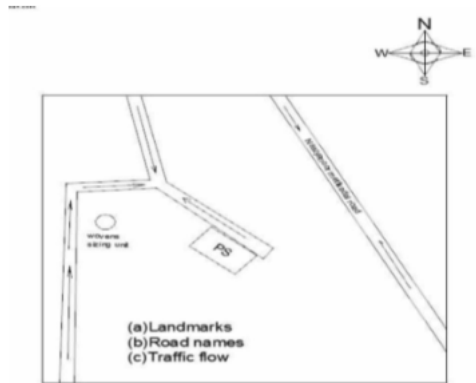

Key MAP View