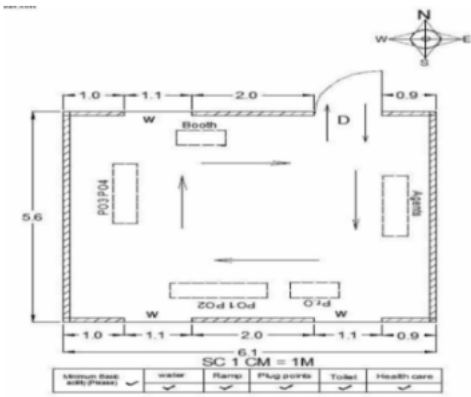

Google Map View

Polling Station Building Front View

Polling Station Front View

Cad View

Key MAP View

1 பெயர் : சரவணன் பா தந்தை பெயர்: பாஸ்கரன் வீட்டு எண் : 1 வயது : 46 பாலினம் : ஆண் Photo is available	RTW2679454	2 பெயர் : கேசவன் தந்தை பெயர்: மூர்த்தி வீட்டு எண் : 1/1 வயது : 21 பாலினம் : ஆண் Photo is available	RTW2794972	3 பெயர் : ஜானார்த்தனன் தந்தை பெயர்: ராமசாமி வீட்டு எண் : 1/535 ஜிவி காம்பளக்ஸ் வயது : 49 பாலினம் : ஆண் Photo is available	KFS2462687
4 பெயர் : லெட்சுமி கணவர் பெயர்: ஜானார்த்தனன் வீட்டு எண் : 1/535, ஜி வி காம்பளக்ஸ் வயது : 40 பாலினம் : பெண் Photo is available	YZT0224303	S2 5 பெயர் : ஜான்சிமேரி தந்தை பெயர்: தங்கபாண்டி வீட்டு எண் : 1 /540 வயது : 28 பாலினம் : பெண் Photo is available	ROG1416924	6 பெயர் : கீர்த்திகா தாயின் பெயர்: சுகன்யா வீட்டு எண் : 1D வயது : 27 பாலினம் : பெண் Photo is available	RTW2392413
7 பெயர் : வெங்கடாஜலம் தந்தை பெயர்: கந்தசாமி வீட்டு எண் : 2 வயது : 71 பாலினம் : ஆண் Photo is available	RTW1083021	8 பெயர் : தேவி கணவர் பெயர்: வெங்கடாஜலம் வீட்டு எண் : 2 வயது : 62 பாலினம் : பெண் Photo is available	RTW1083013	9 பெயர் : சந்தோஷ் தாயின் பெயர்: பருவதம் வீட்டு எண் : 2/115 வயது : 23 பாலினம் : ஆண் Photo is available	RTW2935633
10 பெயர் : அண்ணாதுரை தந்தை பெயர்: சேவி வீட்டு எண் : 3 வயது : 57 பாலினம் : ஆண் Photo is available	RTW0076430	11 பெயர் : சும்தி கணவர் பெயர்: அண்ணாதுரை வீட்டு எண் : 3 வயது : 43 பாலினம் : பெண் Photo is available	RTW0076448	12 பெயர் : தினேஷ் தந்தை பெயர்: அண்ணாதுரை வீட்டு எண் : 3 வயது : 25 பாலினம் : ஆண் Photo is available	RTW2920627
13 பெயர் : பிரணவ் தந்தை பெயர்: அண்ணாதுரை வீட்டு எண் : 3 வயது : 21 பாலினம் : ஆண் Photo is available	RTW2920619	14 பெயர் : ஜானகி கணவர் பெயர்: நாகராஜன் வீட்டு எண் : 4 வயது : 60 பாலினம் : பெண் Photo is available	RTW0791319	15 பெயர் : லோகநாயகி தந்தை பெயர்: வடிவேலு வீட்டு எண் : 5 வயது : 23 பாலினம் : பெண் Photo is available	ZVA2003135
16 பெயர் : ராஜ பூர் கு குருசாமி தந்தை பெயர்: குருசாமி வீட்டு எண் : 5/198-1 வயது : 22 பாலினம் : பெண் Photo is available	RTW2838183	17 பெயர் : மணிவாசகம் தந்தை பெயர்: பொன்னுசாமி வீட்டு எண் : 5ஏ வயது : 76 பாலினம் : ஆண் Photo is available	RTW2611853	18 பெயர் : மல்லிகா கணவர் பெயர்: மணிவாசகம் வீட்டு எண் : 5ஏ வயது : 71 பாலினம் : பெண் Photo is available	RTW2611887
19 பெயர் : ஹரிஹரன் தந்தை பெயர்: மணிவாசகம் வீட்டு எண் : 5ஏ வயது : 45 பாலினம் : ஆண் Photo is available	RTW2611861	20 பெயர் : பாரதி கணவர் பெயர்: ஹரிஹரன் வீட்டு எண் : 5ஏ வயது : 43 பாலினம் : பெண் Photo is available	RTW2611895	21 பெயர் : சந்தனமோகன் தந்தை பெயர்: செங்கோட்டையன் வீட்டு எண் : 5, ரத்னா இல்லம் வயது : 47 பாலினம் : ஆண் Photo is available	RTW1780295
22 பெயர் : காயத்ரி கணவர் பெயர்: சந்தனமோகன் வீட்டு எண் : 5 ரத்னா இல்லம் வயது : 43 பாலினம் : பெண் Photo is available	RTW1780303	23 பெயர் : தீனதயாளன் தந்தை பெயர்: கந்தசாமி வீட்டு எண் : 6 வயது : 55 பாலினம் : ஆண் Photo is available	FSW8171662	24 பெயர் : கைலாஷ் குமரன் தந்தை பெயர்: தினதயாளன் வீட்டு எண் : 6 வயது : 27 பாலினம் : ஆண் Photo is available	RTW2473494
25 பெயர் : செந்தில் குமார் தந்தை பெயர்: திருனானா சம்பந்தம் வீட்டு எண் : 07 வயது : 49 பாலினம் : ஆண் Photo is available	RTW1696301	26 பெயர் : நாகராஜ் தந்தை பெயர்: பழனியப்பன் வீட்டு எண் : 8 வயது : 70 பாலினம் : ஆண் Photo is available	FSW9223876	27 பெயர் : கந்தசாமி தந்தை பெயர்: தங்கமுத்துக்கவுண்டர் வீட்டு எண் : 8 வயது : 70 பாலினம் : ஆண் Photo is available	ZVA0865634
28 பெயர் : பவளக்கொடி கணவர் பெயர்: கந்தசாமி வீட்டு எண் : 8 வயது : 67 பாலினம் : பெண் Photo is available	ZVA1066141	29 பெயர் : சுஜாதா கணவர் பெயர்: ரவிக்குமார் வீட்டு எண் : 8, வயது : 50 பாலினம் : பெண் Photo is available	RTW1765841	30 பெயர் : சபரி விக்னேஷ் தந்தை பெயர்: நாகராஜ் வீட்டு எண் : 8 வயது : 32 பாலினம் : ஆண் Photo is available	RTW1101211