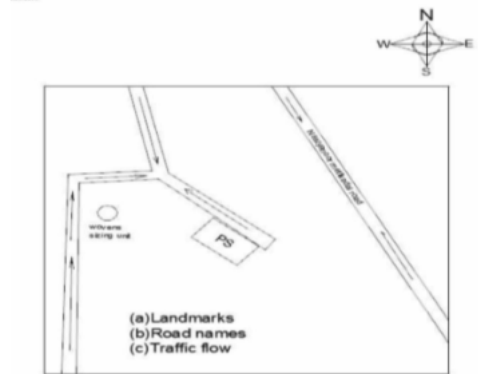

4. வாக்காளர்களின் எண்ணிக்கை

தொடங்கும் வரிசை எண்	முடியும் வரிசை எண்.	நிகர வாக்காளர்களின் எண்ணிக்கை			
		ஆண்	பெண்	மூன்றாம் பாலினம்	மொத்தம்
1	1079	510	557	0	1067

கையொப்பம்

Nazri Naksha

Google Map View

Polling Station Building Front View

Polling Station Front View

Cad View

Key MAP View

சட்டமன்றத் தொகுதியின் எண் மற்றும் பெயர் : 99-ஈரோடு (மேற்கு) வார்டு 2, நஞ்சணாபுரம்
பிரிவு எண் மற்றும் பெயர் 1-நஞ்சணாபுரம் (வ.கி)கதிரம்பட்டி(ஊ) வார்டு 2, நஞ்சணாபுரம்