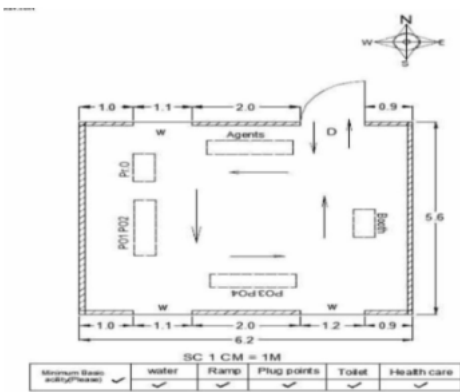

Google Map View

Polling Station Building Front View

Polling Station Front View

Cad View

Key MAP View

1 பெயர் : சுந்தரம்பாள் கணவர் பெயர் : துரைசாமி வீட்டு எண் : 1 வயது : 58 பாலினம் : பெண் Photo is available	RTW1327063	2 பெயர் : துளசிமணி தந்தை பெயர் : ராமசாமி வீட்டு எண் : 1 வயது : 55 பாலினம் : ஆண் Photo is available	RTW1178672	3 பெயர் : சிவகாமி கணவர் பெயர் : சீனிவாசன் வீட்டு எண் : 1 வயது : 42 பாலினம் : பெண் Photo is available	RTW0279174
4 பெயர் : நதியா கணவர் பெயர் : வீரன் வீட்டு எண் : 1 வயது : 37 பாலினம் : பெண் Photo is available	RTW0279166	5 பெயர் : நல்லசிவம் தந்தை பெயர் : ராமசாமி வீட்டு எண் : 1/1 வயது : 59 பாலினம் : ஆண் Photo is available	RTW1789460	6 பெயர் : கோகிலவாணி கணவர் பெயர் : நல்லசிவம் வீட்டு எண் : 1/1 வயது : 45 பாலினம் : பெண் Photo is available	FQT2041119
7 பெயர் : கனகவள்ளி தி கணவர் பெயர் : தியாகராஜன் பா வீட்டு எண் : 1/1 வயது : 41 பாலினம் : பெண் Photo is available	RTW2634376	8 பெயர் : தியாகராஜன் தந்தை பெயர் : பாண்டியன் வீட்டு எண் : 1/1 வயது : 35 பாலினம் : ஆண் Photo is available	RTW2634426	9 பெயர் : ம.சௌமியா கணவர் பெயர் : ந.ஆறுமுகம் வீட்டு எண் : 1/16 வயது : 30 பாலினம் : பெண் Photo is available	RTW2465094
10 பெயர் : குணசேகரன் தந்தை பெயர் : சண்முகம் வீட்டு எண் : 1-32 வயது : 35 பாலினம் : ஆண் Photo is available	RTW0610246	11 பெயர் : கவின் தந்தை பெயர் : சந்திரன் வீட்டு எண் : 1-34 வயது : 30 பாலினம் : ஆண் Photo is available	RTW1410174	12 பெயர் : கலையரசன் தந்தை பெயர் : சந்திரன் வீட்டு எண் : 1-34 வயது : 28 பாலினம் : ஆண் Photo is available	RTW1410182
13 பெயர் : பவித்ரா கி தந்தை பெயர் : கிருஷ்ணன் வீட்டு எண் : 1/38 வயது : 26 பாலினம் : பெண் Photo is available	RTW1696681	14 பெயர் : சுகாதரன் தந்தை பெயர் : கிருஷ்ணன் வீட்டு எண் : 1-38 வயது : 25 பாலினம் : ஆண் Photo is available	RTW1696665	15 பெயர் : மௌனிகா தந்தை பெயர் : தங்கவேல் வீட்டு எண் : 1-79 வயது : 27 பாலினம் : பெண் Photo is available	RTW1571058
16 பெயர் : கண்ணன் த தந்தை பெயர் : தங்கவேல் வீட்டு எண் : 1/79 வயது : 22 பாலினம் : ஆண் Photo is available	RTW2673085	17 பெயர் : நீலாம்பிகை கணவர் பெயர் : ஆறுமுகசாமி வீட்டு எண் : 1-104 வயது : 75 பாலினம் : பெண் Photo is available	RTW1410190	18 பெயர் : அபிஷேக் தந்தை பெயர் : மோகனசுந்தரம் வீட்டு எண் : 1-118 வயது : 32 பாலினம் : ஆண் Photo is available	RTW1254820
19 பெயர் : பவித்ரா தந்தை பெயர் : கெட்டிமுத்து வீட்டு எண் : 1/123எ வயது : 20 பாலினம் : பெண் Photo is available	RTW2771921	20 பெயர் : பிரபாவதி கணவர் பெயர் : சிவக்குமரன் வீட்டு எண் : 1A வயது : 46 பாலினம் : பெண் Photo is available	RTW0941039	21 பெயர் : கண்ணப்பன் எஸ் தந்தை பெயர் : சீனிவாசன் வீட்டு எண் : 1, மூவர் தோட்டம் வயது : 73 பாலினம் : ஆண் Photo is available	AWP1691914
22 பெயர் : எஸ் கே சித்ரலட்சுமி கணவர் பெயர் : கண்ணப்பன் வீட்டு எண் : 1, மூவர் தோட்டம் வயது : 66 பாலினம் : பெண் Photo is available	RTW2644201	23 பெயர் : ராமசாமி செங்கோடன் தந்தை பெயர் : செங்கோடன் வீட்டு எண் : 2 வயது : 66 பாலினம் : ஆண் Photo is available	RTW2907905	24 பெயர் : தேவந்தி தங்கவேலு கணவர் பெயர் : ராமசாமி வீட்டு எண் : 2 வயது : 65 பாலினம் : பெண் Photo is available	RTW2907871
25 பெயர் : தாரிணி ரா தந்தை பெயர் : ராமசாமி வீட்டு எண் : 2 வயது : 27 பாலினம் : பெண் Photo is available	RTW2907962	26 பெயர் : பிரேமா கணவர் பெயர் : கிருஷ்ணமூர்த்தி வீட்டு எண் : 2-9 வயது : 41 பாலினம் : பெண் Photo is available	RTW0279182	27 பெயர் : சந்தியா தந்தை பெயர் : சுப்பிரமணி வீட்டு எண் : 2/25 வயது : 26 பாலினம் : பெண் Photo is available	RTW2512655
28 பெயர் : சுகா கணவர் பெயர் : ரமேஷ் வீட்டு எண் : 2-63 வயது : 31 பாலினம் : பெண் Photo is available	RTW1327048	29 பெயர் : தமிழரசன் தந்தை பெயர் : முருகன் வீட்டு எண் : 2-63A வயது : 29 பாலினம் : ஆண் Photo is available	RTW1326917	30 பெயர் : கார்த்தி தந்தை பெயர் : பழனிசாமி வீட்டு எண் : 5 வயது : 30 பாலினம் : ஆண் Photo is available	RTW1254945