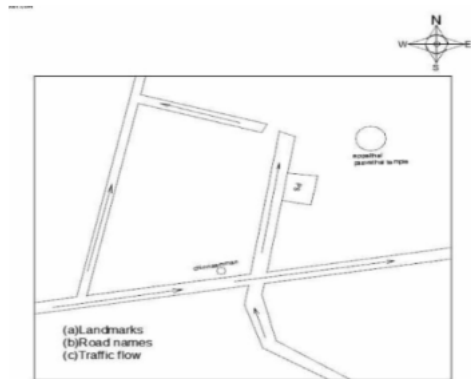

Key MAP View