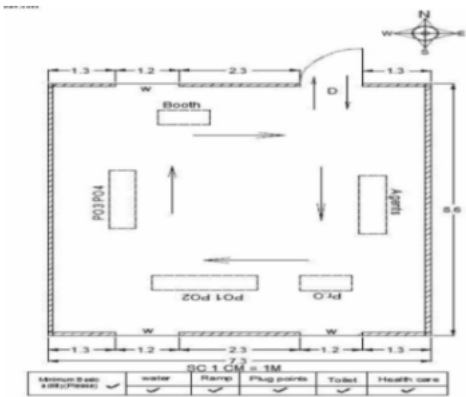

Google Map View

Polling Station Building Front View

Polling Station Front View

Cad View

Key MAP View

1 பெயர் : பத்மினி கணவர் பெயர்: விஸ்வநாதன் வீட்டு எண் : 1 வயது : 61 பாலினம் : பெண்	RTW2071272 Photo is available	2 பெயர் : செல்வக்குமார் தந்தை பெயர்: விஸ்வநாதன் வீட்டு எண் : 1 வயது : 43 பாலினம் : ஆண்	FQT3857372 Photo is available	3 பெயர் : சின்னத்தம்பி தந்தை பெயர்: விஸ்வநாதன் வீட்டு எண் : 1 வயது : 38 பாலினம் : ஆண்	FQT4151080 Photo is available
4 பெயர் : மோகன்குமார் தாயின் பெயர்: இந்திராணி வீட்டு எண் : 1 வயது : 22 பாலினம் : ஆண்	RTW2773562 Photo is available	5 பெயர் : ஆரோக்கியசாமி தந்தை பெயர்: ரத்தினசாமி வீட்டு எண் : 1-E வயது : 50 பாலினம் : ஆண்	RTW0738864 Photo is available	6 பெயர் : சுப்பிரமணி தந்தை பெயர்: மன்னாதகவுண்டர் வீட்டு எண் : 2 வயது : 63 பாலினம் : ஆண்	RTW2071280 Photo is available
7 பெயர் : பழனியம்மாள் கணவர் பெயர்: சுப்பிரமணி வீட்டு எண் : 2 வயது : 53 பாலினம் : பெண்	RTW2071298 Photo is available	S 8 பெயர் : இந்துமதி தந்தை பெயர்: சுப்பிரமணி வீட்டு எண் : 2 வயது : 26 பாலினம் : பெண்	RTW1645597 Photo is available	9 பெயர் : பூமணி தந்தை பெயர்: சுப்பிரமணி வீட்டு எண் : 2 வயது : 25 பாலினம் : ஆண்	RTW1696897 Photo is available
10 பெயர் : சஞ்சய் தந்தை பெயர்: ரவி வீட்டு எண் : 2 வயது : 24 பாலினம் : ஆண்	RTW2393106 Photo is available	11 பெயர் : ப்ரியங்கா தந்தை பெயர்: ரமசாமி வீட்டு எண் : 3 வயது : 26 பாலினம் : பெண்	RTW2393130 Photo is available	12 பெயர் : வேளாங்கண்ணி கணவர் பெயர்: கார்த்தி வீட்டு எண் : 3 வயது : 23 பாலினம் : பெண்	RTW2588382 Photo is available
13 பெயர் : கார்த்தி தந்தை பெயர்: லக்ஷ்மணன் வீட்டு எண் : 3/1, வயது : 35 பாலினம் : ஆண்	RTW1746213 Photo is available	S 14 பெயர் : கிருத்திகா தாயின் பெயர்: தனலட்சுமி வீட்டு எண் : 3/37 வயது : 34 பாலினம் : பெண்	RTW0317602 Photo is available	15 பெயர் : சோமு தந்தை பெயர்: மன்னாதகவுண்டர் வீட்டு எண் : 4 வயது : 70 பாலினம் : ஆண்	RTW2071306 Photo is available
16 பெயர் : அம்மாசையம்மாள் கணவர் பெயர்: சோமு வீட்டு எண் : 4 வயது : 61 பாலினம் : பெண்	RTW2071314 Photo is available	17 பெயர் : கமலகண்ணன் தந்தை பெயர்: சின்னசாமி வீட்டு எண் : 4, வயது : 25 பாலினம் : ஆண்	RTW1746205 Photo is available	18 பெயர் : நாகராஜன் தந்தை பெயர்: சுப்பணகவுண்டர் வீட்டு எண் : 5 வயது : 70 பாலினம் : ஆண்	RTW2071322 Photo is available
19 பெயர் : கண்ணம்மாள் கணவர் பெயர்: நாகராஜன் வீட்டு எண் : 5 வயது : 59 பாலினம் : பெண்	RTW2071330 Photo is available	20 பெயர் : சதீஸ்குமார் தந்தை பெயர்: நாகராஜன் வீட்டு எண் : 5 வயது : 40 பாலினம் : ஆண்	RTW0062760 Photo is available	21 பெயர் : ரஞ்சிதா கணவர் பெயர்: சதீஸ்குமார் வீட்டு எண் : 5 வயது : 31 பாலினம் : பெண்	RTW1625177 Photo is available
22 பெயர் : நாடரயாகிருஷ்ணா தந்தை பெயர்: பழனிசாமி வீட்டு எண் : 5 வயது : 28 பாலினம் : ஆண்	RTW1465731 Photo is available	23 பெயர் : விஜயலட்சுமி கணவர் பெயர்: பழனிசாமி வீட்டு எண் : 5-6 வயது : 53 பாலினம் : பெண்	RTW0062802 Photo is available	24 பெயர் : லட்சுமணன் தந்தை பெயர்: குருசாமி வீட்டு எண் : 5-81 வயது : 58 பாலினம் : ஆண்	RTW0062943 Photo is available
25 பெயர் : சின்னசாமி தந்தை பெயர்: ரங்கசாமி கவுண்டர் வீட்டு எண் : 6 வயது : 63 பாலினம் : ஆண்	RTW0062778 Photo is available	26 பெயர் : தாஸ் நாராயணன் தந்தை பெயர்: பாலவ வீட்டு எண் : 6 வயது : 55 பாலினம் : ஆண்	RTW2538320 Photo is available	27 பெயர் : பாக்கியலட்சுமி கணவர் பெயர்: சின்னசாமி வீட்டு எண் : 6 வயது : 53 பாலினம் : பெண்	RTW0062786 Photo is available
28 பெயர் : தீப்தி பச்சர் தந்தை பெயர்: தேபிராத பச்சர் வீட்டு எண் : 6 வயது : 48 பாலினம் : பெண்	RTW2538312 Photo is available	29 பெயர் : சிவா தந்தை பெயர்: ஆறுமுகம் வீட்டு எண் : 6 வயது : 28 பாலினம் : ஆண்	RTW1410554 Photo is available	30 பெயர் : தினேஷ் தந்தை பெயர்: கனகராஜ் வீட்டு எண் : 6/98 வயது : 26 பாலினம் : ஆண்	RTW1645605 Photo is available