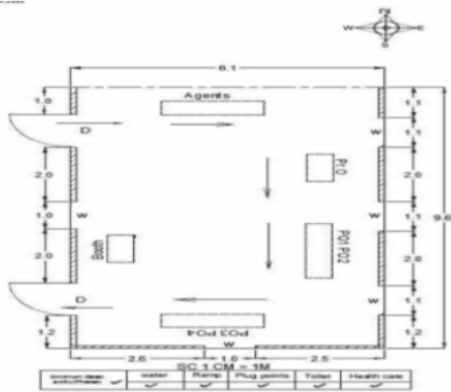

Google Map View

Polling Station Building Front View

Polling Station Front View

Cad View

Key MAP View

1 பெயர் : மாதம்மாள் கணவர் பெயர்: பசுபதி வீட்டு எண் : 1 வயது : 58 பாலினம் : பெண் Photo is available	RTW0853788	2 பெயர் : சித்ரா கணவர் பெயர்: பாலசுப்பிரமணியம் வீட்டு எண் : 1 வயது : 41 பாலினம் : பெண் Photo is available	RTW1467984	3 பெயர் : மணி தந்தை பெயர்: அண்ணாமலை வீட்டு எண் : 1-5 வயது : 70 பாலினம் : ஆண் Photo is available	RTW1179456
4 பெயர் : துவதிகா தந்தை பெயர்: கோவிந்தசாமி வீட்டு எண் : 1/217 வயது : 26 பாலினம் : பெண் Photo is available	RTW1645738	5 பெயர் : குமுதா கணவர் பெயர்: மோகன்குமார் வீட்டு எண் : 1-221 வயது : 42 பாலினம் : பெண் Photo is available	RTW0280941	6 பெயர் : இளங்கோ தந்தை பெயர்: கோவிந்தசாமி வீட்டு எண் : 1/223 வயது : 25 பாலினம் : ஆண் Photo is available	RTW2464857
7 பெயர் : நந்தினி ரா தந்தை பெயர்: ராஜேந்திரன் த வீட்டு எண் : 1/227 வயது : 20 பாலினம் : பெண் Photo is available	RTW2890614	8 பெயர் : பவிஷ் ரா தந்தை பெயர்: ராஜேந்திரன் த வீட்டு எண் : 1/227 வயது : 19 பாலினம் : ஆண் Photo is available	RTW2906691	9 பெயர் : கவிதா பழனிசாமி தந்தை பெயர்: பழனிசாமி வீட்டு எண் : 1/392 வயது : 20 பாலினம் : பெண் Photo is available	RTW2807915
10 பெயர் : செந்தமிழ் செல்வி கணவர் பெயர்: மனோகரன் செ வீட்டு எண் : 1/450 வயது : 45 பாலினம் : பெண் Photo is available	RTW2822179	11 பெயர் : வெங்கட்ராமணா தந்தை பெயர்: குருமையா வீட்டு எண் : 3 வயது : 39 பாலினம் : ஆண் Photo is available	RTW1179464	12 பெயர் : கோமதி கணவர் பெயர்: கைலாஷ் வீட்டு எண் : 3/39 வயது : 32 பாலினம் : பெண் Photo is available	RTW1645746
13 பெயர் : ரமேஷ் தாயின் பெயர்: தனலட்சுமி வீட்டு எண் : 3-42 வயது : 27 பாலினம் : ஆண் Photo is available	RTW1697283	14 பெயர் : மேகலா கணவர் பெயர்: பார்த்திபன் வீட்டு எண் : 3/57 வயது : 31 பாலினம் : பெண் Photo is available	RTW2460269	15 பெயர் : பிரபாகரன் தந்தை பெயர்: ராமசாமி வீட்டு எண் : 3-74 வயது : 49 பாலினம் : ஆண் Photo is available	RTW1256247
16 பெயர் : சாந்தி கணவர் பெயர்: பிரபாகரன் வீட்டு எண் : 3-74 வயது : 49 பாலினம் : பெண் Photo is available	RTW1256254	17 பெயர் : சுபிதா தந்தை பெயர்: தட்சிணாமூர்த்தி வீட்டு எண் : 3/76 வயது : 25 பாலினம் : பெண் Photo is available	RTW2473148	18 பெயர் : சின்னச்சாமி தந்தை பெயர்: பெரியசாமிகவண்டர் வீட்டு எண் : 3-79 வயது : 54 பாலினம் : ஆண் Photo is available	RTW1179274
19 பெயர் : ஜெகதீஸ்வரி கணவர் பெயர்: சின்னச்சாமி வீட்டு எண் : 3-79 வயது : 42 பாலினம் : பெண் Photo is available	RTW1179282	20 பெயர் : கார்த்திகேயன் தந்தை பெயர்: சின்னசாமி வீட்டு எண் : 3/79 வயது : 24 பாலினம் : ஆண் Photo is available	RTW2393494	21 பெயர் : நித்யா கணவர் பெயர்: வேல்முருகன் வீட்டு எண் : 3/116 வயது : 38 பாலினம் : பெண் Photo is available	RTW2474062
22 பெயர் : செந்தில்குமரன் தந்தை பெயர்: நடராசன் வீட்டு எண் : 4-236 வயது : 52 பாலினம் : ஆண் Photo is available	RTW0853838	23 பெயர் : நிவேதா தந்தை பெயர்: ஆறுமுகம் வீட்டு எண் : 4-236 வயது : 44 பாலினம் : பெண் Photo is available	RTW0853846	24 பெயர் : சுப்பிரமணி தந்தை பெயர்: நல்லசாமி வீட்டு எண் : 4-405 வயது : 60 பாலினம் : ஆண் Photo is available	RTW1528694
25 பெயர் : பானுமதி கணவர் பெயர்: சுப்பிரமணி வீட்டு எண் : 4-405 வயது : 49 பாலினம் : பெண் Photo is available	RTW1528702	26 பெயர் : வைஷ்ணவி செ தந்தை பெயர்: செந்தில் குமரன் வீட்டு எண் : 4, செந்தூர் கார்டன் வயது : 21 பாலினம் : பெண் Photo is available	RTW2826626	27 பெயர் : சரஸ்வதி கணவர் பெயர்: துரைசாமி வீட்டு எண் : 5 வயது : 71 பாலினம் : பெண் Photo is available	RTW1467877
28 பெயர் : தங்கமுத்து தந்தை பெயர்: சென்னிமலைகவுண்டர் வீட்டு எண் : 5 வயது : 68 பாலினம் : ஆண் Photo is available	RTW2091353	29 பெயர் : சுப்பரமணியன் தந்தை பெயர்: கருப்பணகவுண்டர் வீட்டு எண் : 5 வயது : 68 பாலினம் : ஆண் Photo is available	RTW1467893	30 பெயர் : ருக்குமணி கணவர் பெயர்: சுப்பரமணியன் வீட்டு எண் : 5 வயது : 64 பாலினம் : பெண் Photo is available	RTW1467919