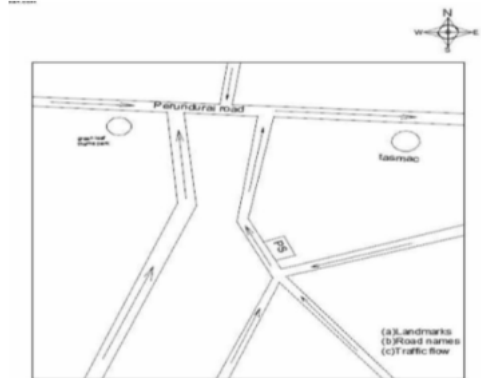

Key MAP View