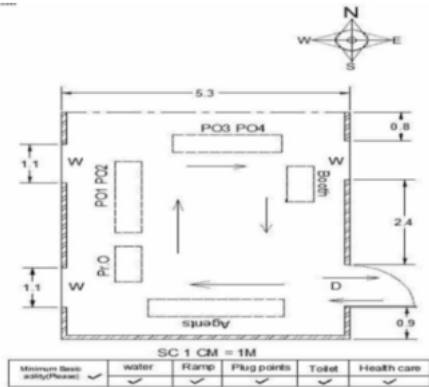

Google Map View

Polling Station Building Front View

P.U.M School, Kalingarayanpalayam 638301

Polling Station Front View

P.U.M School, Kalingarayanpalayam 638301

Cad View

Key MAP View

1 பெயர் : ஆகஸ்டின் செல்வராஜ் தந்தை பெயர்: ஆனந்தபால்ராஜ் வீட்டு எண் : 2-203 வயது : 45 பாலினம் : ஆண்	FSW9260852 Photo is available	2 பெயர் : யமுனா கணவர் பெயர்: பாலசுப்ரமணியன் வீட்டு எண் : 3/29 வயது : 27 பாலினம் : பெண்	RTW2561421 Photo is available	3 பெயர் : கணேஷ் தந்தை பெயர்: ராஜேந்திரன் வீட்டு எண் : 5/509 வயது : 26 பாலினம் : ஆண்	RTW2371987 Photo is available
# 4 பெயர் : பிரித்திகா ச கணவர் பெயர்: சரவணன் வீட்டு எண் : 5-706 வயது : 34 பாலினம் : பெண்	RTW0593269 Photo is available	5 பெயர் : பார்த்திபன் தந்தை பெயர்: வெங்கடாசலம் வீட்டு எண் : 5/885 ஏ வயது : 23 பாலினம் : ஆண்	RTW2561439 Photo is available	6 பெயர் : சாரதாம்பாள் கணவர் பெயர்: பழனிச்சாமி வீட்டு எண் : 5-1123A வயது : 74 பாலினம் : பெண்	FSW6033658 Photo is available
7 பெயர் : வீரராஜ் தந்தை பெயர்: மோலைன் வீட்டு எண் : 5-1135A வயது : 70 பாலினம் : ஆண்	FSW6033377 Photo is available	8 பெயர் : வசந்தகுமாரி கணவர் பெயர்: வீரராஜ் வீட்டு எண் : 5-1135A வயது : 66 பாலினம் : பெண்	FSW6031314 Photo is available	9 பெயர் : ஜெகன் தந்தை பெயர்: வீரராஜ் வீட்டு எண் : 5-1135A வயது : 41 பாலினம் : ஆண்	FSW6033369 Photo is available
10 பெயர் : மோகன் தந்தை பெயர்: வீரராஜ் வீட்டு எண் : 5-1135A வயது : 41 பாலினம் : ஆண்	FSW6031306 Photo is available	11 பெயர் : செல்வராஜ் தந்தை பெயர்: மோகனன் வீட்டு எண் : 5-1135b வயது : 67 பாலினம் : ஆண்	RTW1375658 Photo is available	12 பெயர் : நல்லசிவம் தந்தை பெயர்: பழனிச்சாமி வீட்டு எண் : 5-1173A வயது : 53 பாலினம் : ஆண்	FSW6033831 Photo is available
13 பெயர் : இரவிசங்கர் தந்தை பெயர்: பழனிச்சாமி வீட்டு எண் : 5-1173A வயது : 51 பாலினம் : ஆண்	FSW6033625 Photo is available	14 பெயர் : நித்யாதேவி கணவர் பெயர்: நல்லசிவம் வீட்டு எண் : 5-1173A வயது : 49 பாலினம் : பெண்	FSW6033641 Photo is available	15 பெயர் : தமிழரசி கணவர் பெயர்: இரவிசங்கர் வீட்டு எண் : 5-1173A வயது : 44 பாலினம் : பெண்	FSW6033633 Photo is available
16 பெயர் : ரேவதி தாயின் பெயர்: கலைசெல்வி வீட்டு எண் : 6-187 வயது : 38 பாலினம் : பெண்	RTW0593293 Photo is available	17 பெயர் : ரவிச்சந்திரன் தந்தை பெயர்: வினைத்தீர்த்தான் வீட்டு எண் : 6-1372A வயது : 58 பாலினம் : ஆண்	RTW0365809 Photo is available	18 பெயர் : ராஜலட்சுமி கணவர் பெயர்: கார்த்திகேயன் வீட்டு எண் : 6/1527 வயது : 41 பாலினம் : பெண்	RTW1729136 Photo is available
19 பெயர் : ரத்ன.ஸ் தாயின் பெயர்: சந்தம் வீட்டு எண் : 6/6833 வயது : 41 பாலினம் : பெண்	RTW2371870 Photo is available	20 பெயர் : வசந்தி கணவர் பெயர்: தட்சிணாமூர்த்தி வீட்டு எண் : 8 வயது : 73 பாலினம் : பெண்	RTW0012344 Photo is available	21 பெயர் : மணிமேகலை கணவர் பெயர்: சந்திரசேகரன் வீட்டு எண் : 8 வயது : 62 பாலினம் : பெண்	RTW0789164 Photo is available
22 பெயர் : வாசவாம்பாள் கணவர் பெயர்: மஹேந்திரன் வீட்டு எண் : 8 வயது : 59 பாலினம் : பெண்	FSW1913680 Photo is available	23 பெயர் : செல்லமுத்து தந்தை பெயர்: நல்லசாமி வீட்டு எண் : 8 வயது : 57 பாலினம் : ஆண்	FSW1910173 Photo is available	24 பெயர் : பாலசுப்ரமணியன் தந்தை பெயர்: நடராஜன் வீட்டு எண் : 8 வயது : 47 பாலினம் : ஆண்	RTW0789677 Photo is available
25 பெயர் : கிருஷ்ணன் தந்தை பெயர்: நடராஜன் வீட்டு எண் : 8 வயது : 47 பாலினம் : ஆண்	FSW9260977 Photo is available	26 பெயர் : சுந்தர்ராஜ் தந்தை பெயர்: பெருமாள் வீட்டு எண் : 8 வயது : 41 பாலினம் : ஆண்	RTW0942219 Photo is available	27 பெயர் : கோமதி கணவர் பெயர்: கிருஷ்ணன் வீட்டு எண் : 8 வயது : 39 பாலினம் : பெண்	FSW9260985 Photo is available
S 28 பெயர் : ஜெயந்தி கணவர் பெயர்: பாஸ்கரகணபதி வீட்டு எண் : 8 வயது : 38 பாலினம் : பெண்	RTW1616192 Photo is available	29 பெயர் : ஜெயபுத்ரி கணவர் பெயர்: செந்தில்ராஜா வீட்டு எண் : 8 வயது : 38 பாலினம் : பெண்	RTW0677476 Photo is available	30 பெயர் : விஜயகிருத்திகா தந்தை பெயர்: தட்சிணாமூர்த்தி வீட்டு எண் : 8 வயது : 37 பாலினம் : பெண்	RTW0012328 Photo is available