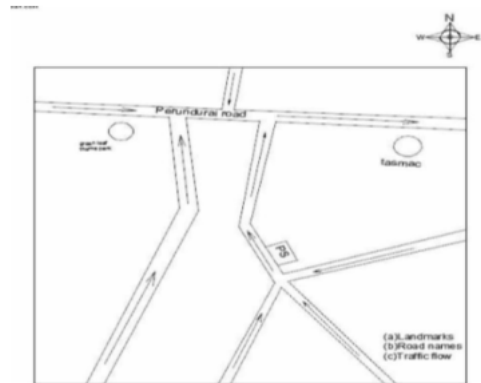

Key MAP View