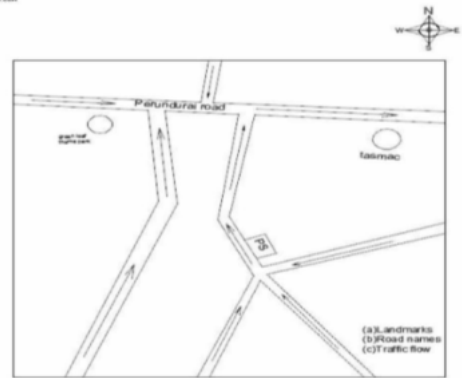

Key MAP View