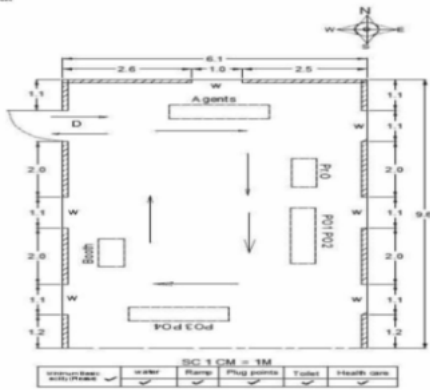

வாக்காளர் பதிவு அலுவலரின்
கையொப்பம்

Nazri Naksha

Google Map View

Polling Station Building Front View

Polling Station Front View

Cad View

Key MAP View

| | | | | | |
|--------------------------------------------------------------------------------------------------------------------------|----------------------------------|------------------------------------------------------------------------------------------------------------------------------------------|----------------------------------|-------------------------------------------------------------------------------------------------------------------------------------------------|----------------------------------|
| 1 பெயர் : பழனி தந்தை பெயர்: முனுசாமி வீட்டு எண் : 1 வயது : 59 பாலினம் : ஆண் | FSW7537756 Photo is available | 2 பெயர் : மல்லிகா கணவர் பெயர்: பழனி வீட்டு எண் : 1 வயது : 54 பாலினம் : பெண் | RTW2065787 Photo is available | 3 பெயர் : புஷ்பா கணவர் பெயர்: சரவணன் வீட்டு எண் : 1 வயது : 48 பாலினம் : பெண் | RTW0876433 Photo is available |
| 4 பெயர் : லீலாதேவி கணவர் பெயர்: அமர்நாத் வீட்டு எண் : 1 வயது : 47 பாலினம் : பெண் | RTW1256791 Photo is available | 5 பெயர் : பெ தங்கராஜ் தந்தை பெயர்: பெருமாள் வீட்டு எண் : 01 வயது : 44 பாலினம் : ஆண் | RTW2917128 Photo is available | 6 பெயர் : குமார் தந்தை பெயர்: பழனி வீட்டு எண் : 1 வயது : 38 பாலினம் : ஆண் | RTW1413855 Photo is available |
| 7 பெயர் : வன்னியரசு தந்தை பெயர்: காணேசன் வீட்டு எண் : 1 வயது : 38 பாலினம் : ஆண் | RTW1413863 Photo is available | 8 பெயர் : உமாதேவி கணவர் பெயர்: வன்னியரசு வீட்டு எண் : 1 வயது : 35 பாலினம் : பெண் | RTW1413772 Photo is available | 9 பெயர் : விக்னேஷ் இதரர் பெயர்: பிரியா வீட்டு எண் : 1 வயது : 35 பாலினம் : ஆண் | RTW2508653 Photo is available |
| 10 பெயர் : ஹரிஹரன் தந்தை பெயர்: உச்சிமாகாளி வீட்டு எண் : 01 வயது : 20 பாலினம் : ஆண் | RTW2852127 Photo is available | 11 பெயர் : செல்வரத்தினம் தந்தை பெயர்: கோவிந்தகவுண்டர் வீட்டு எண் : 1-1 வயது : 55 பாலினம் : ஆண் | FSW7539117 Photo is available | 12 பெயர் : பெருமாயி கணவர் பெயர்: செல்வரத்தினம் வீட்டு எண் : 1-1 வயது : 51 பாலினம் : பெண் | FSW7539125 Photo is available |
| 13 பெயர் : நளினிபுர் கணவர் பெயர்: செந்தில்குமார் வீட்டு எண் : 1A2 வயது : 45 பாலினம் : பெண் | RTW0854786 Photo is available | 14 பெயர் : செந்தில்குமார் தந்தை பெயர்: சதாசிவம் வீட்டு எண் : 1-A2 வயது : 50 பாலினம் : ஆண் | RTW0854778 Photo is available | 15 பெயர் : சதாசிவம் தந்தை பெயர்: அப்பாவுப்பிள்ளை வீட்டு எண் : 1A2-1 வயது : 76 பாலினம் : ஆண் | RTW0854794 Photo is available |
| 16 பெயர் : கிருஷ்ணகுமாரி கணவர் பெயர்: சதாசிவம் வீட்டு எண் : 1A2-1 வயது : 71 பாலினம் : பெண் | RTW0854802 Photo is available | 17 பெயர் : முருகேசன் பெ தந்தை பெயர்: பெரியண்ண முதலியார் வீட்டு எண் : 1பீ செல்வ துளசி என்கிளேவ் வயது : 66 பாலினம் : ஆண் | RTW2537835 Photo is available | 18 பெயர் : மகாலட்சுமி மு கணவர் பெயர்: முருகேசன் வீட்டு எண் : 1பீ செல்வ துளசி என்கிளேவ் வயது : 60 பாலினம் : பெண் | RTW2537843 Photo is available |
| 19 பெயர் : சுகதி கணவர் பெயர்: குமார் வீட்டு எண் : 2 வயது : 33 பாலினம் : பெண் | RTW0856021 Photo is available | 20 பெயர் : மாலதி கணவர் பெயர்: குமார் வீட்டு எண் : 2/36 ஏ வயது : 45 பாலினம் : பெண் | RTW2417772 Photo is available | 21 பெயர் : ராஜா வி பொ தந்தை பெயர்: பொன்னுசாமி வீட்டு எண் : 2பீ வயது : 42 பாலினம் : ஆண் | RTW2841898 Photo is available |
| # 22 பெயர் : ராஜேஸ்வரி அழகர்சாமி கணவர் பெயர்: அழகுசாமி வீட்டு எண் : 2, இந்திரா நகர் வயது : 64 பாலினம் : பெண் | FSW8821571 Photo is available | # 23 பெயர் : தமிழ் செல்வராஜ் மா தந்தை பெயர்: மாரப்பன் வீட்டு எண் : 3 வயது : 47 பாலினம் : ஆண் | FSW3825650 Photo is available | 24 பெயர் : நிதீஷ் குமார் ஜி டி தந்தை பெயர்: தேவேந்திரன் குருசாமி வீட்டு எண் : 3/4எலி,3/5பி,ஸாஇட எண் - 26 வயது : 23 பாலினம் : ஆண் | RTW2818441 Photo is available |
| 25 பெயர் : ஸ்ரீஜித் மணிகண்டன் தந்தை பெயர்: மணிகண்டன் வீட்டு எண் : 3எலி வயது : 20 பாலினம் : ஆண் | RTW2803872 Photo is available | 26 பெயர் : மணிகண்டன் தந்தை பெயர்: ராஜகோபாலன் வீட்டு எண் : 3எலி சக்தி பைலேஸ் வயது : 53 பாலினம் : ஆண் | RTW2803997 Photo is available | 27 பெயர் : ஸ்ரீலதா கணவர் பெயர்: மணிகண்டன் வீட்டு எண் : 3எலி சக்தி பைலேஸ் வயது : 46 பாலினம் : பெண் | RTW2804102 Photo is available |
| S 28 பெயர் : நிஷா தேவி ஆம் தந்தை பெயர்: மகாதேவன் நா வீட்டு எண் : 4ஏ,செல்வதுளசி வயது : 23 பாலினம் : பெண் | RTW2570349 Photo is available | 29 பெயர் : நந்தகுமார் தந்தை பெயர்: பழனிச்சாமி வீட்டு எண் : 4ஏ,செல்வதுளசி என்களேவ் வயது : 50 பாலினம் : ஆண் | FSW9344565 Photo is available | 30 பெயர் : பாலாமணி கணவர் பெயர்: நந்தகுமார் வீட்டு எண் : 4ஏ,செல்வதுளசி என்களேவ் வயது : 42 பாலினம் : பெண் | FSW9344573 Photo is available |