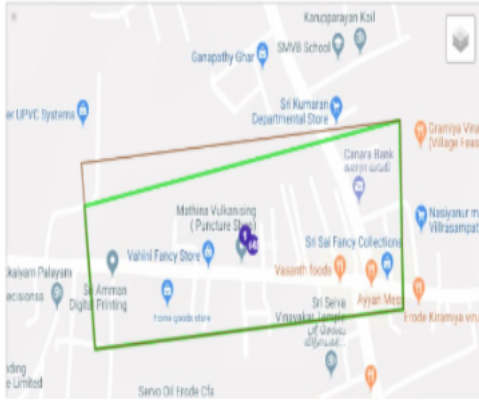

Nazri Naksha