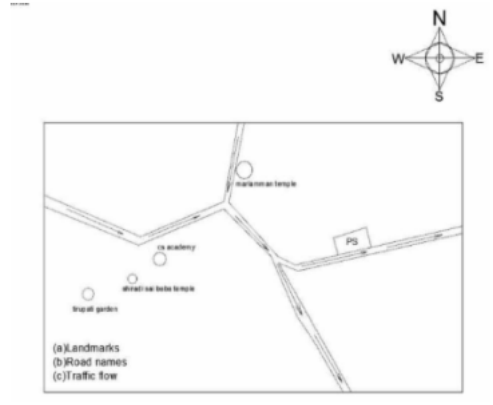

Key MAP View