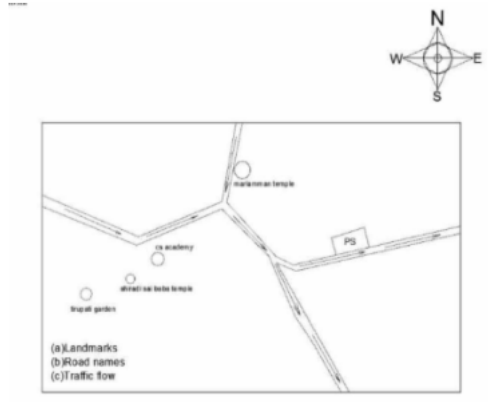

Key MAP View