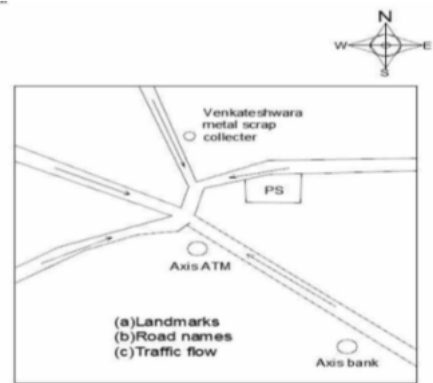

Key MAP View