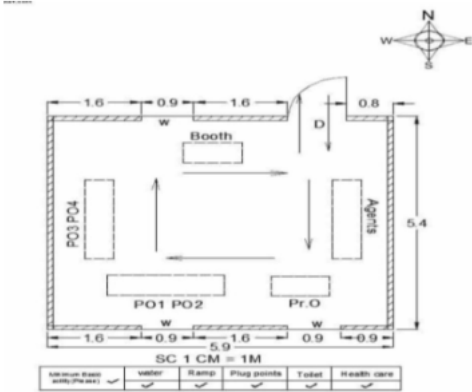

Google Map View

Polling Station Building Front View

Polling Station Front View

Cad View

Key MAP View

சட்டமன்றத் தொகுதியின் எண் மற்றும் பெயர் : 99-ஈரோடு (மேற்கு) பிரிவு எண் மற்றும் பெயர் 1-ஈரோடு (மா) திண்டல் வார்டு 30, கீழ் திண்டல்