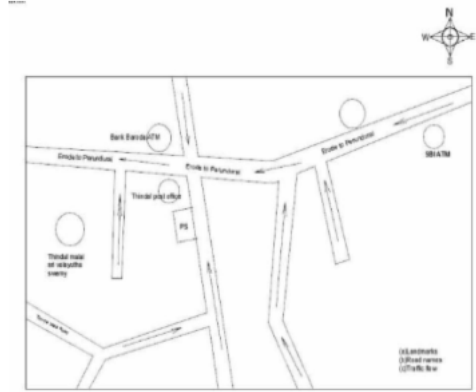

Google Map View

Polling Station Building Front View

Polling Station Front View

Cad View

Key MAP View

சட்டமன்றத் தொகுதியின் எண் மற்றும் பெயர் : 99-ஈரோடு (மேற்கு) பிரிவு எண் மற்றும் பெயர் 1-ஈரோடு (மா) திண்டல் வார்டு 30, கீழ் திண்டல்