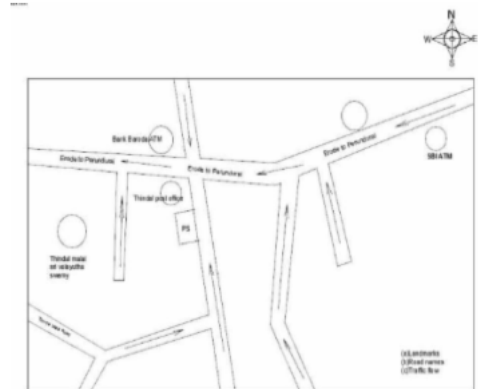

Key MAP View