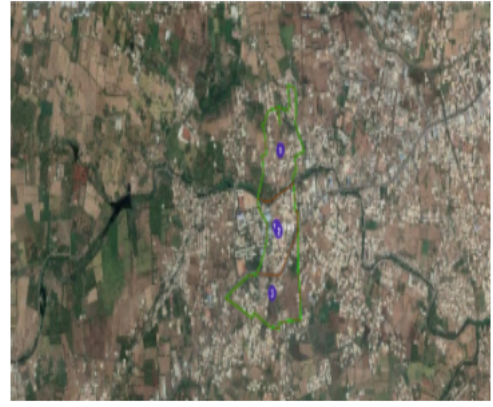

3. வாக்குச் சாவடியின் விவரங்கள்

வாக்குச் சாவடியின் எண் மற்றும் பெயர் : 172 - அரசு மேல்நிலைப்பள்ளி, திண்டல் 638009,	வாக்குச் சாவடியின் வகைப்பாடு (ஆண்/பெண்/பொது)	பொது
வாக்குச் சாவடியின் முகவரி : அரசு மேல்நிலைப்பள்ளி, தெற்கு பார்த்த தாரசு கட்டிடம் கிழக்கு பகுதி (பி எச் சி அருகில்), திண்டல்- 638012	துணை வாக்குச் சாவடிகளின் எண்ணிக்கை :	0

4. வாக்காளர்களின் எண்ணிக்கை

தொடங்கும் வரிசை எண்	முடியும் வரிசை எண்.	நிகர வாக்காளர்களின் எண்ணிக்கை			
		ஆண்	பெண்	மூன்றாம் பாலினம்	மொத்தம்
1	752	357	383	0	740

கையொப்பம்

Nazri Naksha

Google Map View

Polling Station Building Front View