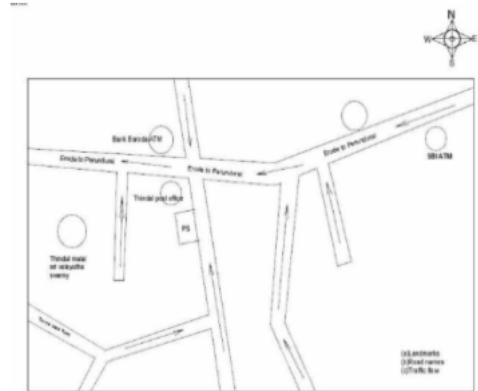

Key MAP View