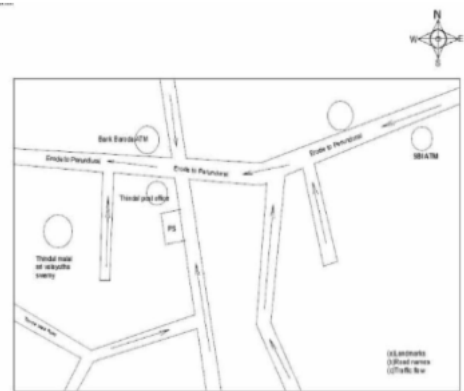

Key MAP View