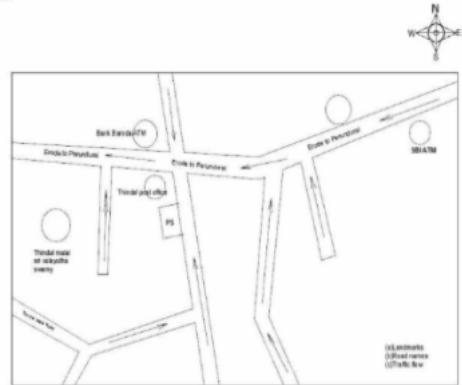

Key MAP View