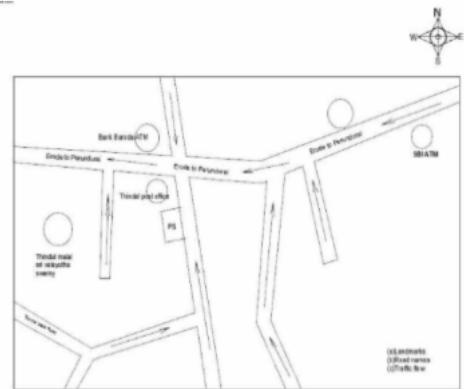

Key MAP View