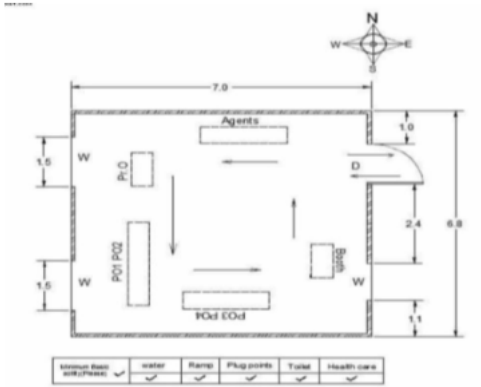

Google Map View

Polling Station Building Front View

Polling Station Front View

Cad View

Key MAP View

1 பெயர் : அம்பிகா கணவர் பெயர்: பசுபதி வீட்டு எண் : 5 வயது : 62 பாலினம் : பெண் Photo is available	FSW9168584	2 பெயர் : வினேஷ் தந்தை பெயர்: ஆறுமுகம் வீட்டு எண் : 5 வயது : 44 பாலினம் : ஆண் Photo is available	RTW0789719	3 பெயர் : ஸ்ரீஜா கணவர் பெயர்: வினேஷ் வீட்டு எண் : 5 வயது : 39 பாலினம் : பெண் Photo is available	RTW0789727
4 பெயர் : ஆபிராமி கணவர் பெயர்: பிரபாகரன் வீட்டு எண் : 5 / 21 வயது : 26 பாலினம் : பெண் Photo is available	RTW1677624	5 பெயர் : இந்துமதி தந்தை பெயர்: கணேசன் வீட்டு எண் : 5/40 வயது : 27 பாலினம் : பெண் Photo is available	RTW2423705	6 பெயர் : பிரியா தந்தை பெயர்: துளசிங்கம் வீட்டு எண் : 5/43 வயது : 35 பாலினம் : பெண் Photo is available	RTW2541852
7 பெயர் : மோகனசுபாஷினி தந்தை பெயர்: மாணிக்கம் வீட்டு எண் : 5/44 வயது : 42 பாலினம் : பெண் Photo is available	FSW6041610	8 பெயர் : விஸ்வேஸ்வரன் கோ ச தந்தை பெயர்: கோபாலகிருஷ்ணன் வீட்டு எண் : 5/44 வயது : 22 பாலினம் : ஆண் Photo is available	RTW2651255	9 பெயர் : ஹேமவரத்தினி வே தந்தை பெயர்: வேலுமணி வீட்டு எண் : 5/46 வயது : 20 பாலினம் : பெண் Photo is available	RTW2856078
10 பெயர் : கார்த்திக் தந்தை பெயர்: நடராஜ் வீட்டு எண் : 5/50 வயது : 42 பாலினம் : ஆண் Photo is available	RTW1672393	11 பெயர் : ஹரிபிரசாந்த் தந்தை பெயர்: மூர்த்தி வீட்டு எண் : 5/57 வயது : 30 பாலினம் : ஆண் Photo is available	RTW2548527	12 பெயர் : மல்லிகா கணவர் பெயர்: கருணாகரன் வீட்டு எண் : 5-82 வயது : 34 பாலினம் : பெண் Photo is available	RTW0728865
13 பெயர் : ரஞ்சித் குமார் தந்தை பெயர்: கணேசன் வீட்டு எண் : 5/177 வயது : 25 பாலினம் : ஆண் Photo is available	RTW1677673	14 பெயர் : செளந்தராஜன் தந்தை பெயர்: பெருமான் வீட்டு எண் : 5/444 வயது : 63 பாலினம் : ஆண் Photo is available	RTW2372340	15 பெயர் : தனலக்ஷ்மி கணவர் பெயர்: செளந்தராஜன் வீட்டு எண் : 5/444 வயது : 52 பாலினம் : பெண் Photo is available	RTW2372316
16 பெயர் : செள சந்தோஷ் தந்தை பெயர்: பி பி செளந்தராஜன் வீட்டு எண் : 5/444 வயது : 29 பாலினம் : ஆண் Photo is available	RTW1638311	17 பெயர் : சந்தியா தந்தை பெயர்: செல்வராஜ் வீட்டு எண் : 5/445 வயது : 24 பாலினம் : பெண் Photo is available	ZVA2011427	18 பெயர் : ராயாத்தான் கணவர் பெயர்: சாமியப்பன் வீட்டு எண் : 5/654 வயது : 78 பாலினம் : பெண் Photo is available	RTW1765973
19 பெயர் : சுந்தர் ராஜன் தந்தை பெயர்: சாமியப்பன் வீட்டு எண் : 5/654 வயது : 55 பாலினம் : ஆண் Photo is available	RTW1766211	20 பெயர் : மோகனசுந்தரி கணவர் பெயர்: சுந்தர் ராஜன் வீட்டு எண் : 5/654 வயது : 47 பாலினம் : பெண் Photo is available	RTW1765940	S 21 பெயர் : பவதரணி தந்தை பெயர்: சுந்தர் ராஜன் வீட்டு எண் : 5/654 வயது : 25 பாலினம் : பெண் Photo is available	RTW1729284
# 22 பெயர் : தங்கவேல் சி தந்தை பெயர்: சித்தன் வீட்டு எண் : 9/578/டி4 வயது : 55 பாலினம் : ஆண் Photo is available	RTW0009522	23 பெயர் : சேது ராமன் தந்தை பெயர்: செந்தில்குமார் வீட்டு எண் : 5/825 வயது : 25 பாலினம் : ஆண் Photo is available	RTW1677574	24 பெயர் : ஷாலினி தந்தை பெயர்: செந்தில்குமார் வீட்டு எண் : 5/825 வயது : 24 பாலினம் : பெண் Photo is available	RTW2372357
25 பெயர் : ரஞ்சித் தந்தை பெயர்: தமிழரசு வீட்டு எண் : 5-886 வயது : 28 பாலினம் : ஆண் Photo is available	RTW1375989	26 பெயர் : கோவிந்தராஜ் தாயின் பெயர்: பாவாயி வீட்டு எண் : 5-870 வயது : 32 பாலினம் : ஆண் Photo is available	RTW1375971	27 பெயர் : ரவி தந்தை பெயர்: கிருஷ்ணன் வீட்டு எண் : 5/873 வயது : 51 பாலினம் : ஆண் Photo is available	RTW2372522
28 பெயர் : ருக்மணி கணவர் பெயர்: கருப்பணன் வீட்டு எண் : 5/873 வயது : 44 பாலினம் : பெண் Photo is available	RTW2372514	29 பெயர் : காரூண்யா தந்தை பெயர்: கணேஷ் வீட்டு எண் : 5/873 வயது : 29 பாலினம் : பெண் Photo is available	RTW1677608	30 பெயர் : திலகவதி இதரர் பெயர்: குகன் உதயகுமார் வீட்டு எண் : 5/887 வயது : 70 பாலினம் : பெண் Photo is available	RTW2795110