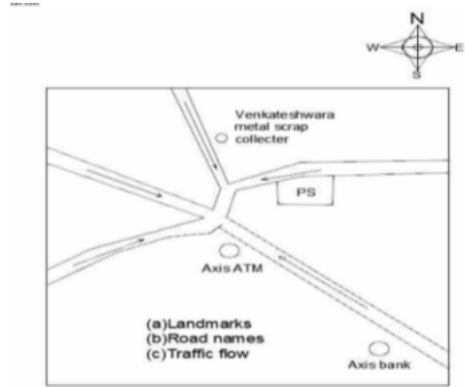

Key MAP View