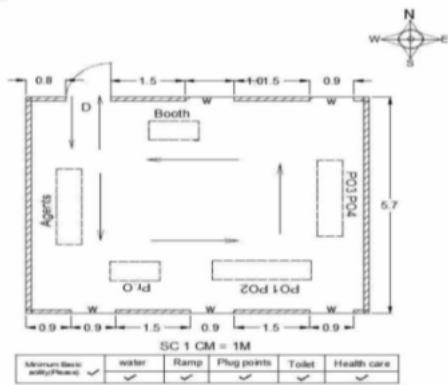

Google Map View

Polling Station Building Front View

Polling Station Front View

Cad View

Key MAP View

சட்டமன்றத் தொகுதியின் எண் மற்றும் பெயர் : 99-ஈரோடு (மேற்கு)
பிரிவு எண் மற்றும் பெயர் 1-ஈரோடு (மா) சூரம்பட்டி வார்டு 48, இந்திராகாந்தி வீதி, ஓடைமேடு, ஜெயங்கர் 5, சண்முகவல்லி நகர்