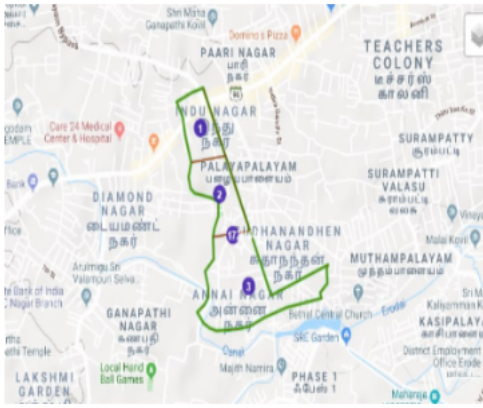

Nazri Naksha