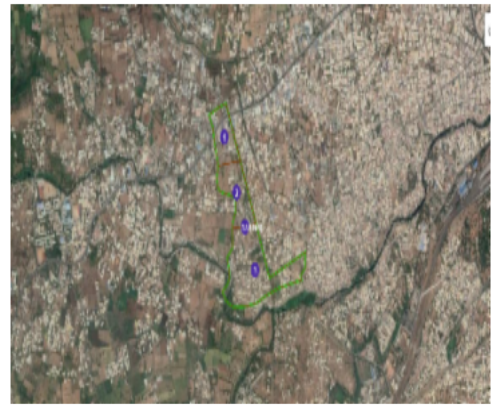

Google Map View