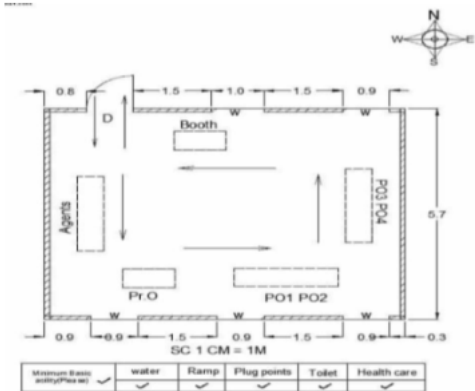

Google Map View

Polling Station Building Front View

Polling Station Front View

Cad View

Key MAP View

1 பெயர் : சிவக்குமார் தந்தை பெயர்: பாலசுப்பிரமணியம் வீட்டு எண் : 1 வயது : 47 பாலினம் : ஆண் Photo is available RTW0867788	2 பெயர் : உமா மகேஸ்வரி தந்தை பெயர்: கார்த்திகேயன் வீட்டு எண் : 1 வயது : 39 பாலினம் : பெண் Photo is available RTW1454099	3 பெயர் : கார்த்தி தந்தை பெயர்: பழனிசாமி தங்கமுத்து வீட்டு எண் : 1 வயது : 27 பாலினம் : ஆண் Photo is available RTW1781780
4 பெயர் : பாலன் தந்தை பெயர்: மாரிமுத்து வீட்டு எண் : 1E வயது : 66 பாலினம் : ஆண் Photo is available RTW0288878	5 பெயர் : மணி தந்தை பெயர்: பாலன் வீட்டு எண் : 1E வயது : 56 பாலினம் : பெண் Photo is available RTW0288886	6 பெயர் : திவ்யா கணவர் பெயர்: சசி குமார் வீட்டு எண் : 2 வயது : 34 பாலினம் : பெண் Photo is available RTW2427912
7 பெயர் : சாகுல் ஹமீது தந்தை பெயர்: ஜாமி யாலம் வீட்டு எண் : 2-3 வயது : 54 பாலினம் : ஆண் Photo is available RTW1531144	8 பெயர் : ரஜினா பேகம் கணவர் பெயர்: சாகுல் அமீது வீட்டு எண் : 2-3 வயது : 46 பாலினம் : பெண் Photo is available RTW1531110	9 பெயர் : கிருத்திகா கணவர் பெயர்: சரவணன் வீட்டு எண் : 4 வயது : 36 பாலினம் : பெண் Photo is available RTW0867770
10 பெயர் : மாலதி கணவர் பெயர்: தங்கராஜ் வீட்டு எண் : 5 வயது : 49 பாலினம் : பெண் Photo is available RTW1420082	11 பெயர் : கோமதி மு தந்தை பெயர்: முருகன் வீட்டு எண் : 5 அன்னை நகர் வயது : 25 பாலினம் : பெண் Photo is available RTW2397222	12 பெயர் : நிவேதா தந்தை பெயர்: ஈஸ்வரன் வீட்டு எண் : 6 வயது : 29 பாலினம் : பெண் Photo is available RTW1263839
13 பெயர் : கமலகதிரேசன் தந்தை பெயர்: ஜெகநாதன் வீட்டு எண் : 6/1-ஏ வயது : 24 பாலினம் : ஆண் Photo is available RTW2429629	14 பெயர் : அஸ்வத் ரமேஷ் தந்தை பெயர்: ஈஸ்வரன் வீட்டு எண் : 6/4 வயது : 24 பாலினம் : ஆண் Photo is available RTW2429538	15 பெயர் : பவித்ரா தந்தை பெயர்: பழனிவேல் வீட்டு எண் : 10 வயது : 29 பாலினம் : பெண் Photo is available RTW1263797
16 பெயர் : ஆனந்தி கணவர் பெயர்: சுதாகர் வீட்டு எண் : 13/380 வயது : 42 பாலினம் : பெண் Photo is available RTW2445948	17 பெயர் : கமலி தந்தை பெயர்: பரமானந்தம் வீட்டு எண் : 14/3, 2 ND STREET வயது : 39 பாலினம் : பெண் Photo is available MZY5383427	18 பெயர் : லோகநாதன் தந்தை பெயர்: பிரகாஷ் வீட்டு எண் : 19 வயது : 28 பாலினம் : ஆண் Photo is available RTW1578061
19 பெயர் : சிவப்பாயி ரா இதரர் பெயர்: திருமுருகன் ரா வீட்டு எண் : 19/16 வயது : 85 பாலினம் : பெண் Photo is available RTW2548501	20 பெயர் : நிதலவள்ளி கணவர் பெயர்: சிவக்குமார் வீட்டு எண் : 19-25 வயது : 51 பாலினம் : பெண் Photo is available RTW0289132	21 பெயர் : பிரேம்குமார் தந்தை பெயர்: வடிவேல் வீட்டு எண் : 20 வயது : 23 பாலினம் : ஆண் Photo is available RTW2566149
22 பெயர் : கார்த்திகேயன் ர் தந்தை பெயர்: கார்த்திகேயன் ர் வீட்டு எண் : 20/2 ஜயமஅபார்ட்மேட் வயது : 47 பாலினம் : ஆண் Photo is available RTW2946648	23 பெயர் : பெரியசாமி தந்தை பெயர்: நாராயணன் வீட்டு எண் : 21 வயது : 47 பாலினம் : ஆண் Photo is available RTW1334390	24 பெயர் : சங்கீதா கணவர் பெயர்: பெரியசாமி வீட்டு எண் : 21 வயது : 39 பாலினம் : பெண் Photo is available RTW1334457
25 பெயர் : சந்திரசேகரன் தந்தை பெயர்: பெரியசாமி வீட்டு எண் : 23/6 வயது : 66 பாலினம் : ஆண் Photo is available FSW7935562	26 பெயர் : பத்மாவதி கணவர் பெயர்: சந்திரசேகரன் வீட்டு எண் : 23/6 வயது : 60 பாலினம் : பெண் Photo is available FSW7935570	27 பெயர் : அக்ஷயா தந்தை பெயர்: சந்திரசேகரன் வீட்டு எண் : 23/6 வயது : 32 பாலினம் : பெண் Photo is available RTW0996355
28 பெயர் : இன்பெண்ட் ஜான்சி கணவர் பெயர்: ஜோஸ் கிரிஸ்டோ பாரத் வீட்டு எண் : 24 வயது : 33 பாலினம் : பெண் Photo is available RTW1781806	29 பெயர் : பானுமதி கணவர் பெயர்: வரதராஜன் வீட்டு எண் : 24-1 வயது : 71 பாலினம் : பெண் Photo is available RTW0513416	# 30 பெயர் : அபிநயா கௌ மா தாயின் பெயர்: மாலினி வெ வீட்டு எண் : 26/1 வயது : 21 பாலினம் : பெண் Photo is available RTW2768851