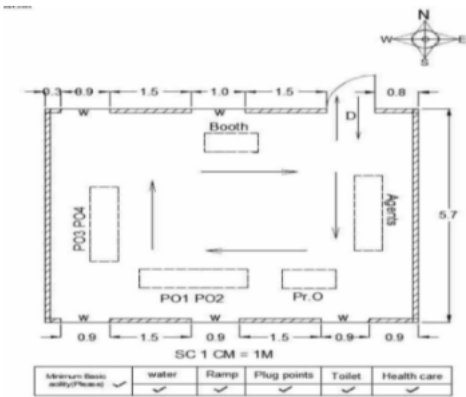

Google Map View

Polling Station Building Front View

Polling Station Front View

Cad View

Key MAP View

1 பெயர் : பூவாயம்மாள் கணவர் பெயர்: சேமலையப்பன் வீட்டு எண் : 81 வயது : 68 பாலினம் : பெண்	RTW0075275 Photo is available	2 பெயர் : புவனேஸ்வரி கணவர் பெயர்: குமார் வீட்டு எண் : 82 வயது : 63 பாலினம் : பெண்	FSW4620837 Photo is available	3 பெயர் : குமுதம் தந்தை பெயர்: அய்யாவு வீட்டு எண் : 82 வயது : 52 பாலினம் : பெண்	FSW4621264 Photo is available
4 பெயர் : சுப்பநீ தந்தை பெயர்: குமார் வீட்டு எண் : 82 வயது : 40 பாலினம் : பெண்	FSW4620829 Photo is available	5 பெயர் : குமார் தந்தை பெயர்: கல்யாணராமன் வீட்டு எண் : 82-1 வயது : 69 பாலினம் : ஆண்	FSW4620811 Photo is available	6 பெயர் : ஜோதிவேல் தந்தை பெயர்: பாலசுப்ரமணி வீட்டு எண் : 82-1 வயது : 46 பாலினம் : ஆண்	RTW0476093 Photo is available
7 பெயர் : கார்த்திக் வெங்கட்ராமன் தந்தை பெயர்: வெங்கட்ராமன் வீட்டு எண் : 82/1 வயது : 42 பாலினம் : ஆண்	RTW2427474 Photo is available	8 பெயர் : பிரசாந்த் ராஜன் தந்தை பெயர்: சிவகுமார் வீட்டு எண் : 82/1 வயது : 42 பாலினம் : ஆண்	RTW2430379 Photo is available	9 பெயர் : ஹரிந்துஜா தந்தை பெயர்: குமார் வீட்டு எண் : 82-1 வயது : 35 பாலினம் : பெண்	RTW0476085 Photo is available
10 பெயர் : வள்ளியம்மாள் கணவர் பெயர்: பொன்னுசாமி வீட்டு எண் : 83 வயது : 78 பாலினம் : பெண்	RTW0075291 Photo is available	11 பெயர் : பூங்கொடி கணவர் பெயர்: சரவணக்குமார் வீட்டு எண் : 83 வயது : 53 பாலினம் : பெண்	RTW0075309 Photo is available	12 பெயர் : தனலட்சுமி கணவர் பெயர்: பென்னுசாமி வீட்டு எண் : 84 வயது : 75 பாலினம் : பெண்	RTW1577758 Photo is available
13 பெயர் : குருமூர்த்தி தாயின் பெயர்: முருகம்மாள் வீட்டு எண் : 84 வயது : 23 பாலினம் : ஆண்	RTW2580207 Photo is available	14 பெயர் : விஜயலட்சுமி கணவர் பெயர்: கிருஷ்ணன் வீட்டு எண் : 84-5 வயது : 67 பாலினம் : பெண்	RTW1333566 Photo is available	15 பெயர் : கோபாலகிருஷ்ணன் தந்தை பெயர்: மாரியப்பன் வீட்டு எண் : 85-1 வயது : 55 பாலினம் : ஆண்	RTW0991935 Photo is available
16 பெயர் : கோமதி கணவர் பெயர்: கோபாலகிருஷ்ணன் வீட்டு எண் : 85-1 வயது : 52 பாலினம் : பெண்	RTW0475921 Photo is available	17 பெயர் : அபிராமி தந்தை பெயர்: கோபாலகிருஷ்ணன் வீட்டு எண் : 85-1 வயது : 28 பாலினம் : பெண்	RTW1481316 Photo is available	18 பெயர் : ஷாஜஹான் அப்பாஸ் தந்தை பெயர்: அப்துல்சலாம் வீட்டு எண் : 86-1 வயது : 70 பாலினம் : ஆண்	RTW0476416 Photo is available
19 பெயர் : ஷகிலாபானு கணவர் பெயர்: ஷாஜகான் அப்பாஸ் வீட்டு எண் : 86/1 வயது : 62 பாலினம் : பெண்	FSW4623096 Photo is available	20 பெயர் : சுகிதா அஸ்மா தந்தை பெயர்: ஷாஜகான் அப்பாஸ் வீட்டு எண் : 86/1 வயது : 42 பாலினம் : பெண்	FSW4623435 Photo is available	21 பெயர் : கோகுலகிருஷ்ணன் ச தந்தை பெயர்: சுப்பிரமணி வீட்டு எண் : 86-8 வயது : 28 பாலினம் : ஆண்	RTW1605914 Photo is available
22 பெயர் : நாகசுந்தரராஜ் தந்தை பெயர்: இராமலிங்கம் வீட்டு எண் : 86-189 வயது : 56 பாலினம் : ஆண்	RTW0075333 Photo is available	S 23 பெயர் : நாகராணி கணவர் பெயர்: ரிஷோஜ் வீட்டு எண் : 86 அண்ணக்கட்டு ரோடு வயது : 27 பாலினம் : பெண்	RTW2543684 Photo is available		