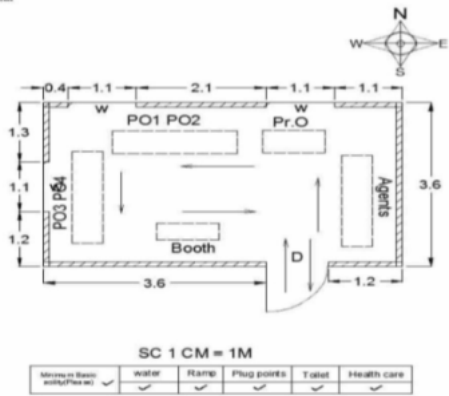

வாக்காளர் பதிவு அலுவலரின்  
கையொப்பம்

Nazri Naksha

Google Map View

Polling Station Building Front View

Polling Station Front View

Cad View

Key MAP View

|   |            |                    |   |            |                    |   |            |                    |
|---|------------|--------------------|---|------------|--------------------|---|------------|--------------------|
| 1<br>பெயர் : அப்துல்பாசீத்<br>தந்தை பெயர்: அப்துல் பாரி<br>வீட்டு எண் : 1<br>வயது : 57 பாலினம் : ஆண்          | RTW2082238 | Photo is available | 2<br>பெயர் : ஷபியாபேகம்<br>கணவர் பெயர்: அப்துல்பாசீத்<br>வீட்டு எண் : 1<br>வயது : 50 பாலினம் : பெண்       | RTW2082246 | Photo is available | 3<br>பெயர் : பர்ஜனா<br>தந்தை பெயர்: தமீசுதீன்<br>வீட்டு எண் : 1<br>வயது : 26 பாலினம் : பெண்       | RTW1750678 | Photo is available |
| 4<br>பெயர் : உமர் பாருத்<br>தந்தை பெயர்: அப்துல் பாஷித்<br>வீட்டு எண் : 1-423<br>வயது : 28 பாலினம் : ஆண்      | RTW1531615 | Photo is available | 5<br>பெயர் : முகமது ரபீக்<br>தந்தை பெயர்: அப்துல் பாசித்<br>வீட்டு எண் : 1/423<br>வயது : 24 பாலினம் : ஆண் | RTW2601375 | Photo is available | 6<br>பெயர் : செல்வகுமார்<br>தந்தை பெயர்: சேகர்<br>வீட்டு எண் : 1-E<br>வயது : 40 பாலினம் : ஆண்     | RTW0993816 | Photo is available |
| 7<br>பெயர் : விஜயலட்சுமி பரமசிவம்<br>கணவர் பெயர்: செல்வகுமார்<br>வீட்டு எண் : 1-E<br>வயது : 33 பாலினம் : பெண் | RTW0993824 | Photo is available | 8<br>பெயர் : அப்துல்லா<br>தந்தை பெயர்: குஞ்சு மொய்தீன்<br>வீட்டு எண் : 2<br>வயது : 64 பாலினம் : ஆண்       | RTW1369628 | Photo is available | 9<br>பெயர் : ராமலத் சா<br>தந்தை பெயர்: சாகுல்ஹமீது<br>வீட்டு எண் : 2<br>வயது : 53 பாலினம் : பெண்  | RTW2531036 | Photo is available |
| 10<br>பெயர் : ஜான்பாஷா<br>தந்தை பெயர்: பாபு<br>வீட்டு எண் : 2<br>வயது : 29 பாலினம் : ஆண்                      | RTW1420884 | Photo is available | 11<br>பெயர் : மைதீன்பாஷா அ<br>தந்தை பெயர்: அப்துல்கரீம்<br>வீட்டு எண் : 2<br>வயது : 25 பாலினம் : ஆண்      | RTW2531028 | Photo is available | 12<br>பெயர் : அலாவுதீன்<br>தந்தை பெயர்: வஹாப்<br>வீட்டு எண் : 2-3<br>வயது : 53 பாலினம் : ஆண்      | FSW2683738 | Photo is available |
| 13<br>பெயர் : ஆமீனாபீபி<br>கணவர் பெயர்: அலாவுதீன்<br>வீட்டு எண் : 2-3<br>வயது : 51 பாலினம் : பெண்             | FSW6634612 | Photo is available | 14<br>பெயர் : ஜீனத்<br>கணவர் பெயர்: ஜெய்லானி<br>வீட்டு எண் : 2-4<br>வயது : 51 பாலினம் : பெண்              | FSW6632947 | Photo is available | 15<br>பெயர் : ஜைலானி காசிம்<br>தந்தை பெயர்: காசிம்<br>வீட்டு எண் : 2/9<br>வயது : 57 பாலினம் : ஆண் | RTW2742930 | Photo is available |
| 16<br>பெயர் : மைதீன்பீ<br>தந்தை பெயர்: ஜைலானி<br>வீட்டு எண் : 2/9<br>வயது : 25 பாலினம் : பெண்                 | RTW2653640 | Photo is available | 17<br>பெயர் : இனாயத்துல்லாஹ்<br>தந்தை பெயர்: ஹபீப்<br>வீட்டு எண் : 3<br>வயது : 60 பாலினம் : ஆண்           | FSW9080441 | Photo is available | 18<br>பெயர் : சதாம் உசேன்<br>தந்தை பெயர்: யாகத் அலி<br>வீட்டு எண் : 4<br>வயது : 37 பாலினம் : ஆண்  | RTW1369511 | Photo is available |
| 19<br>பெயர் : மஹபூபா பர்வீன்<br>தந்தை பெயர்: முஸ்தபா<br>வீட்டு எண் : 4<br>வயது : 28 பாலினம் : பெண்            | RTW1578897 | Photo is available | 20<br>பெயர் : ஜுன்னத்துல் பிர்தௌஸ்<br>தந்தை பெயர்: முஸ்தபா<br>வீட்டு எண் : 4<br>வயது : 27 பாலினம் : பெண்  | RTW1578970 | Photo is available | 21<br>பெயர் : ஜானகி<br>தந்தை பெயர்: சுப்பிரமணி<br>வீட்டு எண் : 4-1<br>வயது : 33 பாலினம் : பெண்    | RTW0993808 | Photo is available |
| # 22<br>பெயர் : இக்பால் மு<br>தந்தை பெயர்: முஸ்தபா<br>வீட்டு எண் : 5<br>வயது : 69 பாலினம் : ஆண்               | RTW0233197 | Photo is available | 23<br>பெயர் : நௌரோஸ்<br>தந்தை பெயர்: முகமத் அலிஜின்னா<br>வீட்டு எண் : 5/72<br>வயது : 26 பாலினம் : பெண்    | RTW1701671 | Photo is available | 24<br>பெயர் : அர்பியா<br>தந்தை பெயர்: இக்பால்<br>வீட்டு எண் : 5/441 ஏ<br>வயது : 23 பாலினம் : பெண் | RTW2585628 | Photo is available |
| 25<br>பெயர் : யாஸ்மின்<br>தந்தை பெயர்: முகமது ஹனிபா<br>வீட்டு எண் : 6<br>வயது : 26 பாலினம் : பெண்             | RTW2398022 | Photo is available | 26<br>பெயர் : பாருத்<br>தந்தை பெயர்: குலாப்<br>வீட்டு எண் : 6/1<br>வயது : 24 பாலினம் : பெண்               | RTW2427706 | Photo is available | 27<br>பெயர் : சங்கீதா<br>தந்தை பெயர்: பழனியப்பன்<br>வீட்டு எண் : 7<br>வயது : 34 பாலினம் : பெண்    | RTW2397925 | Photo is available |
| 28<br>பெயர் : முபுஸ்தீன்<br>தந்தை பெயர்: சர்புதீன்<br>வீட்டு எண் : 7<br>வயது : 30 பாலினம் : ஆண்               | RTW1146844 | Photo is available | 29<br>பெயர் : மோனிஷா<br>தந்தை பெயர்: ராமு<br>வீட்டு எண் : 7<br>வயது : 29 பாலினம் : பெண்                   | RTW1264357 | Photo is available | 30<br>பெயர் : மோகன்<br>தந்தை பெயர்: சோமசுந்தரம்<br>வீட்டு எண் : 7-1<br>வயது : 62 பாலினம் : ஆண்    | FSW8853707 | Photo is available |