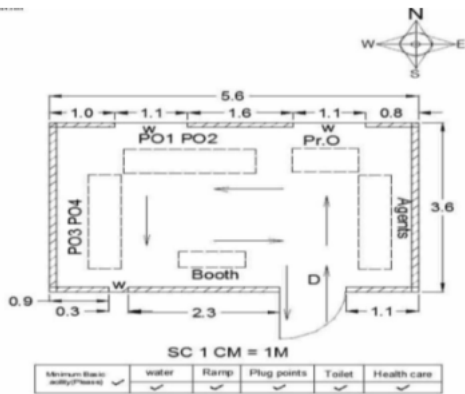

Google Map View

Polling Station Building Front View

Polling Station Front View

Cad View

Key MAP View

1 பெயர் : செல்லம்மாள் கணவர் பெயர்: ரமசாமி வீட்டு எண் : 0 வயது : 75 பாலினம் : பெண் Photo is available	RTW1805381	2 பெயர் : நித்யா கணவர் பெயர்: முருகேசன் வீட்டு எண் : 00 வயது : 41 பாலினம் : பெண் Photo is available	UUH1246719	3 பெயர் : ஜெய்தூல்அரவு கணவர் பெயர்: காதர் வீட்டு எண் : 1 வயது : 64 பாலினம் : பெண் Photo is available	RTW2102432
4 பெயர் : சுந்தரம் தந்தை பெயர்: கருப்பண்ணன் வீட்டு எண் : 1 வயது : 61 பாலினம் : ஆண் Photo is available	FSW9224130	5 பெயர் : முகமதுஅசரப் தந்தை பெயர்: காதர் வீட்டு எண் : 1 வயது : 51 பாலினம் : ஆண் Photo is available	FSW2683696	6 பெயர் : சசிகலா கோ கணவர் பெயர்: கோபு வீட்டு எண் : 1 வயது : 51 பாலினம் : பெண் Photo is available	RTW1796275
7 பெயர் : சம்சத்பேகம் கணவர் பெயர்: முகமதுஅசரப் வீட்டு எண் : 1 வயது : 49 பாலினம் : பெண் Photo is available	FSW2680924	8 பெயர் : தேவி கணவர் பெயர்: சுந்தரம் வீட்டு எண் : 1 வயது : 48 பாலினம் : பெண் Photo is available	FSW9224148	9 பெயர் : சித்திகா கணவர் பெயர்: ஜாகிர் உசேன் வீட்டு எண் : 1 வயது : 34 பாலினம் : பெண் Photo is available	RTW1095835
10 பெயர் : மணி க தந்தை பெயர்: கணேசன் வீட்டு எண் : 1/4 வயது : 33 பாலினம் : ஆண் Photo is available	RTW2548923	11 பெயர் : ராஜா தந்தை பெயர்: ராமையா வீட்டு எண் : 1E வயது : 60 பாலினம் : ஆண் Photo is available	RTW0614040	12 பெயர் : கந்தசாமி தந்தை பெயர்: பொன்னுசாமி வீட்டு எண் : 2 வயது : 71 பாலினம் : ஆண் Photo is available	FSW3752623
13 பெயர் : முத்துலட்சுமி கணவர் பெயர்: கந்தசாமி வீட்டு எண் : 2 வயது : 65 பாலினம் : பெண் Photo is available	FSW3754363	14 பெயர் : கோதண்டபாணி தந்தை பெயர்: கந்தசாமி வீட்டு எண் : 2 வயது : 44 பாலினம் : ஆண் Photo is available	FSW3780848	15 பெயர் : சுலைமான் பா தந்தை பெயர்: பாபு வீட்டு எண் : 2 வயது : 21 பாலினம் : ஆண் Photo is available	RTW2723674
16 பெயர் : முஸ்தபா தந்தை பெயர்: வால்பாட்சா வீட்டு எண் : 2-1 வயது : 49 பாலினம் : ஆண் Photo is available	FSW3903564	17 பெயர் : வள்ளிகண்ணு கணவர் பெயர்: திருமாறன் வீட்டு எண் : 3 வயது : 52 பாலினம் : பெண் Photo is available	RTW0482596	18 பெயர் : கந்தசாமி தந்தை பெயர்: குபண்ணகவுண்டர் வீட்டு எண் : 3-2 வயது : 71 பாலினம் : ஆண் Photo is available	FSW7932346
19 பெயர் : சிவானந்தன் தந்தை பெயர்: கந்தசாமி வீட்டு எண் : 3-2 வயது : 38 பாலினம் : ஆண் Photo is available	FSW7932353	S 20 பெயர் : பஷீர் அஹமத் ஹ தந்தை பெயர்: ஹபீப் வீட்டு எண் : 3/3 வயது : 71 பாலினம் : ஆண் Photo is available	RTW2917110	21 பெயர் : பர்வீன் ரோஸ் கணவர் பெயர்: அலாவுதீன் பாஷா வீட்டு எண் : 3-3 வயது : 30 பாலினம் : பெண் Photo is available	RTW1508308
R 22 பெயர் : கிருஷ்ணமூர்த்தி தந்தை பெயர்: பாலசுப்ரமணி வீட்டு எண் : 3/67 வயது : 34 பாலினம் : ஆண் Photo is available	RTW2444560	23 பெயர் : முஸ்தஃபா தந்தை பெயர்: அப்துல் பாரீ பாரீ வீட்டு எண் : 3/342 வயது : 36 பாலினம் : ஆண் Photo is available	RTW2440220	24 பெயர் : சந்திரகலா கணவர் பெயர்: துரைசாமி வீட்டு எண் : 3 சங்கு நகர் சாலை வயது : 53 பாலினம் : பெண் Photo is available	RTW1782077
25 பெயர் : அபுசாலி த தந்தை பெயர்: தஸ்தகீர் வீட்டு எண் : 4/1 வயது : 26 பாலினம் : ஆண் Photo is available	RTW2409944	26 பெயர் : ராஜேஷ் கண்ணன் தந்தை பெயர்: ராமர் வீட்டு எண் : 4/496 வயது : 47 பாலினம் : ஆண் Photo is available	RTW2398683	27 பெயர் : கலபணா கணவர் பெயர்: கண்ணன் வீட்டு எண் : 4/496 வயது : 41 பாலினம் : பெண் Photo is available	RTW2398642
28 பெயர் : இர்பானாபானு கணவர் பெயர்: தமீஸ்தீன் வீட்டு எண் : 4/497 வயது : 25 பாலினம் : பெண் Photo is available	RTW2528800	29 பெயர் : ஜீவானந்தம் தந்தை பெயர்: தங்கராஜ் வீட்டு எண் : 5 வயது : 48 பாலினம் : ஆண் Photo is available	FSW6644827	30 பெயர் : நூர் பாஷா தந்தை பெயர்: ஹாருண் பாஷா வீட்டு எண் : 5 வயது : 25 பாலினம் : ஆண் Photo is available	RTW2525384