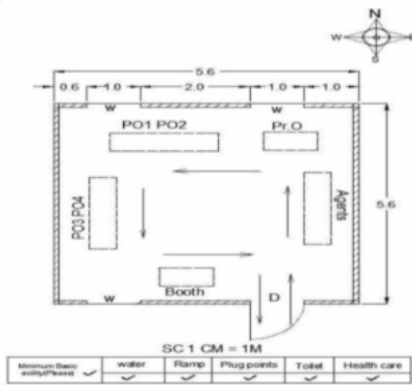

Google Map View

Polling Station Building Front View

Polling Station Front View

Cad View

Key MAP View

1 பெயர் : லதா மகேஸ்வரி கணவர் பெயர்: ராஜா வீட்டு எண் : 1 வயது : 62 பாலினம் : பெண் Photo is available	RTW0705632	2 பெயர் : மேகலா கணவர் பெயர்: பாவேந்தன் வீட்டு எண் : 1 வயது : 39 பாலினம் : பெண் Photo is available	RTW1532183	3 பெயர் : தீப்தி ஸ்ரீரியா தந்தை பெயர்: ராஜா வீட்டு எண் : 1 வயது : 38 பாலினம் : பெண் Photo is available	RTW0705640
4 பெயர் : செங்கோட்டையன் தந்தை பெயர்: சேவி வீட்டு எண் : 1 வயது : 34 பாலினம் : ஆண் Photo is available	RTW1485804	5 பெயர் : ப்ரதீ சிரியா தந்தை பெயர்: ராஜா வீட்டு எண் : 1 வயது : 33 பாலினம் : ஆண் Photo is available	RTW0705657	6 பெயர் : முத்து முருகேசன் தாயின் பெயர்: சித்ரா வீட்டு எண் : 1 வயது : 31 பாலினம் : ஆண் Photo is available	RTW1104082
Q 7 பெயர் : சுந்தரவல்லி கணவர் பெயர்: அருணாசலம் வீட்டு எண் : 1-1 வயது : 73 பாலினம் : பெண் Photo is available	RTW2116580	8 பெயர் : வீரமணி கணவர் பெயர்: சுரேஷ்பிரபு வீட்டு எண் : 1-1 வயது : 50 பாலினம் : பெண் Photo is available	RTW2116598	9 பெயர் : கற்பகவல்லி கணவர் பெயர்: சண்முகபிரபு வீட்டு எண் : 1A வயது : 55 பாலினம் : பெண் Photo is available	RTW2116614
S 10 பெயர் : மனோகரன் தந்தை பெயர்: வீரய்யா வீட்டு எண் : 2/2 வயது : 53 பாலினம் : ஆண் Photo is available	RTW1751569	S 11 பெயர் : மஞ்சனா கணவர் பெயர்: மனோகரன் வீட்டு எண் : 2/2 வயது : 43 பாலினம் : பெண் Photo is available	RTW1751551	12 பெயர் : நந்தினி தந்தை பெயர்: மனோகரன் வீட்டு எண் : 2/2 வயது : 27 பாலினம் : பெண் Photo is available	RTW1751536
S2 13 பெயர் : கிஷோர் தந்தை பெயர்: ரவிசந்தரன் வீட்டு எண் : 2/2 வயது : 24 பாலினம் : ஆண் Photo is available	RTW2325207	S 14 பெயர் : சரவணன் தந்தை பெயர்: கந்தசாமி வீட்டு எண் : 3 வயது : 44 பாலினம் : ஆண் Photo is available	RTW2442283	S 15 பெயர் : ரம்யா தந்தை பெயர்: சுப்பிரமணியன் வீட்டு எண் : 3 வயது : 37 பாலினம் : பெண் Photo is available	RTW2442481
16 பெயர் : தனபாக்கியம் கணவர் பெயர்: பழனிப்பபன் வீட்டு எண் : 4 வயது : 87 பாலினம் : பெண் Photo is available	RTW2482990	17 பெயர் : மணிமேகலை கணவர் பெயர்: அண்ணாதுரை வீட்டு எண் : 4 வயது : 63 பாலினம் : பெண் Photo is available	RTW2482982	18 பெயர் : துரைசாமி தந்தை பெயர்: இருசாபத்தார் வீட்டு எண் : 5 வயது : 83 பாலினம் : ஆண் Photo is available	RTW2116622
19 பெயர் : லட்சுமி கணவர் பெயர்: துரைசாமி வீட்டு எண் : 5 வயது : 71 பாலினம் : பெண் Photo is available	RTW2116630	20 பெயர் : முருகானந்தன் தந்தை பெயர்: துரைசாமி வீட்டு எண் : 5 வயது : 54 பாலினம் : ஆண் Photo is available	FSW3940640	21 பெயர் : செல்வி கணவர் பெயர்: முருகானந்தன் வீட்டு எண் : 5 வயது : 52 பாலினம் : பெண் Photo is available	FSW3940657
22 பெயர் : சுரேஷ் தந்தை பெயர்: சண்முகம் சண்முகம் வீட்டு எண் : 5 வயது : 45 பாலினம் : ஆண் Photo is available	RTW2399194	23 பெயர் : மீனாசுனி கணவர் பெயர்: சுரேஷ் சுரேஷ் வீட்டு எண் : 5 வயது : 39 பாலினம் : பெண் Photo is available	RTW2399210	24 பெயர் : திருமலைஅழகன் தந்தை பெயர்: காசிஅய்யா வீட்டு எண் : 6 வயது : 62 பாலினம் : ஆண் Photo is available	FSW6660849
25 பெயர் : வள்ளிக்கண்ணு கணவர் பெயர்: திருமலைஅழகன் வீட்டு எண் : 6 வயது : 58 பாலினம் : பெண் Photo is available	FSW6663207	26 பெயர் : பரிதிமாற்கலைஞர் தந்தை பெயர்: திருமலைஅழகன் வீட்டு எண் : 6-1 வயது : 34 பாலினம் : ஆண் Photo is available	RTW0996371	27 பெயர் : கமலா கணவர் பெயர்: கனகராஜ் வீட்டு எண் : 7 வயது : 61 பாலினம் : பெண் Photo is available	FSW3756574
28 பெயர் : ஸ்ரீராம் தந்தை பெயர்: கனகராஜ் வீட்டு எண் : 7 வயது : 42 பாலினம் : ஆண் Photo is available	FSW9303512	29 பெயர் : க விவேகானந்த் தந்தை பெயர்: கனகராஜ் வீட்டு எண் : 7 வயது : 39 பாலினம் : ஆண் Photo is available	FSW6663793	S 30 பெயர் : நித்யா கணவர் பெயர்: மணகண்டன் வீட்டு எண் : 7 வயது : 35 பாலினம் : பெண் Photo is available	RTW1336833