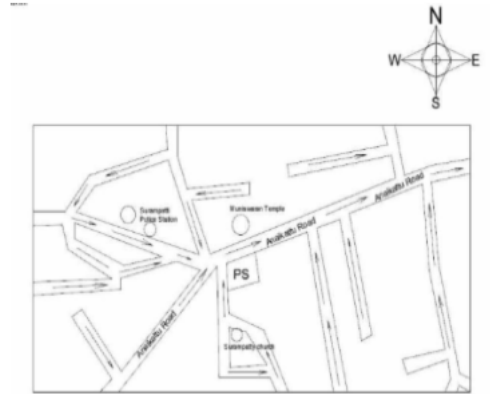

**Google Map View**

**Polling Station Building Front View**

**Polling Station Front View**

**Cad View**

**Key MAP View**

1 பெயர் : பெரியசாமி தந்தை பெயர்: சின்னதாயி வீட்டு எண் : 1 வயது : 70 பாலினம் : ஆண்	FSW8855264 Photo is available	2 பெயர் : சாமியாத்தாள் கணவர் பெயர்: துரைராஜ் வீட்டு எண் : 1 வயது : 62 பாலினம் : பெண்	RTW1486562 Photo is available	3 பெயர் : ஜெயா கணவர் பெயர்: பெரியசாமி வீட்டு எண் : 1 வயது : 60 பாலினம் : பெண்	FSW3940897 Photo is available
4 பெயர் : பிச்சைமுத்து தந்தை பெயர்: கைலாசம் வீட்டு எண் : 1 வயது : 59 பாலினம் : ஆண்	FSW3940905 Photo is available	5 பெயர் : லோகேஷ் தந்தை பெயர்: தங்கவேல் வீட்டு எண் : 1 வயது : 29 பாலினம் : ஆண்	RTW1486638 Photo is available	6 பெயர் : தங்கவேல் தந்தை பெயர்: முருகேசன் வீட்டு எண் : 1-1 வயது : 65 பாலினம் : ஆண்	RTW0082586 Photo is available
7 பெயர் : கல்யாணி கணவர் பெயர்: தங்கவேலு வீட்டு எண் : 1-1 வயது : 51 பாலினம் : பெண்	RTW0233700 Photo is available	8 பெயர் : லோகேஷ் தந்தை பெயர்: மணி வீட்டு எண் : 1/1 வயது : 39 பாலினம் : ஆண்	RTW2482487 Photo is available	9 பெயர் : நேத்ரா கணவர் பெயர்: லோகேஷ் வீட்டு எண் : 1/1 வயது : 33 பாலினம் : பெண்	RTW2533057 Photo is available
10 பெயர் : பிரனேஷ் தந்தை பெயர்: தங்கவேல் வீட்டு எண் : 1-1 வயது : 27 பாலினம் : ஆண்	RTW1702513 Photo is available	11 பெயர் : சித்ரா ஸ்ரீவாசா கணவர் பெயர்: ஸ்ரீவாசா வீட்டு எண் : 1(4) வயது : 41 பாலினம் : பெண்	RTW2796753 Photo is available	12 பெயர் : சீ அஜித் ஸ்ரீநிவாசா தந்தை பெயர்: ஸ்ரீநிவாசா வீட்டு எண் : 1(4) வயது : 23 பாலினம் : ஆண்	RTW2811271 Photo is available
13 பெயர் : அபி ஸ்ரீநிவாசா தந்தை பெயர்: ஸ்ரீநிவாசா வீட்டு எண் : 1(4) வயது : 20 பாலினம் : பெண்	RTW2811289 Photo is available	14 பெயர் : ஹரிதாஸபிரேம்நாத் தந்தை பெயர்: பெரியசாமி வீட்டு எண் : 1-22 வயது : 34 பாலினம் : ஆண்	RTW0706499 Photo is available	15 பெயர் : பழனிச்சாமி தந்தை பெயர்: செல்லப்பன் வீட்டு எண் : 2 வயது : 61 பாலினம் : ஆண்	RTW2150175 Photo is available
16 பெயர் : வசந்தி கணவர் பெயர்: சோமு வீட்டு எண் : 2 வயது : 57 பாலினம் : பெண்	RTW2150183 Photo is available	17 பெயர் : குப்பாயி கணவர் பெயர்: பழனிச்சாமி வீட்டு எண் : 2 வயது : 56 பாலினம் : பெண்	RTW2150191 Photo is available	18 பெயர் : குமரேசன் தந்தை பெயர்: வேல்முருகன் வீட்டு எண் : 3 வயது : 51 பாலினம் : ஆண்	RTW1266816 Photo is available
19 பெயர் : புவனேஸ்வரி தந்தை பெயர்: ஆறுமுகம் வீட்டு எண் : 4 வயது : 27 பாலினம் : பெண்	RTW2407104 Photo is available	20 பெயர் : அபிதா தந்தை பெயர்: சண்முகம் வீட்டு எண் : 4/1 வயது : 23 பாலினம் : பெண்	RTW2573525 Photo is available	21 பெயர் : ராமசாமி தந்தை பெயர்: செம்பான் வீட்டு எண் : 5 வயது : 80 பாலினம் : ஆண்	RTW2150209 Photo is available
22 பெயர் : அங்கம்மாள் கணவர் பெயர்: ராமசாமி வீட்டு எண் : 5 வயது : 72 பாலினம் : பெண்	RTW2150217 Photo is available	23 பெயர் : பழனிச்சாமி தந்தை பெயர்: மாரியப்பன் வீட்டு எண் : 5-1 வயது : 66 பாலினம் : ஆண்	FSW8855272 Photo is available	24 பெயர் : நீலாவதி கணவர் பெயர்: ரவி வீட்டு எண் : 6 வயது : 55 பாலினம் : பெண்	RTW2150241 Photo is available
25 பெயர் : அனுஹர்சினி தந்தை பெயர்: ரவி வீட்டு எண் : 6/10 வயது : 26 பாலினம் : பெண்	RTW2423515 Photo is available	26 பெயர் : காவ்யா தந்தை பெயர்: ரவி வீட்டு எண் : 6/10 வயது : 24 பாலினம் : பெண்	RTW2423523 Photo is available	27 பெயர் : அருணாசலம் தந்தை பெயர்: செங்கோடன் வீட்டு எண் : 7 வயது : 70 பாலினம் : ஆண்	RTW2150258 Photo is available
28 பெயர் : சாந்தி கணவர் பெயர்: அருணாசலம் வீட்டு எண் : 7 வயது : 61 பாலினம் : பெண்	RTW2150266 Photo is available	29 பெயர் : கலைச்செல்வி தந்தை பெயர்: அருணாசலம் வீட்டு எண் : 7 வயது : 46 பாலினம் : பெண்	FSW6670228 Photo is available	30 பெயர் : ரமேஷ்குமார் தந்தை பெயர்: அருணாசலம் வீட்டு எண் : 7 வயது : 44 பாலினம் : ஆண்	FSW6669337 Photo is available