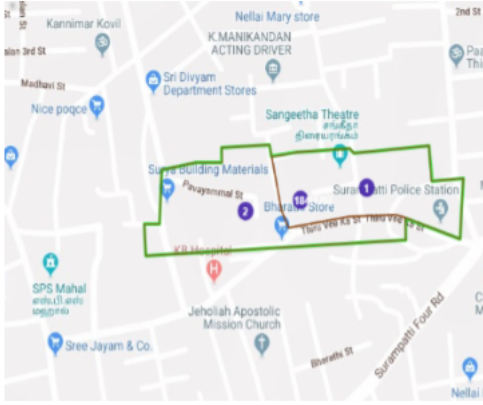

Nazri Naksha