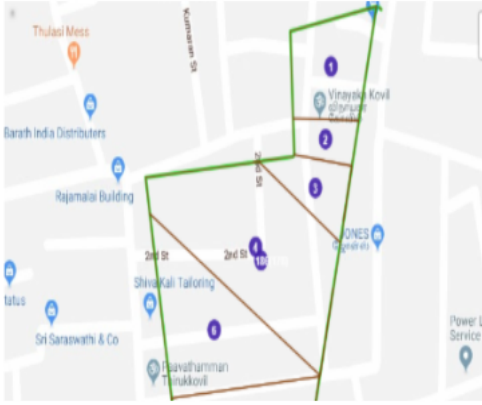

Nazri Naksha