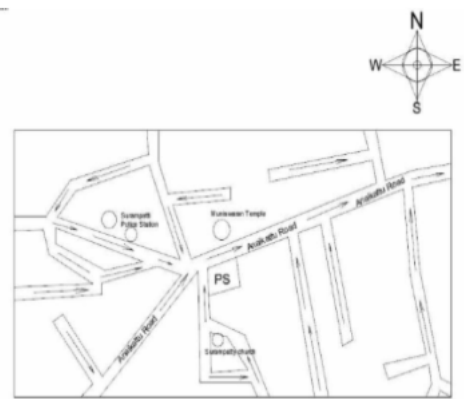

Key MAP View