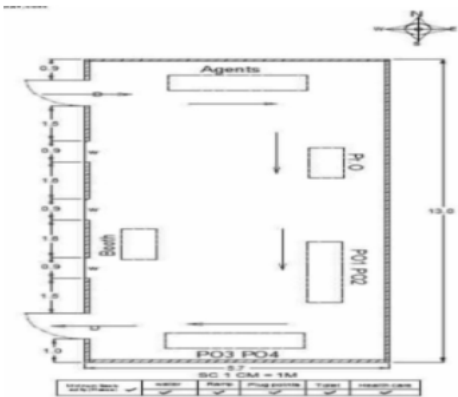

Google Map View

Polling Station Building Front View

Polling Station Front View

Cad View

Key MAP View

சட்டமன்றத் தொகுதியின் எண் மற்றும் பெயர் : 99-ஈரோடு (மேற்கு)
பிரிவு எண் மற்றும் பெயர் 1-ஈரோடு (மா) சூரம்பட்டி வார்டு 47, பாரதிதாசன் தெரு