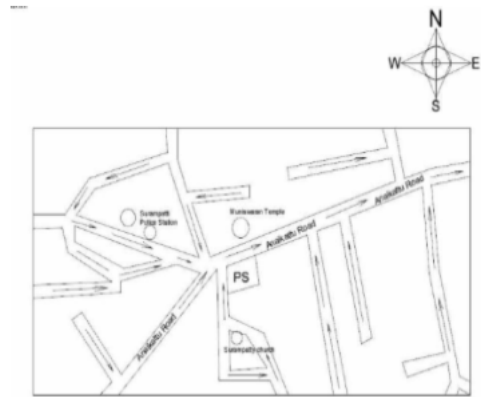

Google Map View

Polling Station Building Front View

Polling Station Front View

Cad View

Key MAP View

சட்டமன்றத் தொகுதியின் எண் மற்றும் பெயர் : 99-ஈரோடு (மேற்கு)
பிரிவு எண் மற்றும் பெயர் 1-ஈரோடு (மா) சூரம்பட்டி வார்டு 47, பாரதிதாசன் தெரு