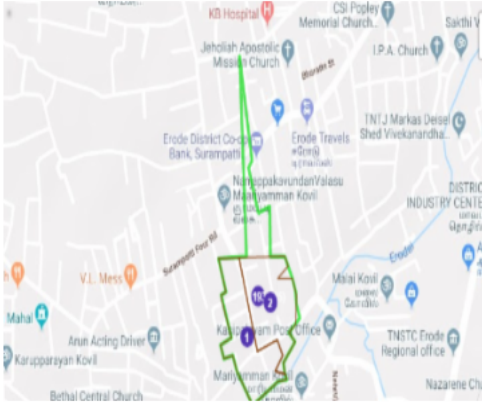

3. வாக்குச் சாவடியின் விவரங்கள்

<p>வாக்குச் சாவடியின் எண் மற்றும் பெயர் :</p> <p>208 - அரசு உயர்நிலைப்பள்ளி (நஞ்சப்பகவுண்டன்வலசு-638009)</p> <p>வாக்குச் சாவடியின் முகவரி :</p> <p>அரசு உயர்நிலைப்பள்ளி, மேற்கு பார்த்த தாரசு கட்டிடம் மைய பிளாக் வடக்கு பகுதி, நஞ்சப்பகவுண்டன்வலசு-638009,</p>	<p>வாக்குச் சாவடியின் வகைப்பாடு (ஆண்/பெண்/பொது)</p>	<p>பொது</p>
	<p>துணை வாக்குச் சாவடிகளின் எண்ணிக்கை :</p>	<p>0</p>

Google Map View

Polling Station Building Front View

Polling Station Front View

Cad View

Key MAP View

சட்டமன்றத் தொகுதியின் எண் மற்றும் பெயர் : 99-ஈரோடு (மேற்கு)
பிரிவு எண் மற்றும் பெயர் 1-ஈரோடு (மா) சூரம்பட்டி வார்டு 31, சாஸ்திரி சாலை