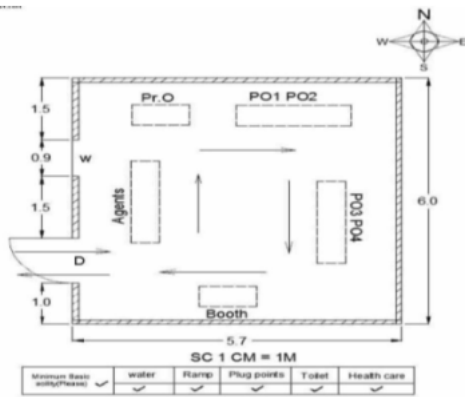

Google Map View

Polling Station Building Front View

Polling Station Front View

Cad View

Key MAP View

சட்டமன்றத் தொகுதியின் எண் மற்றும் பெயர் : 99-ஈரோடு (மேற்கு)
பிரிவு எண் மற்றும் பெயர் 1-ஈரோடு (மா) சூரம்பட்டி வார்டு 31, சாஸ்திரி சாலை