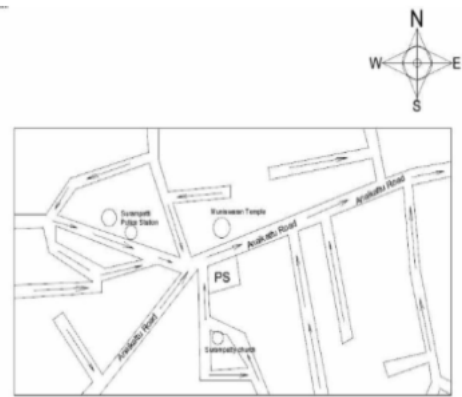

Google Map View

Polling Station Building Front View

Polling Station Front View

Cad View

Key MAP View

சட்டமன்றத் தொகுதியின் எண் மற்றும் பெயர் : 99-ஈரோடு (மேற்கு)
பிரிவு எண் மற்றும் பெயர் 1-ஈரோடு (மா) சூரம்பட்டி வார்டு 31, சாஸ்திரி சாலை